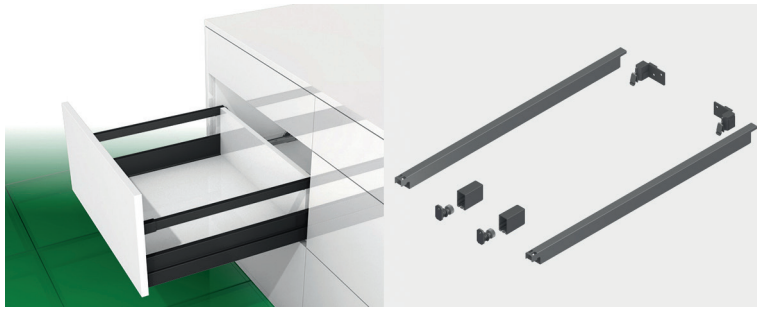

RELINGEN VOOR SCALA LADEN

Rechthoekige relingen voor Scala laden

- per set
- set bevat:
  - 2 rechthoekige relingen
  - 2 relinghouders voor bevestiging aan het front
  - 2 relinghouders voor bevestiging aan de rugwand
  - 2 afdekkappen

Bestelnr.	Afwerking	Voor geleiderlengte	Verpakking
063400	zwart	400 mm	1 set
063401	zwart	450 mm	1 set
063402	zwart	500 mm	1 set
063403	zwart	550 mm	1 set