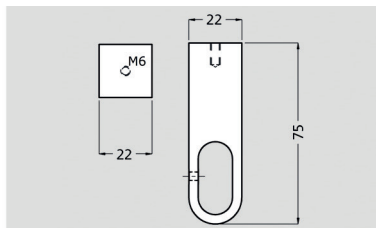

Buishouder type 1194 en 1196

Bestelnr.	Afwerking	Omschrijving	Type	Breedte	Diepte	Hoogte	Verpakking
020986	zwart poederlak (RAL 9005)	eindsteun	1194	22 mm	22 mm	75 mm	10
020987	zwart poederlak (RAL 9005)	middensteun	1196	22 mm	22 mm	75 mm	10