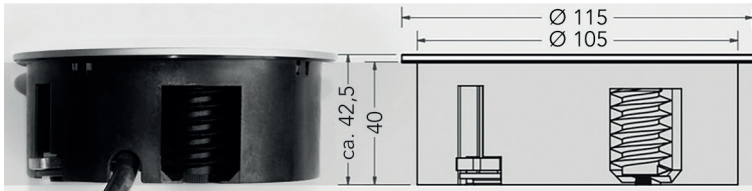

Bestelnr.	Afwerking	Type	Inbouw diameter	Verpakking
022294	zwart mat	2 stopcontacten met pinaarding (FR/B)	105 mm	1
022296	zwart mat	2 stopcontacten met randaarding (Schuko)	105 mm	1