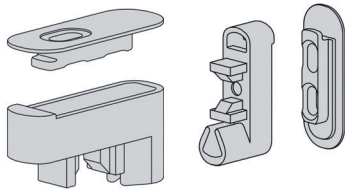

Slim plafond- of muurbevestiging type 3528

- per stuk

Bestelnr.	Afwerking	-	Verpakking
059306	zwart	-	1