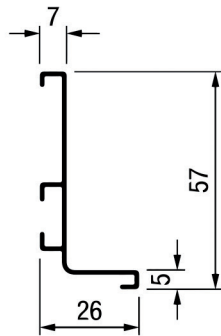

ALL BLACKS: GREEPPROFIELEN

GREEPPROFIELEN GOLA L

Gola L greepprofiel

- eindkappen afzonderlijk te bestellen
- bevestigingsset Golafix afzonderlijk te bestellen
- per stuk (1 stuk = 4000 mm)