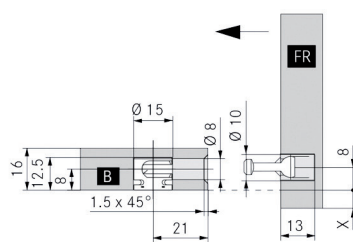

Fronthaak voor Scala ladezijwanden met hoogte 90 mm

- per stuk

Bestelnr.	Afwerking	Montage	Verpakking
030784	-	drevels: boorafstand 32 mm, dia. 10 mm	100
030392	-	drevels: boorafstand 50 mm, dia. 10 mm	100
062427	-	expansie drevels: boorafstand 32 mm, dia. 10 mm	1000
062428	-	expansie drevels: boorafstand 50 mm, dia. 10 mm	1000
030437	-	te schroeven	100