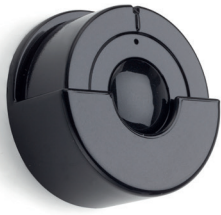

Afstandsbediening type Call Me V17 voor X-driver

- 1 kanaals afstandsbediening
- de X-driver moet voorzien zijn van een bedieningsmodule type 2
- functies:
  - aan en uit
  - dimmer
- met houder voor wandbevestiging
- inbegrepen 1 lithium knoopcel CR2032 (3V)

Bestelnr.	Afwerking		Verpakking
048237	zwart	-	1