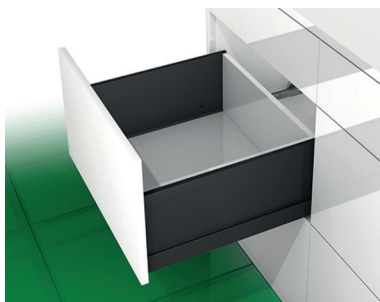

SCALA LADE MET HOOGTE 186 MM - XPERT LINE