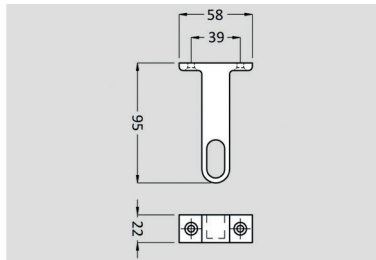

**Buishouder type 27008616**

- kan zowel tegen de zijwand als onder een legplank worden geschroefd
- voor een ovale klerkast buis

- per stuk

Bestelnr.	Afwerking	Breedte	Diepte	Hoogte	Verpakking
060916	zwart mat	20 mm	13 mm	63 mm	1000