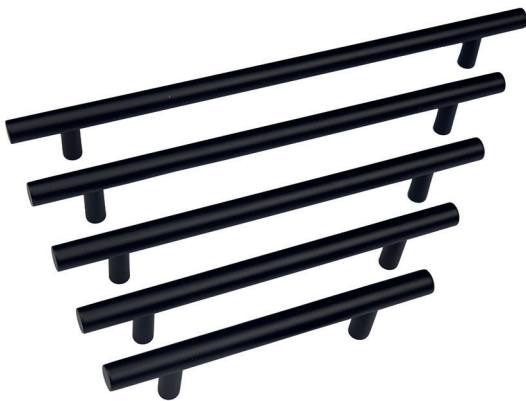

ALL BLACKS: GREPEN EN KNOPPEN

ALUMINIUM GREPEN

Aluminium greep type AL26000

- bevestiging: 2 x M4

- per stuk

Bestelnr.	Afwerking	B	L	H	d	D	
060902	zwart mat geborsteld	128 mm	180 mm	15 mm	3 mm	24 mm	1
060903	zwart mat geborsteld	160 mm	240 mm	15 mm	3 mm	24 mm	1
060904	zwart mat geborsteld	320 mm	390 mm	15 mm	3 mm	24 mm	1

INOX GREPEN

Inox greep type T12

- grondstof: inox AISI 304

- bevestiging: 2 x M4

- per stuk

Bestelnr.	Afwerking	B	L	H	h	D	
016101	zwart mat	96 mm	156 mm	32 mm	20 mm	12 mm	1
016102	zwart mat	128 mm	188 mm	32 mm	20 mm	12 mm	1
016103	zwart mat	160 mm	220 mm	32 mm	20 mm	12 mm	1
016104	zwart mat	192 mm	252 mm	32 mm	20 mm	12 mm	1
016105	zwart mat	224 mm	284 mm	32 mm	20 mm	12 mm	1

Inox knop type D12

- grondstof: inox AISI 304

- bevestiging: 1 x M4

- per stuk

Bestelnr.	Afwerking	Ø	Ø	H	h	-	
016092	zwart mat	12 mm	12 mm	26 mm	-	-	1