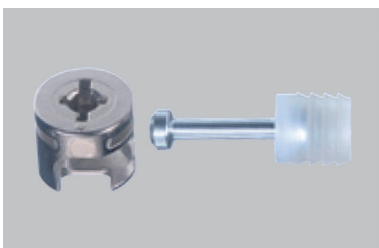

Fronthaak voor Scala ladezijwanden met hoogte 90 mm

- per stuk

Bestelnr.	Afwerking	Montage	Verpakking
030784	-	drevels: boorafstand 32 mm, dia. 10 mm	100
030392	-	drevels: boorafstand 50 mm, dia. 10 mm	100
062427	-	expansie drevels: boorafstand 32 mm, dia. 10 mm	1000
062428	-	expansie drevels: boorafstand 50 mm, dia. 10 mm	1000
030437	-	te schroeven	100