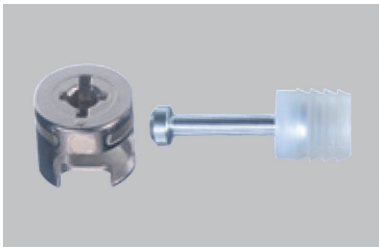

Front/bodem verbinding voor Scala

- aanbevolen voor fronten breder dan 800 mm
- per stuk

Bestelnr.	Afwerking	-	Verpakking
031605	-	-	100