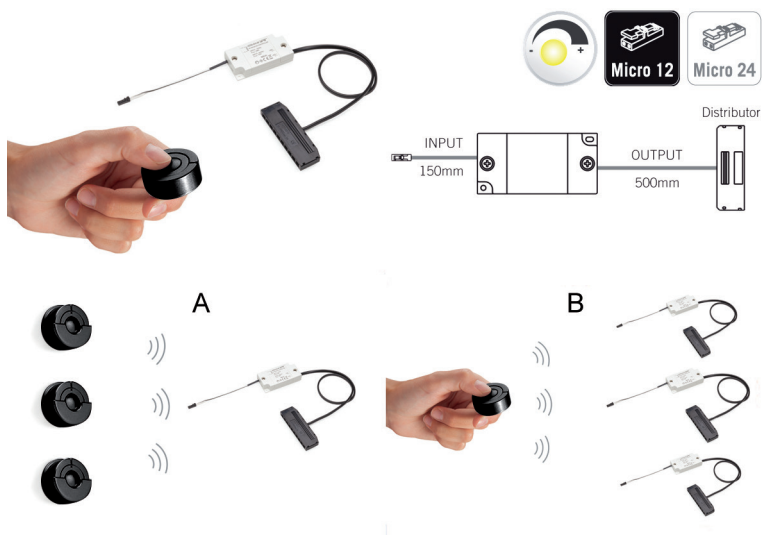

LED TOEBEHOREN

Schakelaar met dimfunctie type Call Me V17

- functies:
- aan en uit
- door de knop langer ingedrukt te houden wordt het licht gedimd (de gekozen lichtsterkte wordt in het geheugen opgeslagen wanneer het licht wordt uit gedaan)

- nieuwe functies:
- meerdere zenders op 1 ontvanger (A)
- 1 zender voor meerdere ontvangers (B)
- inclusief houder voor wandbevestiging

Bestelnr.	Afwerking	Input	Output	Load	Verpakking
047917	zwart	12Vdc	12Vdc	36W	1
047918	zwart	24Vdc	24Vdc	72W	1