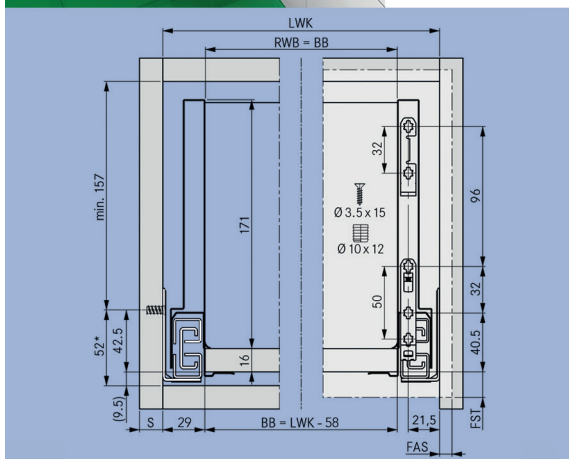

BB bodembreedte
BL bodemlengte
FAS opdek front
FST overhang front
LWK binnenbreedte corpus
NL nominale lengte
RWB rugwandbreedte
RWH rugwandhoogte

Bestelnr.	Afwerking	Lengte	Hoogte	Draagkracht	Verpakking
034377	zwart	400 mm	186 mm	40 kg	1 set
034378	zwart	450 mm	186 mm	40 kg	1 set
034379	zwart	500 mm	186 mm	40 kg	1 set
034380	zwart	550 mm	186 mm	40 kg	1 set