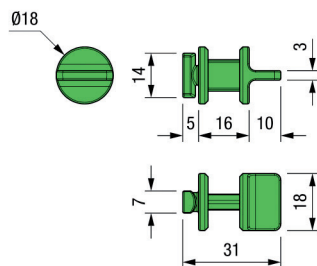

Bestelnr.	Afwerking	-	Verpakking
034816	zwart/groen	-	100 sets