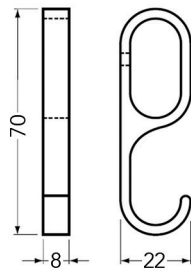

Bestelnr.	Afwerking	Breedte	Diepte	Hoogte	Verpakking
020317	zwart mat	11 mm	33 mm	73 mm	20

Jashaak type 1205 voor Gardelux kleerkastbuis