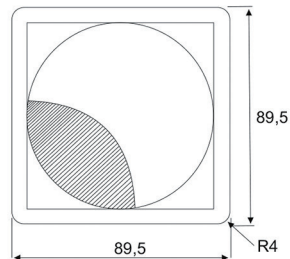

Bestelnr.	Afwerking	Buitenmaat	Inbouwdiameter	Inbouwdiepte	Verpakking
013371	zwart mat	89,5 mm	80 mm	21 mm	1