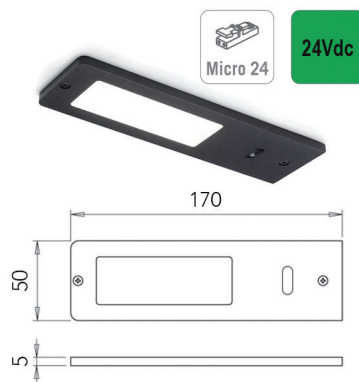

Led opbouwspot type Vega SDM met schakelaar/dimmer

- zeer dunne opbouwspot (5 mm) met schakelaar/dimmer
- als zelfstandige spot of als master spot
- met aansluitsnoer van 200 cm + Micro24 stekker
- voeding afzonderlijk te bestellen

Bestelnr.	Afwerking	Lichtkleur	Lux (op 50 cm)/ Lumen	Voltage	Watt	Verpakking
048407	zwart	super warm wit, 2700°K	450 lux/300 lm	24Vdc	5W	1