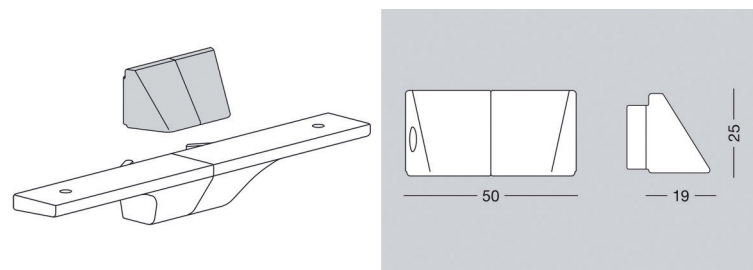

Bestelnr.	Afwerking	Lengte	Breedte	Hoogte	Verpakking
059310	zwart	445 mm	33 mm	33 mm	1 pr

**Slim bevestigingskap type 3522**

- voor de bevestiging van een glazen tablet of een lade op de tabletsteun
- per paar