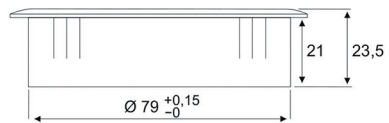

## KABELDOORVOER

**Kabeldoorvoer type Exit Q**

- het deksel kan worden vergrendeld  
in 2 posities (45° en 180°)

Bestelnr.	Afwerking	Buitenmaat	Inbouwdiameter	Inbouwdiepte	Verpakking
013371	zwart mat	89,5 mm	80 mm	21 mm	1