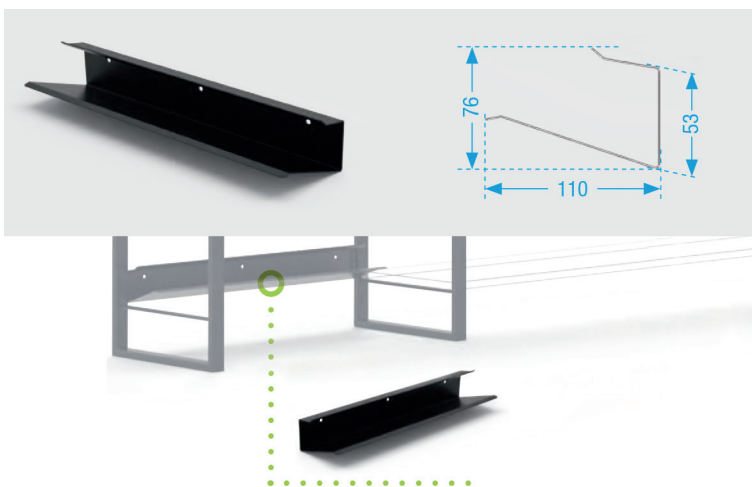

Schoenrek YouK

- per stuk

Bestelnr.	Afwerking	Voor binnenbreedte tussen 2 ladders	Voor ... paar schoenen	Verpakking
069396	zwart mat	600 mm	3	10
069397	zwart mat	900 mm	4	10
069398	zwart mat	1200 mm	5	10