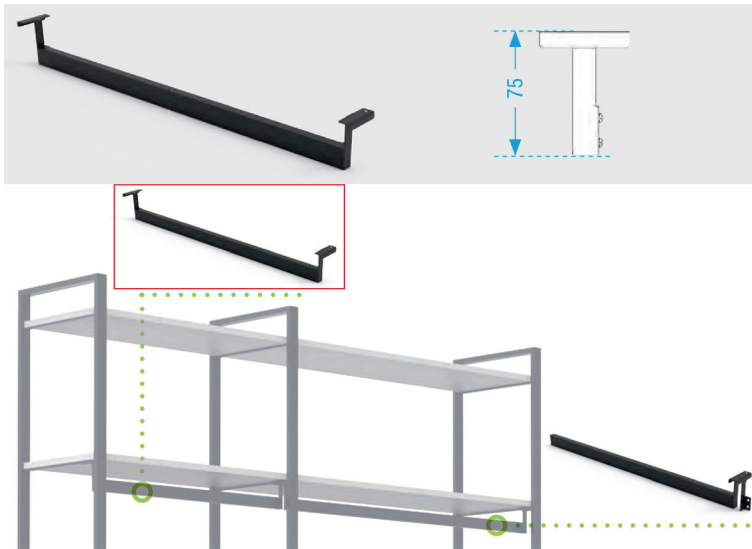

Kleerkastbuis YouK

- per set
- set bestaat uit:
  - kleerkastbuis
  - 2 eindbevestigingen (voorgemonteerd)

Bestelnr.	Afwerking	Voor ladderdiepte	Voor binnenbreedte tussen 2 ladders	Hoogte	Verpakking
069384	zwart mat	320 mm	600 mm	75 mm	10 sets
069385	zwart mat	320 mm	900 mm	75 mm	10 sets
069386	zwart mat	320 mm	1200 mm	75 mm	10 sets