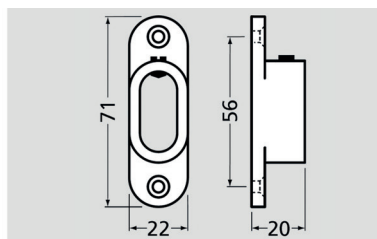

Buishouder type 1175

Bestelnr.	Afwerking	Breedte	Diepte	Hoogte	Verpakking
020379	zwart poederlak (RAL 9005)	22 mm	20 mm	71 mm	25