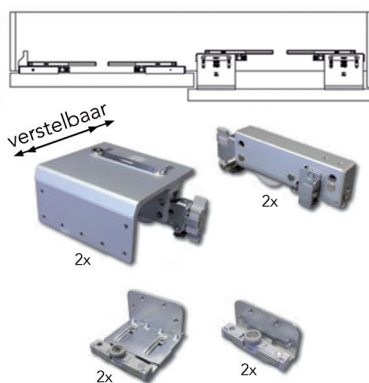

VOLARE V80 ADAPTA

Volare V80 Adapta: set toebehoren voor 2 deuren

- per set
- set bestaat uit:
  - 2 onder wielen binnendeur
  - 2 boven wielen binnendeur
  - 1 soft close demper binnendeur
  - 2 onder wielen buitendeur
  - 2 boven wielen buitendeur
  - 1 soft close demper buitendeur
- de wielen van de buitendeur zijn verstelbaar voor deurdikte van 16 tot 46 mm

- set glijprofielen afzonderlijk te bestellen (bestelnr. 034852 of 034853)

- optioneel soft opening demper afzonderlijk te bestellen (bestelnr. 034851)

- optioneel set grepen afzonderlijk te bestellen (bestelnr. 034854 of 034855)

Bestelnr.	Afwerking	Max. deurgewicht	Deurdikte	Max. deurbreedte	Max. deurhoogte	Verpakking
034849	-	80 kg	16-46 mm	1400 mm	2900 mm	1 set