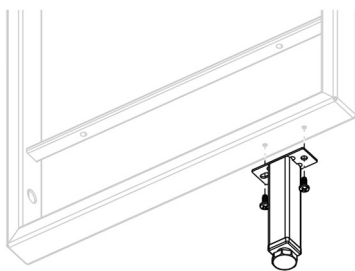

Steunvoet voor ladders met diepte 320 mm

- de ladders met diepte 320 mm kunnen vooraan voorzien worden met een voetje voor extra ondersteuning
- de ladders dienen evenwel nog steeds aan de wand te worden bevestigd

Bestelnr.	Afwerking	Hoogte	Verpakking
069366	zwart mat	100 mm	1