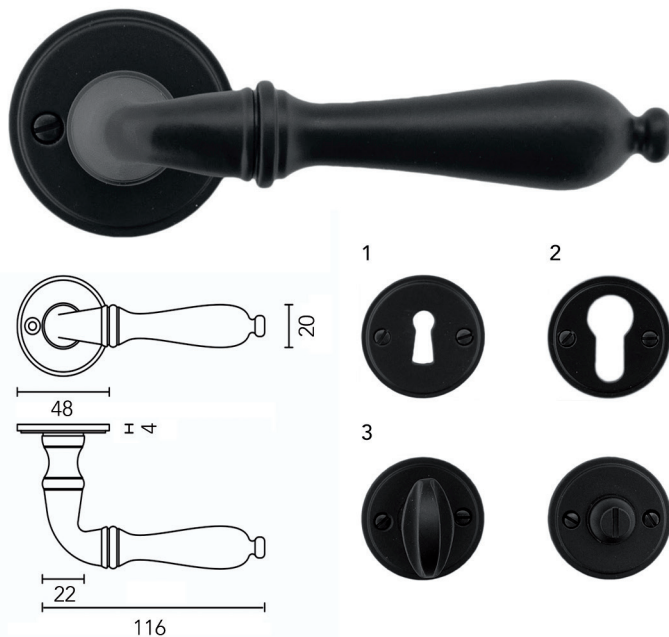

Deurkruk Pro Da Vinci

- grondstof: messing
- geen veersysteem
- geen patent bevestiging mogelijk
- afwerking: zwarte matte poederlak

- per paar

Bestelnr.	Afwerking	Omschrijving	Verpakking
016004	zwart mat	2 deurkrukken met 2 rozetten voor binnendeur (1)	1 pr
016005	zwart mat	2 deurkrukken met 2 rozetten voor cilinderslot (2)	1 pr
016007	zwart mat	2 deurkrukken met wc set (3)	1 pr
016006	zwart mat	2 deurkrukken zonder rozetten	1 pr