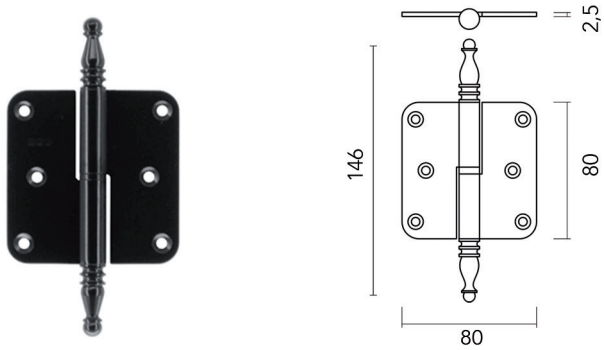

Deurscharnier Vaas
- per stuk

Bestelnr.	Afwerking	Links/rechts	Afmetingen	Verpakking
016122	zwart mat	Belgisch links	146/80 x 80 x 2,5 mm	1
016123	zwart mat	Belgisch rechts	146/80 x 80 x 2,5 mm	1