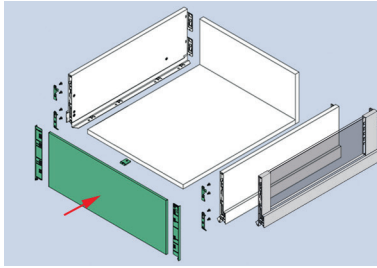

Front voor Scala binnenlade met hoogte 186 mm en voor Crystal Plus laden

- aluminium front op maat te zagen: breedte ladebodem + 50 mm
- toebehoren afzonderlijk te bestellen
- individueel verpakt, inclusief zaagsjabloon
- minimum diepte kast: geleider + 12 mm

Bestelnr.	Afwerking	Lengte	Hoogte	Verpakking
034386	zwart	1160 mm	186 mm	1