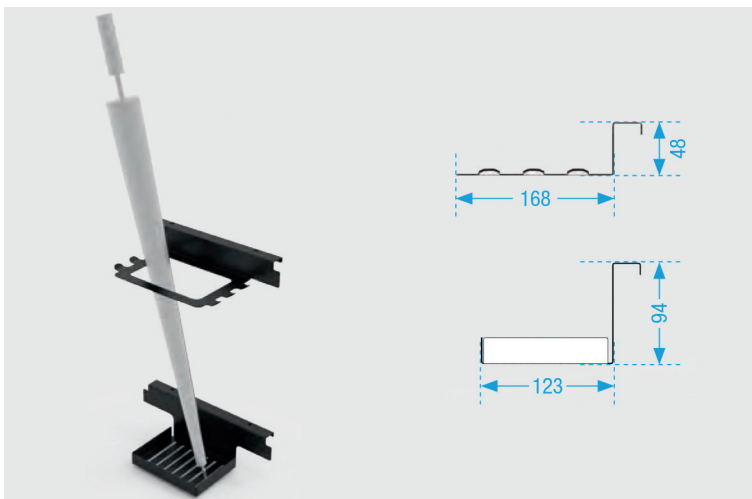

Paraplu houder YouK

- per set
- set bestaat uit:
  - 1 bovenhouder
  - 1 benedenhouder
- zijmontage

Bestelnr.	Afwerking	Voor ladderdiepte	Verpakking
069395	zwart mat	320 mm	10 sets