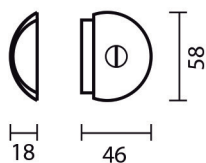

Vloerdeurstop Halve maan

- grondstof: inox AISI 304

- hoogte: 18 mm

- per stuk

Bestelnr.	Afwerking	-	Verpakking
016116	zwart mat	-	1