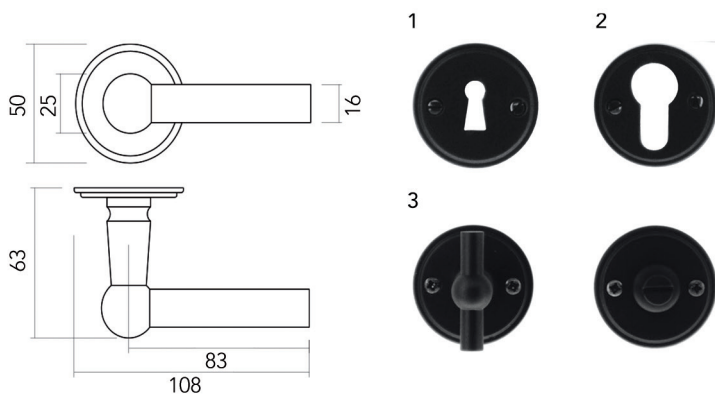

Bestelnr.	Afwerking	Omschrijving	Verpakking
016048	zwart mat	2 deurkrukken met 2 rozetten voor binnendeur (1)	1 pr
016049	zwart mat	2 deurkrukken met 2 rozetten voor cilinderslot (2)	1 pr
016051	zwart mat	2 deurkrukken met wc set (3)	1 pr
016050	zwart mat	2 deurkrukken zonder rozetten	1 pr