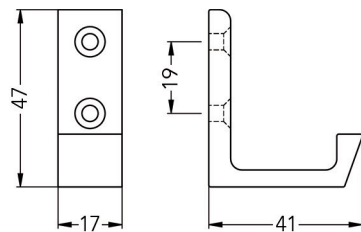

Jashaak type 139