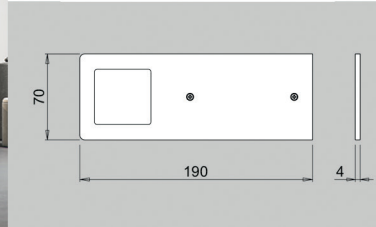

Led opbouwspot type Polar SE

- zeer dunne opbouwspot (4 mm)
- met aansluitsnoer van 200 cm + Micro24 stekker
- voeding afzonderlijk te bestellen

Bestelnr.	Afwerking	Lichtkleur	Lux (op 50 cm)/ Lumen	Voltage	Watt	Verpakking
047957	zwart mat	super warm wit, 2700°K	450 lux/300 lm	24Vdc	5W	1

Led opbouwspot type Polar SE SDM

- zeer dunne opbouwspot (4 mm) met schakelaar/dimmer
- met aansluitsnoer van 200 cm
- op de meegeleverde connector kunnen tot 6 Polar spots aangesloten worden als slave (max. 72W)
- voeding afzonderlijk te bestellen

Bestelnr.	Afwerking	Lichtkleur	Lux (op 50 cm)/ Lumen	Voltage	Watt	Verpakking
047955	zwart mat	super warm wit, 2700°K	450 lux/300 lm	24Vdc	5W	1