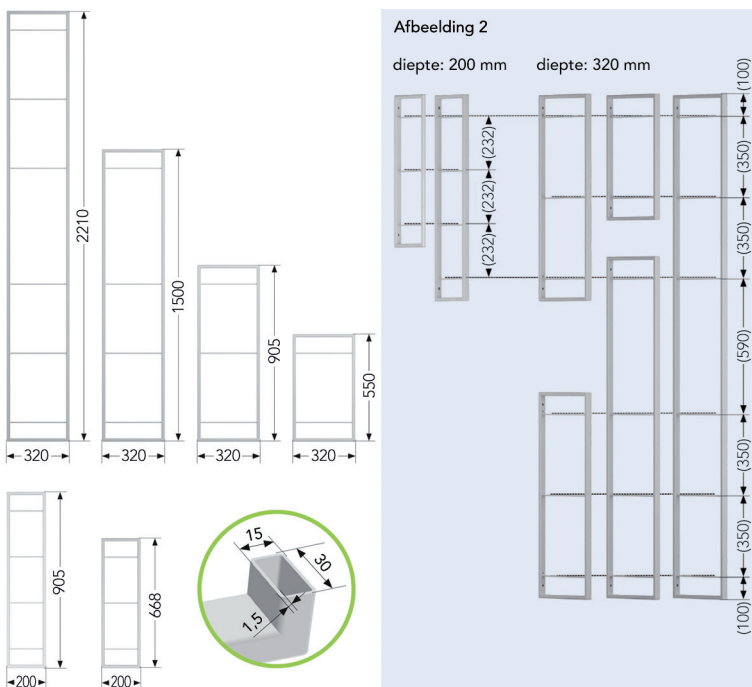

ALL BLACKS: PROFIELEN VOOR WANDREKKEN

WANDREKKEN YOUK

Ladders voor wandrekken YouK

- gelast stalen frame (zonder hoekverbinders) voor een strak design
- dankzij het doordachte raster (zie afbeelding 2) kunnen verschillende hoogtes met elkaar worden gecombineerd
- voorzien van schroefgaten voor de bevestiging aan de wand en de montage van legplanken (legplanken zelf te voorzien)
- krassvaste, mat zwarte teflonlak

Bestelnr.	Afwerking	Diepte	Hoogte	Verpakking
069360	zwart mat	200 mm	668 mm	1
069361	zwart mat	200 mm	905 mm	1
069362	zwart mat	320 mm	550 mm	1
069363	zwart mat	320 mm	905 mm	1
069364	zwart mat	320 mm	1500 mm	1
069365	zwart mat	320 mm	2210 mm	1