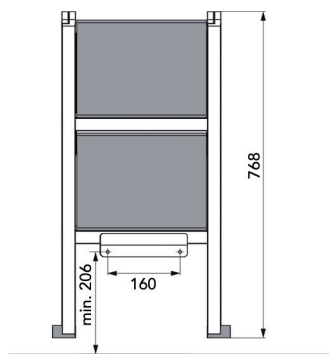

Bestelnr.	Afwerking	Breedte	Dikte	Hoogte	Verpakking
039868	zwart geanodiseerd	418 mm	37 mm	718/768 mm	1