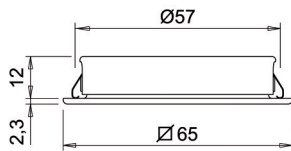

Led inbouwspot type Quadrum Plus

- No Dot Effect: homogeen lichtoppervlak
- met aansluitsnoer van 200 cm + Micro12 stekker
- [voeding](https://www.vanopstal.be/nl/product/Led+verlichting/Led+verlichting/Led+voedingen/Led+voedingen+12Vdc) afzonderlijk te bestellen

- inbouwdiameter: 57 mm
- inbouwdiepte: 12 mm

- de spot kan losgekoppeld worden d.m.v. een fiche

Bestelnr.	Afwerking	Lichtkleur	Lux (op 50 cm)/ Lumen	Voltage	Watt	Verpakking
047915	zwart mat	super warm wit, 2700°K	240 lux/360 lm	12Vdc	3W	1

Led inbouwspot type Orbit Plus

- No Dot Effect: homogeen lichtoppervlak
- met aansluitsnoer van 200 cm + Micro12 stekker
- [voeding](https://www.vanopstal.be/nl/product/Led+verlichting/Led+verlichting/Led+voedingen/Led+voedingen+12Vdc) afzonderlijk te bestellen

- inbouwdiameter: 68 mm
- inbouwdiepte: 18,5 mm

- de spot kan losgekoppeld worden d.m.v. een fiche

Bestelnr.	Afwerking	Lichtkleur	Lux (op 50 cm)/ Lumen	Voltage	Watt	Verpakking
047916	zwart mat	super warm wit, 2700°K	350 lux/360 lm	12Vdc	3W	1

Led inbouwspot type Pixel 24

- inbouwdiameter: 30 mm
- inbouwdiepte: 13 mm
- met aansluitsnoer van 200 cm + Micro24 stekker

- voeding afzonderlijk te bestellen

Bestelnr.	Afwerking	Lichtkleur	Lux (op 50 cm)/ Lumen	Volt	Watt	Verpakking
048424	zwart	super warm wit, 2700°K	83 lm	24V	1W	1