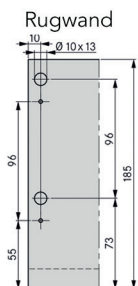

SCALA LADE MET HOOGTE 186 MM - XPERT LINE