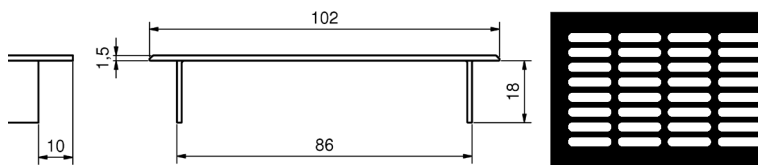

Luchtroosters in aluminium met hoogte 102 mm
- grote, ovalen gaten: 30 x 6 mm

Bestelnr.	Afwerking	Hoogte	Lengte	Diepte	Luchtdoorlaat	Verpakking
047308	zwart geanodiseerd	102 mm	250 mm	18 mm	96,47 cm²	1
047309	zwart geanodiseerd	102 mm	500 mm	18 mm	192,94 cm²	1