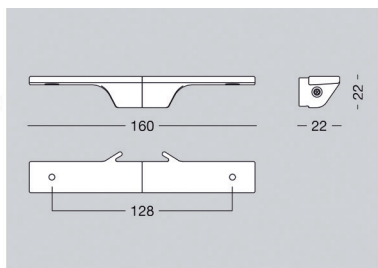

Slim schuine plafondbevestiging type 3530

- per stuk

Bestelnr.	Afwerking	Verstelbare hoek	Verpakking
059307	zwart	0-45°	1