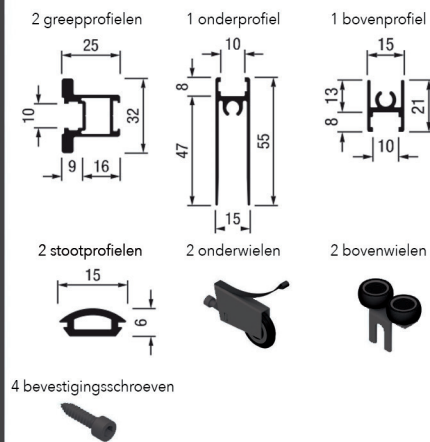

BASE 25 EN S3

Base 25 set voor 1 deur (walk-in kast)

- set voor 1 deur
- het greepprofiel is symmetrisch met aan beide zijden een greep.
- Voor houten panelen van 10 mm dik of glas van 3/4/5/6 mm dik.
  Bij glazen deuren dient u het glasprofiel afzonderlijk te bestellen (bestelnr. 034866).

- de set bevat:

- 2 greepprofielen met lengte 2900 mm
- 1 onderprofiel met lengte 1330 mm
- 1 bovenprofiel met lengte 1330 mm
- 2 PVC stootprofielen met lengte 2900 mm
- 2 onderwielen
- 2 bovenwielen
- 4 bevestigingsschroeven M6 x 30 mm
- profielen op de gewenste maat te zagen

- per set

Bestelnr.	Afwerking	Omschrijving	Verpakking
034861	zwart	deurset Base 25	1 set