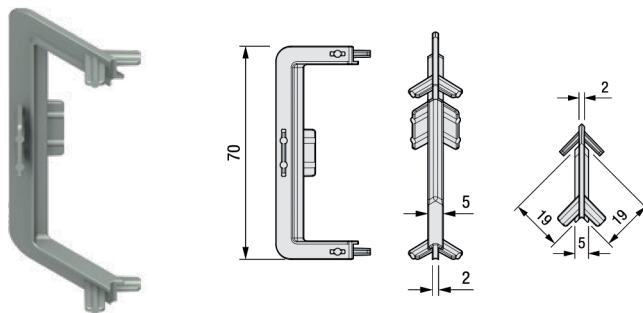

Gola C binnenhoek
- per stuk

Bestelnr.	Afwerking	-	Verpakking
034834	zwart	-	10