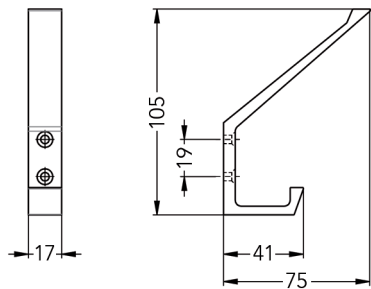

Bestelnr.	Afwerking	Diepte	Hoogte	Verpakking
022536	zwart	89 mm	127 mm	10

**Dubbele jashaak type 33**

Bestelnr.	Afwerking	Diepte	Hoogte	Verpakking
020316	zwart	55 mm	43 mm	20

**Jashaak type 138**  
- met haak voor hoed