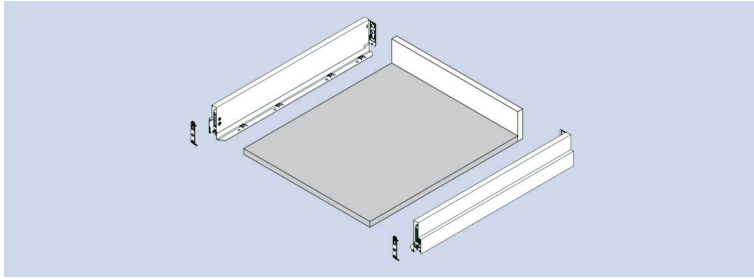

Bodems voor Scala laden

- op maat voor Grass Scala laden (op basis zijwanddikte corpus 18 mm)
- kan ingekort worden
- gemelamineerde spaanplaat
- aan 2 zijden afgeboord met ABS 1 mm (voor- en achterzijde)
- technische eigenschappen volgens EN 312, E1
- dichtheid 650-700 kg/m³
- individueel verpakt

Bestelnr.	Afwerking	Voor kastbreedte	Breedte	Diepte	Dikte	Verpakking
063506	zwart	600 mm	506 mm	481 mm	16 mm	1
063507	zwart	900 mm	806 mm	481 mm	16 mm	1
063508	zwart	1200 mm	1106 mm	481 mm	16 mm	1
063509	zwart	1200 mm	1106 mm	631 mm	16 mm	1