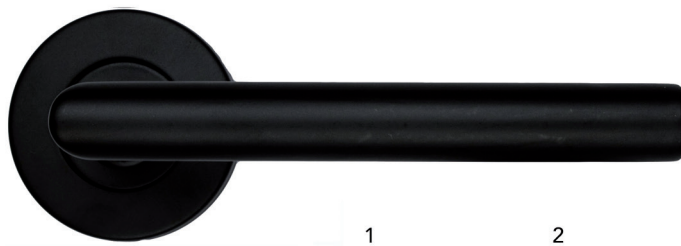

ALL BLACKS: DEURKRUKKEN EN TOEBEHOREN

DEURKRUKKEN