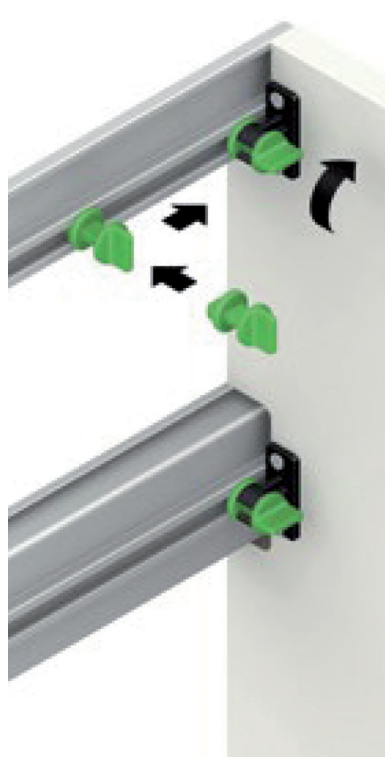

Bevestiging Golafix

- voor Gola L en C greepprofielen
- per set (1 x zwart bevestigingsplaatje + 1 x groene clips)