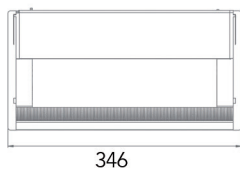

Voedingsnoer FlipUp

- met Wieland GST18 stekker (male)

Bestelnr.	Afwerking	Lengte	Verpakking
022236	zwart	200 cm	1