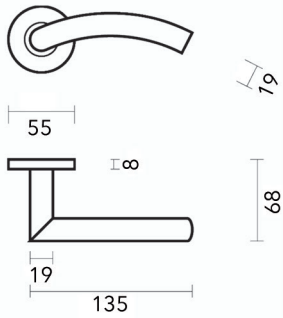

Bestelnr.	Afwerking	Omschrijving	Verpakking
016012	zwart mat	2 deurkrukken met 2 rozetten voor binnendeur (1)	1 pr
016013	zwart mat	2 deurkrukken met 2 rozetten voor cilinderslot (2)	1 pr
016015	zwart mat	2 deurkrukken met wc set (3)	1 pr
016014	zwart mat	2 deurkrukken zonder rozetten	1 pr