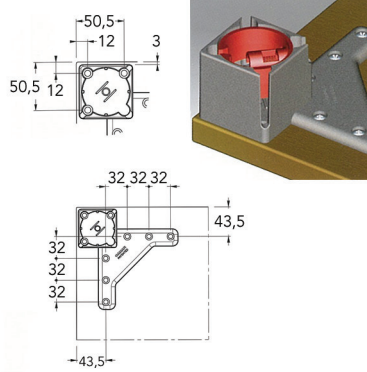

Tafelpoot type 644 per set

- per set van 4 poten (inclusief bevestigingen)
- vierkante tafelpoot
- poot sluit volledig aan onder het tafelblad
- niet vochtbestendig

60 mm ↑ +10 mm / 0 mm

Bestelnr.	Afwerking	Dikte	Hoogte	Verstelbaar	Verpakking
030158	zwart mat	60 mm	700 mm	10 mm	1 set