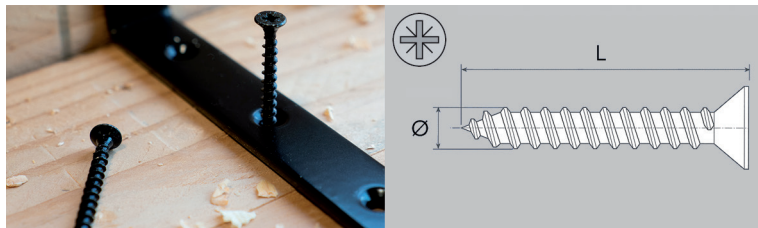

## SCHROEVEN

**Spaanplaatschroeven met platte kop: zwart**  
- Pozidrive

Bestelnr.	Afwerking	Diameter	Lengte	Kop	Verpakking
056198	zwart	3	25 mm	PZ 1	200
056199	zwart	3	30 mm	PZ 1	200
056201	zwart	4	16 mm	PZ 2	200
056202	zwart	4	20 mm	PZ 2	200
056203	zwart	4	25 mm	PZ 2	200
056204	zwart	4	30 mm	PZ 2	200
056205	zwart	4	40 mm	PZ 2	200
056206	zwart	4	50 mm	PZ 2	200