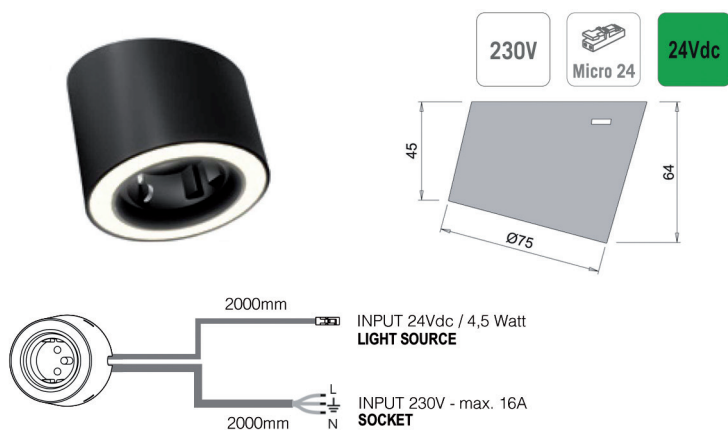

Led spot type Unika met Schuko stopcontact

- opbouwspot onder een hoek van 15°
- met geïntegreerd stopcontact met randaarding (Schuko)
- met aansluitsnoer van 200 cm + Micro24 stekker
- voeding afzonderlijk te bestellen
- per stuk

Bestelnr.	Afwerking	Type	Lichtkleur	Lux (op 50 cm)/ lumen	Voltage	Watt	Verpakking
048269	zwart mat	stopcontact met randaarding (Schuko)	natuurlijk wit, 3900°K	370 lux/90 lm per W	24Vdc	4,5W	20
048271	zwart mat	stopcontact met randaarding (Schuko)	super warm wit, 2700°K	335 lux/82 lm per W	24Vdc	4,5W	20