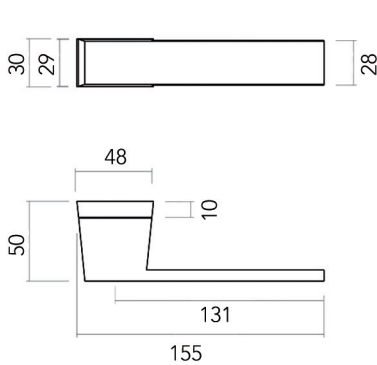

Deurkruk Pro X-Treme

- grondstof: zamak
- dubbel veersysteem
- patent bevestiging inox (patentschroeven inbegrepen)
- afwerking: zwarte matte poederlak

- per paar

Bestelnr.	Afwerking	Omschrijving	Verpakking
016076	zwart mat	2 deurkrukken met 2 rozetten voor binnendeur (1)	1 pr
016077	zwart mat	2 deurkrukken met 2 rozetten voor cilinderslot (2)	1 pr
016079	zwart mat	2 deurkrukken met wc set (3)	1 pr
016078	zwart mat	2 deurkrukken zonder rozetten	1 pr

Deurkruk Pro Seliz

- grondstof: zamak
- dubbel veersysteem
- patent bevestiging inox (patentschroeven inbegrepen)
- afwerking: zwarte matte poederlak

- per paar

Bestelnr.	Afwerking	Omschrijving	Verpakking
016056	zwart mat	2 deurkrukken met 2 rozetten voor binnendeur (1)	1 pr
016057	zwart mat	2 deurkrukken met 2 rozetten voor cilinderslot (2)	1 pr
016059	zwart mat	2 deurkrukken met wc set (3)	1 pr
016058	zwart mat	2 deurkrukken zonder rozetten	1 pr