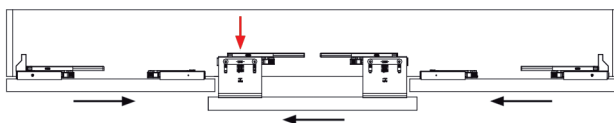

Bestelnr.	Afwerking	-	Verpakking
034851	-	-	1 set