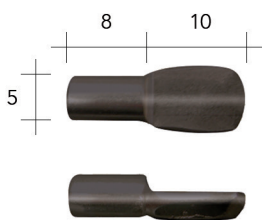

1. **Verstelbare schapdragers type Kalabrone**
2. de dragers kunnen na montage nog versteld worden zodat het tablet steeds horizontaal ligt
   - tabletdikte: 8 tot 30 mm
   - draagkracht 25 kg per stuk
   - per paar

Bestelnr.	Afwerking	Draagkracht per drager	Dikte legbord	Voor tabletdiepte (maximum)	Verpakking
056302	zwart	25 kg	8 tot 30 mm	320 mm	24 pr

SCHAPDRAGERS

1. **Schapdrager K Line type 10208 020/230**
2. per stuk

Bestelnr.	Afwerking	Diameter stift	Verpakking
011993	zwart vernikkeld	3 mm	5000
011994	zwart vernikkeld	5 mm	5000

1. **Schapdrager type 945**
2. metaal
   - per stuk

Bestelnr.	Afwerking	Diameter stift	Verpakking
011992	zwart vernikkeld	5 mm	5000

1. **Schapdrager type 24932016**
2. zamak
   - per stuk

Bestelnr.	Afwerking	Diameter stift	Verpakking
060913	zwart mat	5 mm	5000