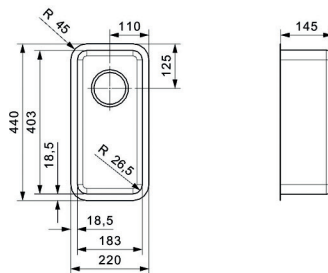

ALL BLACKS: SPOELBAKKEN EN WASTAFELS

SPOELBAKKEN

Spoelbak Regi Color type Ohio 18x40

- met korfplug
- sifon afzonderlijk te bestellen

Bestelnr.	Afwerking	Voor kastbreedte	Diepte	Verpakking
055709	jet black	400 mm	145 mm	1
047860	midnight sky	400 mm	145 mm	1