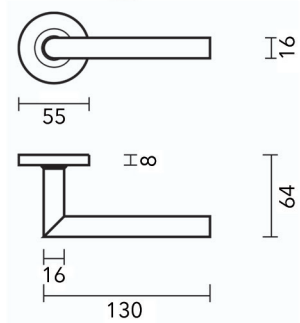

ALL BLACKS: DEURKRUKKEN EN TOEBEHOREN

DEURKRUKKEN