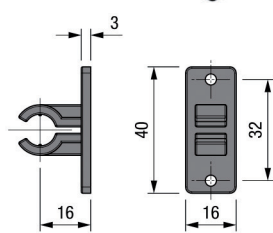

Bestelnr.	Afwerking	Lengte	Verpakking
034801	zwart mat gelakt	4000 mm	10

**Bevestiging Golafix**

- voor Gola L en C greepprofielen
- per set (1 x zwart bevestigingsplaatje + 1 x groene clips)

Bestelnr.	Afwerking	-	Verpakking
034816	zwart/groen	-	100 sets