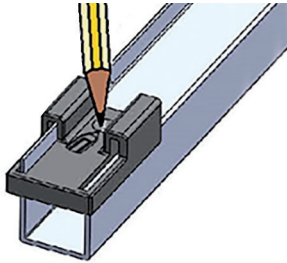

Vulstukken voor tablet Float type 862AK2

- voor tabletdikte 8, 10, 12, 14 en 16 mm
- volledige set van 4 stuks voor de 5 diktes

Bestelnr.	Afwerking	Voor tabletdikte	Verpakking
059601	zwart	8, 10, 12, 14 en 16 mm	1 set

Boormal Float

- per stuk

Bestelnr.	Afwerking	-	Verpakking
059611	kunststof	-	1