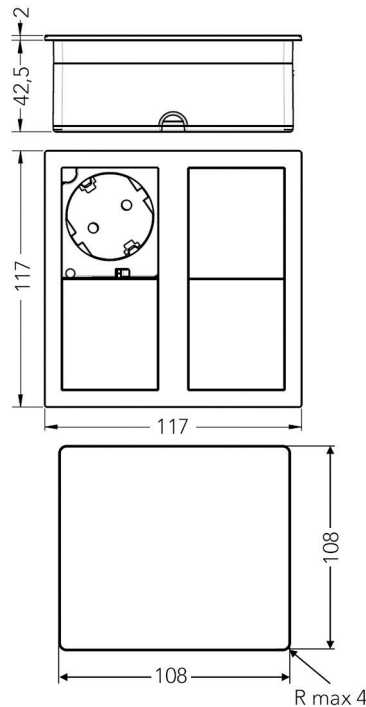

Versahit inbouwstopcontact

- stekkerdoos met 2 stopcontacten of 1 stopcontact + 2 USB A laders (2 x 5V / 2,1A)

Bestelnr.	Afwerking	Omschrijving	Verpakking
021001	zwart mat	2 stopcontacten met pinaarding (FR/B)	1
021005	zwart mat	1 stopcontact met pin. (FR/B) + 1 USB A en 1 USB C charger (5V/2,4A)	1