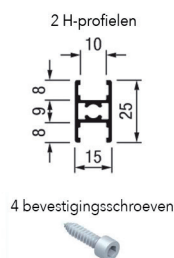

Set glijprofielen voor Base 25 en Base S3

- de set bevat:
- 1 bovenprofiel met lengte 3000 mm
- 1 bodemprofiel met lengte 3000 mm
- 3 bevestigingen voor het bodemprofiel
- profielen op de gewenste maat te zagen

- per set

Bestelnr.	Afwerking	Lengte	Verpakking
034863	zwart	3000 mm	1 set