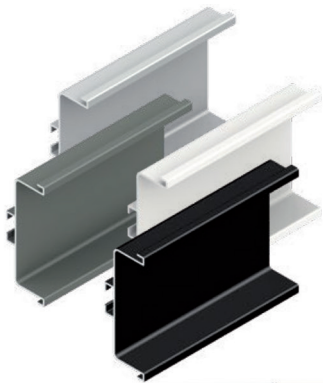

Bestelnr.	Afwerking	-	Verpakking
034826	zwart	-	10

GREEPFIELEN GOLA C

**Gola C greepprofiel**

- eindkappen afzonderlijk te bestellen
- bevestigingsset Golafix afzonderlijk te bestellen
- per stuk (1 stuk = 4000 mm)