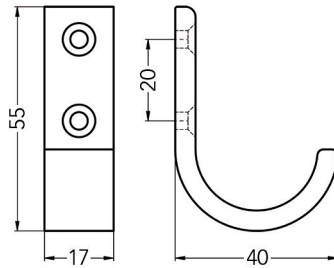

Jashaak type 129

Bestelnr.	Afwerking	Diepte	Hoogte	Verpakking
020319	zwart mat	40 mm	55 mm	20