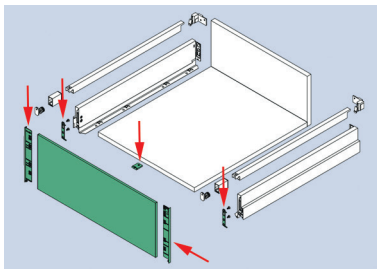

Toebehoren voor Scala binnenfronten voor laden met hoogte 90 mm en met relingen

- set bevat:
  - 2 eindkappen
  - 2 fronthaken
  - 2 front/bodemverbinders
  - schroeven
- set zijrelingen afzonderlijk te bestellen

Bestelnr.	Afwerking	Voor binnenfront met hoogte	Verpakking
034388	zwart	186 mm	1 set