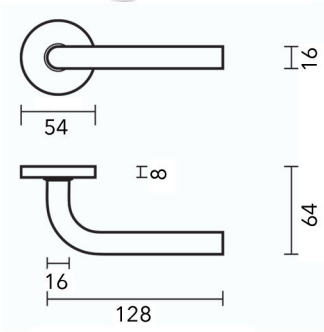

Bestelnr.	Afwerking	Omschrijving	Verpakking
016032	zwart mat	2 deurkrukken met 2 rozetten voor binnendeur (1)	1 pr
016033	zwart mat	2 deurkrukken met 2 rozetten voor cilinderslot (2)	1 pr
016035	zwart mat	2 deurkrukken met wc set (3)	1 pr
016034	zwart mat	2 deurkrukken zonder rozetten	1 pr