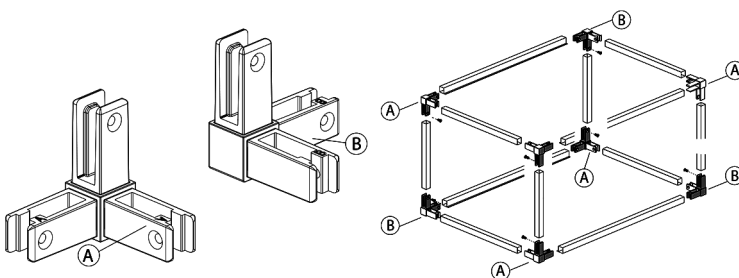

3-wegs hoekverbinder Float type 861AZ1/2

- per stuk

Bestelnr.	Afwerking	Type	Referentie	Verpakking
059604	zwart mat	A	861AZ1	1
059605	zwart mat	B	861AZ2	1