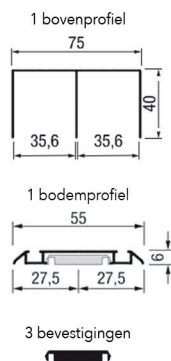

Base S3 set voor 1 deur (garderobekast)

- set voor 1 deur
- het greepprofiel is asymmetrisch met een greep aan de buitenzijde en een groef voor een borstelprofiel aan de binnenzijde
- Voor houten panelen van 10 mm dik of glas van 3/4/5/6 mm dik.
- Bij glazen deuren dient u het glasprofiel afzonderlijk te bestellen (bestelnr. 034866)

- de set bevat:
- 2 greepprofielen met lengte 2900 mm
- 1 onderprofiel met lengte 1330 mm
- 1 bovenprofiel met lengte 1330 mm
- 2 PVC stootprofielen met lengte 2900 mm
- 1 borstelprofiel met lengte 2900 mm
- 2 onderwielen
- 2 bovenwielen
- 4 bevestigingsschroeven M6 x 30 mm
- profielen op de gewenste maat te zagen
- per set

Bestelnr.	Afwerking	Omschrijving	Verpakking
034859	zwart	deurset Base S3	1 set