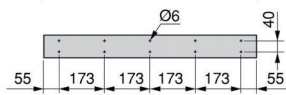

- per set (2 poten)

Bestelnr.	Afwerking	Hoogte	Breedte	Breedte profiel	Dikte profiel	Verpakking
020400	zwart	720 mm	600 mm	80 mm	20 mm	1 set
020401	zwart	720 mm	800 mm	80 mm	20 mm	1 set

**Tafelpoten type Cross**