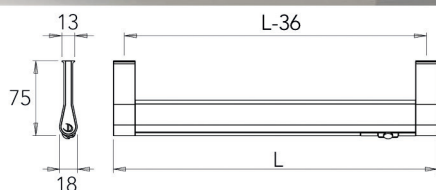

LED DRESSINGVERLICHTING

**Led verlichte kleerkastbuis type Goccia HE**

- Led kleerkastbuis met bevestigingen
- met bewegingssensor (het licht gaat uit nadat er 30 seconden geen beweging is gedetecteerd)
- met aansluitsnoer van 200 cm + Micro12 stekker
- meerdere lampen op één voeding mogelijk
- voeding afzonderlijk te bestellen