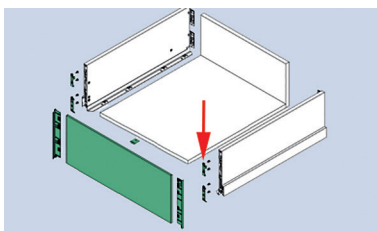

Fronthouder voor Scala binnenfronten met hoogte 186 mm

Bestelnr.	Afwerking	Montage	Verpakking
062497	-	te schroeven	100

Zelftappende schroeven

- voor de bevestiging van de fronthaken en fronthouders
- verzonken kop: 3,5 x 7,5 mm
- per stuk (minimum afname 100 stuks)

Bestelnr.	Afwerking		Verpakking
062916	zwart verzinkt	-	100