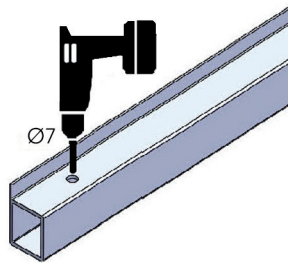

Vulstukken voor tablet Float type 862AK2

- voor tabletdikte 8, 10, 12, 14 en 16 mm
- volledige set van 4 stuks voor de 5 diktes

Bestelnr.	Afwerking	Voor tabletdikte	Verpakking
059601	zwart	8, 10, 12, 14 en 16 mm	1 set

Boormal Float

- per stuk

Bestelnr.	Afwerking	-	Verpakking
059611	kunststof	-	1