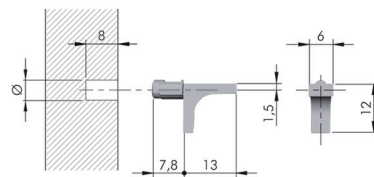

SCHAPDRAGERS

1. **Schapdrager K Line type 10208 020/230**
2. per stuk

Bestelnr.	Afwerking	Diameter stift	Verpakking
011993	zwart vernikkeld	3 mm	5000
011994	zwart vernikkeld	5 mm	5000