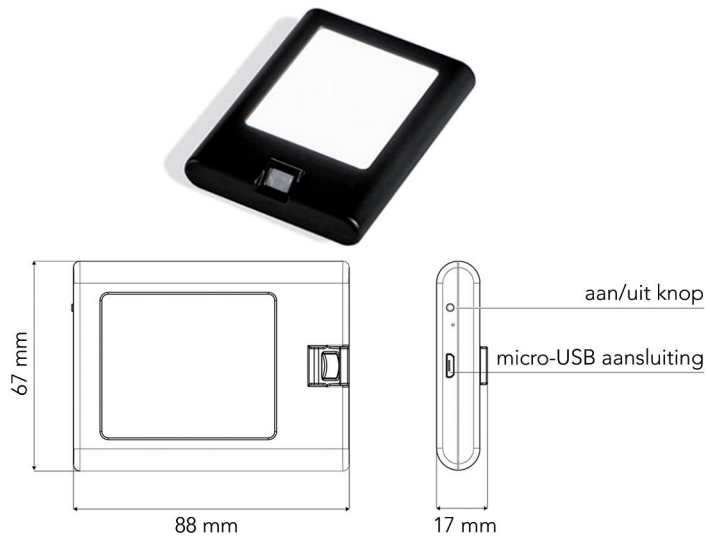

LED OPLAADBARE VERLICHTING

Opladbare led opbouwspot type Smart Mini

- opladbare spot met magnetische bevestiging
- bevestigingsplaatje te schroeven (schroeven inbegrepen)
- met PIR bewegingssensor: de spot gaat aan wanneer de deur van de kast wordt geopend (het licht gaat uit nadat er 30 sec. geen beweging is gedetecteerd)
- oplaadbaar via een micro-USB snoer

- per stuk

Bestelnr.	Afwerking	Lichtkleur	Lux (op 50 cm)/Lumen	Watt	Verpakking
048302	zwart	natuurlijk wit, 4000°K	35 lux/24 lumen	0,4W	10