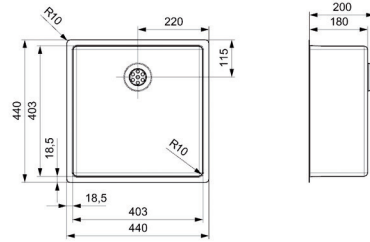

Spoelbak type New York 40 x 40

- met korfplug
- sifon afzonderlijk te bestellen

Bestelnr.	Afwerking	Voor kastbreedte	Diepte	Verpakking
055731	jet black	450 mm	180 mm	1