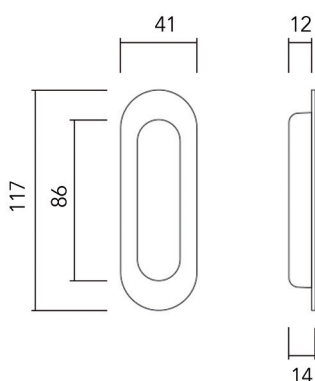

Schuifdeurgreep Ovaal blind

- grondstof: inox AISI 304

- per stuk

Bestelnr.	Afwerking		Verpakking
016083	zwart mat	-	1