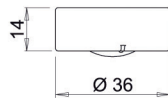

Afstandsbediening type Call Me V17 voor X-driver

- 1 kanaals afstandsbediening
- de X-driver moet voorzien zijn van een bedieningsmodule type 2
- functies:
  - aan en uit
  - dimmer
- met houder voor wandbevestiging
- inbegrepen 1 lithium knoopcel CR2032 (3V)

Bestelnr.	Afwerking		Verpakking
048237	zwart	-	1