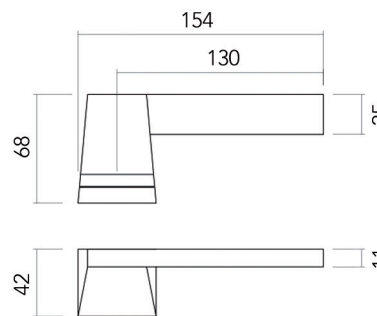

Deurkruk Pro X-Treme

- grondstof: zamak
- dubbel veersysteem
- patent bevestiging inox (patentschroeven inbegrepen)
- afwerking: zwarte matte poederlak

- per paar

Bestelnr.	Afwerking	Omschrijving	Verpakking
016076	zwart mat	2 deurkrukken met 2 rozetten voor binnendeur (1)	1 pr
016077	zwart mat	2 deurkrukken met 2 rozetten voor cilinderslot (2)	1 pr
016079	zwart mat	2 deurkrukken met wc set (3)	1 pr
016078	zwart mat	2 deurkrukken zonder rozetten	1 pr