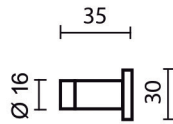

Vloerdeurstop

- grondstof: inox AISI 304

- per stuk

Bestelnr.	Afwerking	Gewicht	Verpakking
016113	zwart mat	1,25 kg	1

Muurdeurstop

- grondstof: inox AISI 304

- per stuk

Bestelnr.	Afwerking		Verpakking
016111	zwart mat	-	1