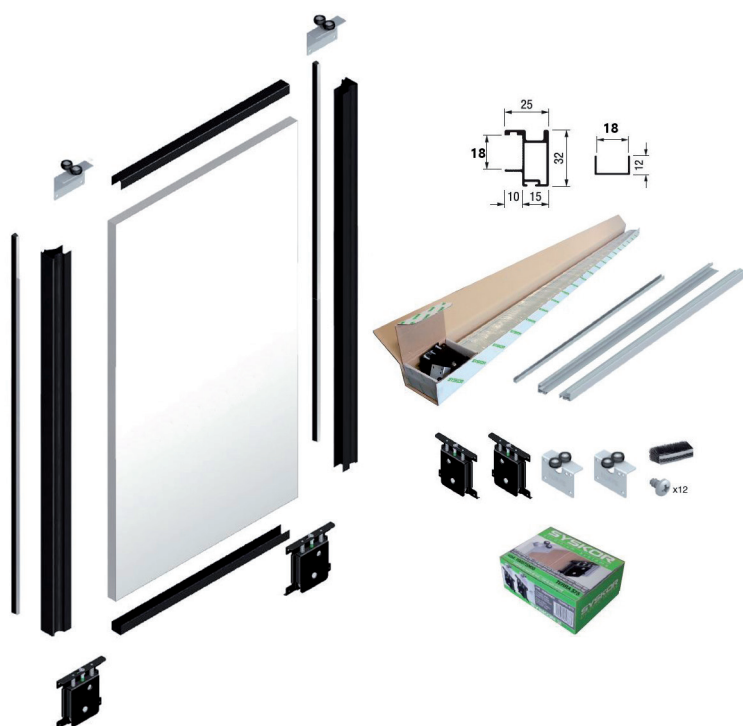

ALL BLACKS: SCHUIFDEURBESLAG

TERRA TOP LINE

Terra Top Line: set toebehoren voor 1 deur

- beslag voor 1 deur voor paneel van 18 mm

- set bestaat uit:

- 2 onder wielen
- 2 boven wielen
- 2 greepprofielen (2 x 2,6 m)
- 1 horizontaal profiel (1 x 2 m)
- borstelprofiel
- schroeven

- maximum afmetingen van de deur:

H x B: 2,6 m x 1 m

Voor een bredere deur van maximum 1,5 m dient een extra horizontaal profiel te worden besteld (bestelnr. 034844).

- glijprofielen afzonderlijk te bestellen (bestelnr. 034842)

- optioneel gedempte boven wielen afzonderlijk te bestellen (bestelnr. 034843)

Bestelnr.	Afwerking	-	Verpakking
034841	zwart (RAL9005)	-	4