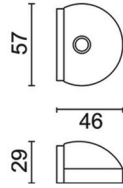

Vloerdeurstop Halve maan

- grondstof: inox AISI 304
- hoogte: 29 mm

- per stuk

Bestelnr.	Afwerking		Verpakking
016117	zwart mat	-	1

Vloerdeurstop

- grondstof: inox AISI 304

- per stuk

Bestelnr.	Afwerking	Gewicht	Verpakking
016113	zwart mat	1,25 kg	1

Muurdeurstop

- grondstof: inox AISI 304

- per stuk

Bestelnr.	Afwerking		Verpakking
016111	zwart mat	-	1

Muurdeurstop

- grondstof: inox AISI 304

- per stuk

Bestelnr.	Afwerking		Verpakking
016112	zwart mat	-	1