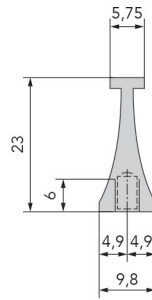

LANGE GREPEN