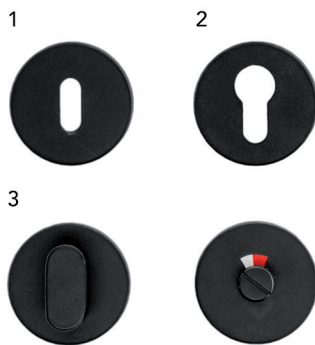

Bestelnr.	Afwerking	Omschrijving	Verpakking
016064	zwart mat	2 deurkrukken met 2 rozetten voor binnendeur (1)	1 pr
016065	zwart mat	2 deurkrukken met 2 rozetten voor cilinderslot (2)	1 pr
016067	zwart mat	2 deurkrukken met wc set (3)	1 pr
016066	zwart mat	2 deurkrukken zonder rozetten	1 pr