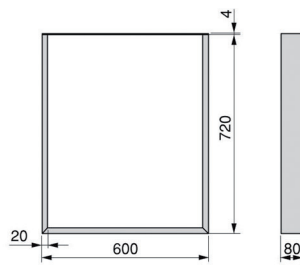

ALL BLACKS: TAFELPOTEN

TAFELPOTEN

Tafelpoten type Square

- tafelpoten in gelakt metaal
- inclusief bevestigingsschroeven en vloerbeschermers

- per set (2 poten)