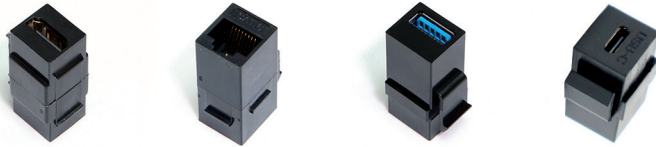

Keystone modules inbouwstopcontacten FlipUp

- er kunnen 2 keystone modules naar keuze in de stopcontacten worden geklikt

Bestelnr.	Afwerking	Type	Verpakking
022478	zwart	HDMI	1
022476	zwart	RJ45 cat. 6	1
022477	zwart	USB 3.0	1
022610	zwart	USB C	1

Voedingsnoer FlipUp

- met Wieland GST18 stekker (male)

Bestelnr.	Afwerking	Lengte	Verpakking
022236	zwart	200 cm	1

Conference inbouwstopcontact

- met 2 stopcontacten en 2 USB laders (2 x 5V, 2,4A)
- met ruimte voor 2 keystone modules (afzonderlijk te bestellen)
- met aansluitsnoer van 40 cm + Wieland GST18 stekker (female)

- in 2 richtingen kantelbaar deksel voorzien van een gleuf met borstelprofiel waardoor het deksel terug kan worden gesloten na aansluiting van één of meerdere snoeren

- afwerking:
- zwart deksel/zwarte omranding

Bestelnr.	Afwerking	Type	Verpakking
022526	zwart	2 stopcontacten met randaarding (Schuko) + 2 USB A chargers (5V/2,4A)	1
022527	zwart	2 stopcontacten met pinaarding (F/B) + 2 USB A chargers (5V/2,4A)	1

Keystone modules inbouwstopcontacten Conference

- er kunnen 2 keystone modules naar keuze in de stopcontacten worden geklikt

Bestelnr.	Afwerking	Type	Verpakking
022478	zwart	HDMI	1
022476	zwart	RJ45 cat. 6	1
022477	zwart	USB 3.0	1
022610	zwart	USB C	1

Voedingsnoer Conference

- met Wieland GST18 stekker (male)

Bestelnr.	Afwerking	Lengte	Verpakking
022236	zwart	200 cm	1