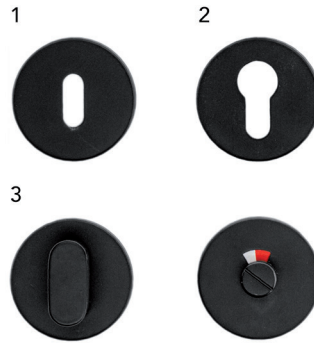

Bestelnr.	Afwerking	Omschrijving	Verpakking
016032	zwart mat	2 deurkrukken met 2 rozetten voor binnendeur (1)	1 pr
016033	zwart mat	2 deurkrukken met 2 rozetten voor cilinderslot (2)	1 pr
016035	zwart mat	2 deurkrukken met wc set (3)	1 pr
016034	zwart mat	2 deurkrukken zonder rozetten	1 pr