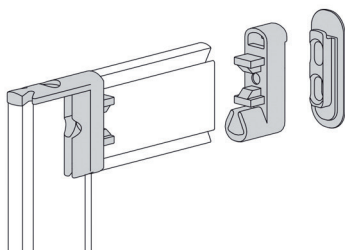

Bestelnr.	Afwerking	-	-	Verpakking
059304	zwart			1 set