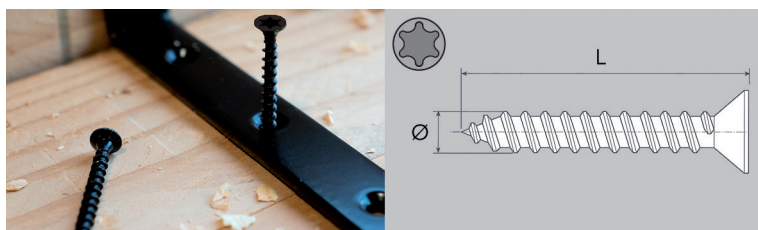

## SCHROEVEN

**Spaanplaatschroeven met platte kop: zwart**  
- Pozidrive

Bestelnr.	Afwerking	Diameter	Lengte	Kop	Verpakking
056198	zwart	3	25 mm	PZ 1	200
056199	zwart	3	30 mm	PZ 1	200
056201	zwart	4	16 mm	PZ 2	200
056202	zwart	4	20 mm	PZ 2	200
056203	zwart	4	25 mm	PZ 2	200
056204	zwart	4	30 mm	PZ 2	200
056205	zwart	4	40 mm	PZ 2	200
056206	zwart	4	50 mm	PZ 2	200