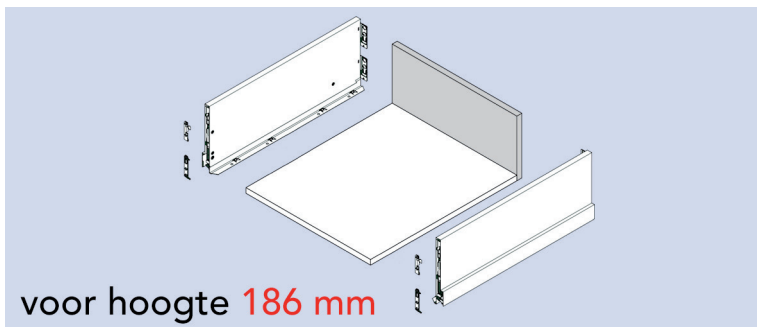

Rugwanden voor Scala laden met hoogte 186 mm

- op maat voor Grass Scala laden (op basis zijwanddikte corpus 18 mm)
- kan ingekort worden
- gemelamineerde spaanplaat
- aan 3 zijden afgeboord met ABS 1 mm, waardoor ook geschikt voor hoogte 90 mm met zijreling
- technische eigenschappen volgens EN 312, E1
- dichtheid 650-700 kg/m³
- individueel verpakt

Bestelnr.	Afwerking	Voor kast-breedte	Voor lade-hoogte	Breedte	Hoogte	Dikte	Verpakking
063503	zwart	600 mm	186 mm	506 mm	185 mm	16 mm	1
063504	zwart	900 mm	186 mm	806 mm	185 mm	16 mm	1
063505	zwart	1200 mm	186 mm	1106 mm	185 mm	16 mm	1