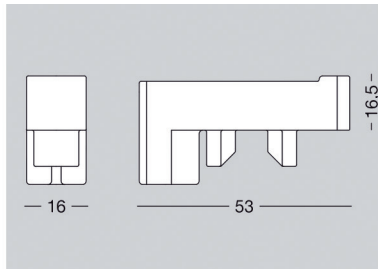

Slim plafond- of muurbevestiging type 3528

- per stuk

Bestelnr.	Afwerking	-	Verpakking
059306	zwart	-	1