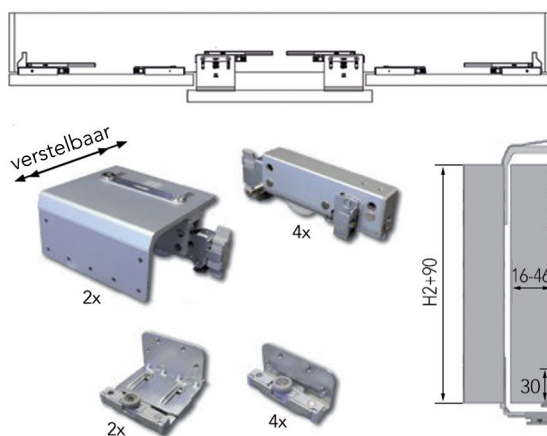

Volare V80 Adapta: set toebehoren voor 3 deuren

- per set
- set bestaat uit:
  - 4 onder wielen binnendeuren
  - 4 boven wielen binnendeuren
  - 2 soft close dempers binnendeuren
  - 2 onder wielen buitendeur
  - 2 boven wielen buitendeur
  - 1 soft close demper buitendeur
- de wielen van de buitendeur zijn verstelbaar voor deurdikte van 16 tot 46 mm

- set glijprofielen afzonderlijk te bestellen (bestelnr. 034852 of 034853)

- optioneel soft opening demper afzonderlijk te bestellen (bestelnr. 034851)

- optioneel set grepen afzonderlijk te bestellen (bestelnr. 034854 of 034855)

Bestelnr.	Afwerking	Max. deurgewicht	Deurdikte	Max. deurbreedte	Max. deurhoogte	Verpakking
034850	-	80 kg	16-46 mm	1400 mm	2900 mm	1 set