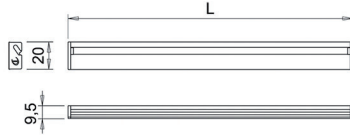

Inbouwprofiel type Blade-In voor flexibele Led verlichting

- profiel voor inbouw
- de ledstrip staat in een hoek van 20° waardoor het licht in de kast schijnt en niet verblindt
- bij dit inbouwprofiel is het opaal afdekprofiel (diffuser) reeds ingebouwd
- set van 2 eindkappen afzonderlijk te bestellen

- profiel per stuk (1 stuk = 3000 mm)

- geschikt voor flexibele led verlichting HE6 en UHE6B

Bestelnr.	Afwerking	Omschrijving	Lengte	Verpakking
048426	zwart	Blade-In profiel met diffuser	3000 mm	10
048428	zwart	set van 2 eindkappen	-	20 sets

Opbouwprofiel type Blade voor flexibele led verlichting

- profiel voor opbouw
- de ledstrip staat in een hoek van 20° waardoor het licht in de kast schijnt en niet verblindt
- bij dit opbouwprofiel dient u het opaal afdekprofiel (diffuser) afzonderlijk te bestellen
- een set van 2 eindkappen en een set van 2 bevestigingsclipsen afzonderlijk te bestellen

- profiel en afdekprofiel per stuk (1 stuk = 3000 mm)

- geschikt voor flexibele led verlichting HE6 en UHE6B

Bestelnr.	Afwerking	Omschrijving	Lengte	Verpakking
048217	zwart	opbouwprofiel	3000 mm	20
048218	opaal	diffuser	3000 mm	20
048221	zwart	set van 2 eindkappen	-	20 sets
048219	-	set van 2 bevestigingsclipsen	-	20 sets