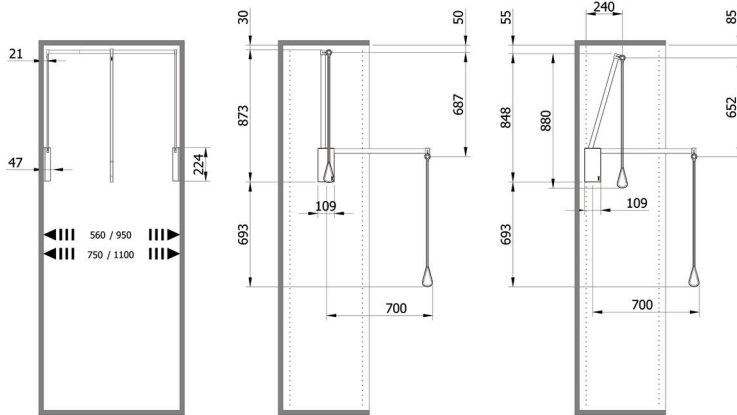

Bestelnr.	Behuizing	Buis	Stang greep	Draagkracht	Regelbare breedte	Verpakking
013423	zwart	zwart	zwart	10 kg	560-950 mm	1
013422	zwart	zwart	zwart	10 kg	750-1100 mm	1