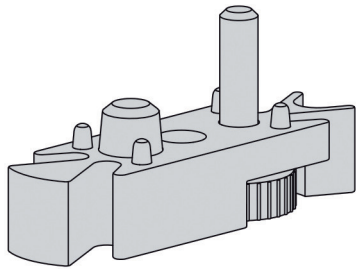

Slim verstelbare voet type 3523

- per stuk

Bestelnr.	Afwerking	Verstelbaar in de hoogte	Verpakking
059303	zwart	15 mm	1

plafondbevestiging muurbevestiging