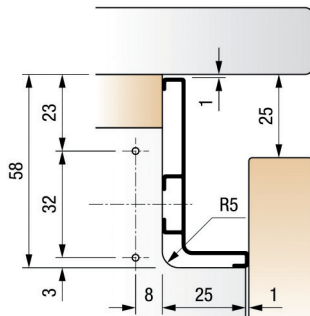

Bestelnr.	Afwerking	Lengte	Verpakking
034801	zwart mat gelakt	4000 mm	10