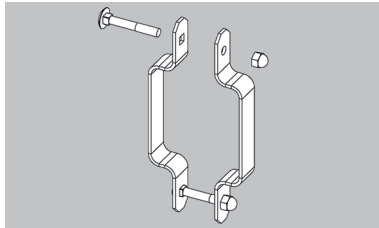

**Grepen voor schuifdeurbeslag
type Loft en Loft Art**

- per paar
- staal, zwart gelakt

Bestelnr.	Afwerking	-	Verpakking
013966	zwart	-	1