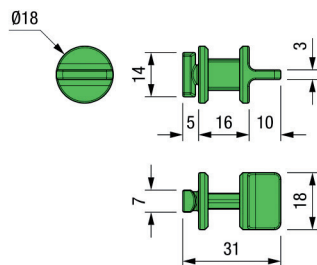

Bestelnr.	Afwerking	Lengte	Verpakking
034801	zwart mat gelakt	4000 mm	10

**Bevestiging Golafix**

- voor Gola L en C greepprofielen
- per set (1 x zwart bevestigingsplaatje + 1 x groene clips)

Bestelnr.	Afwerking	-	Verpakking
034816	zwart/groen	-	100 sets