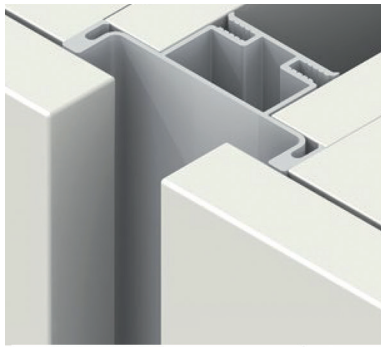

VERTICALE PROFIELEN GOLA

Verticaal profiel Gola: centraal
- per stuk (1 stuk = 2600 mm)