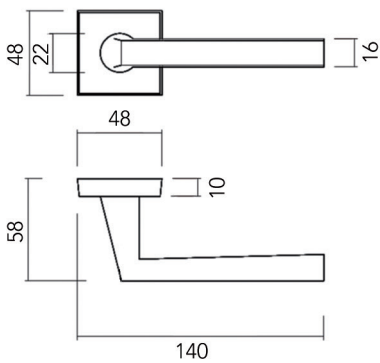

Deurkruk Pro Cosmic

- grondstof: inox AISI 304
- dubbel veersysteem
- patent bevestiging inox (patentschroeven inbegrepen)
- rozet bevestiging: 2 x 4 clips
- afwerking: zwarte matte poederlak

- per paar

Bestelnr.	Afwerking	Omschrijving	Verpakking
016000	zwart mat	2 deurkrukken met 2 rozetten voor binnendeur (1)	1 pr
016001	zwart mat	2 deurkrukken met 2 rozetten voor cilinderslot (2)	1 pr
016003	zwart mat	2 deurkrukken met wc set (3)	1 pr
016002	zwart mat	2 deurkrukken zonder rozetten	1 pr