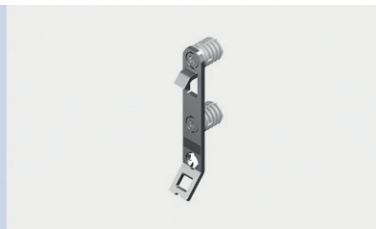

Fronthaak voor Scala binnenfronten met hoogte 186 mm

Bestelnr.	Afwerking	Montage	Verpakking
030437	-	te schroeven	100