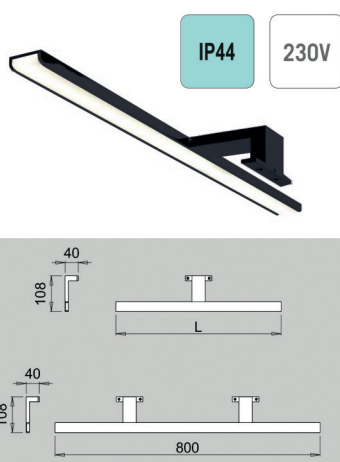

LED BADKAMERVERLICHTING

Led opbouwarmatuur type Aalto

- spatwaterbestendig (IP44)
- met geïntegreerde voeding
- aansluiting rechtstreeks op 220-240V

Bestelnr.	Afwerking	Lengte	Lichtkleur	Lux (op 50 cm)/ lumen	Voltage	Watt	Verpakking
042104	zwart mat	500 mm	warm wit, 3000°K	1000 lux/640 lm	220-240V	8W	1