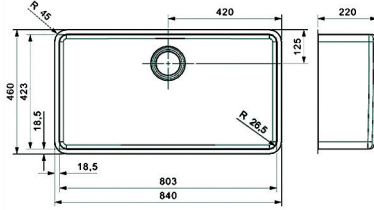

Spoelbak Regi Color type Ohio 80x42

- met korfplug
- sifon afzonderlijk te bestellen

Bestelnr.	Afwerking	Voor kastbreedte	Diepte	Verpakking
055711	jet black	900 mm	220 mm	1