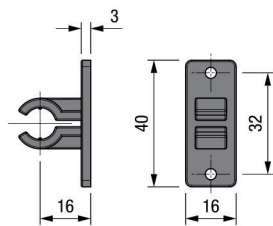

Bestelnr.	Afwerking	-	Verpakking
034816	zwart/groen	-	100 sets