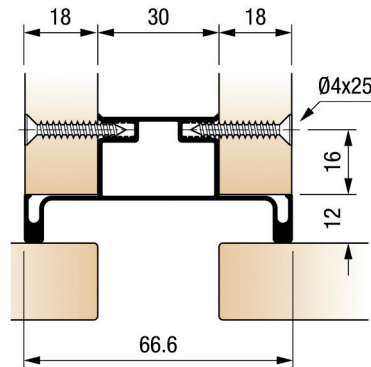

Bestelnr.	Afwerking	Lengte	Verpakking
034809	zwart mat gelakt	2600 mm	10