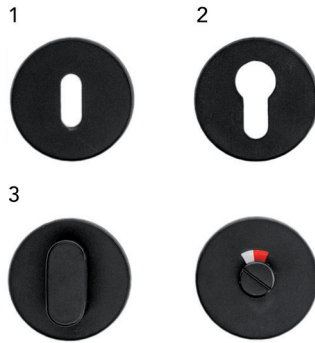

Bestelnr.	Afwerking	Omschrijving	Verpakking
016012	zwart mat	2 deurkrukken met 2 rozetten voor binnendeur (1)	1 pr
016013	zwart mat	2 deurkrukken met 2 rozetten voor cilinderslot (2)	1 pr
016015	zwart mat	2 deurkrukken met wc set (3)	1 pr
016014	zwart mat	2 deurkrukken zonder rozetten	1 pr