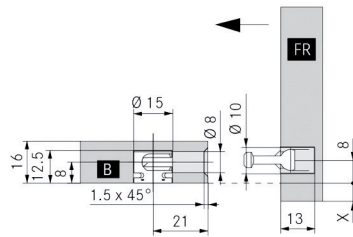

Front/bodem verbinding voor Scala

- aanbevolen voor fronten breder dan 800 mm
- per stuk

Bestelnr.	Afwerking	-	Verpakking
031605	-	-	100