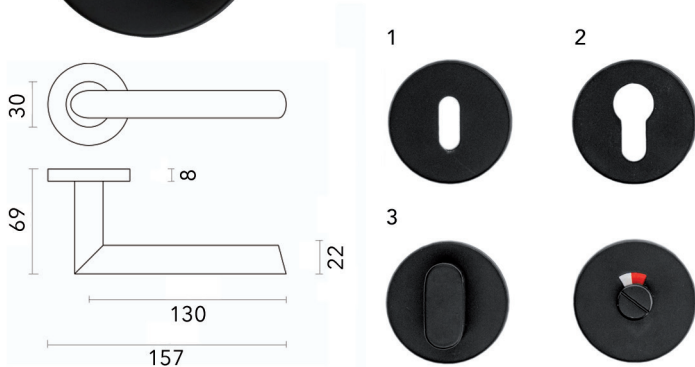

Bestelnr.	Afwerking	Omschrijving	Verpakking
016008	zwart mat	2 deurkrukken met 2 rozetten voor binnendeur (1)	1 pr
016009	zwart mat	2 deurkrukken met 2 rozetten voor cilinderslot (2)	1 pr
016011	zwart mat	2 deurkrukken met wc set (3)	1 pr
016010	zwart mat	2 deurkrukken zonder rozetten	1 pr