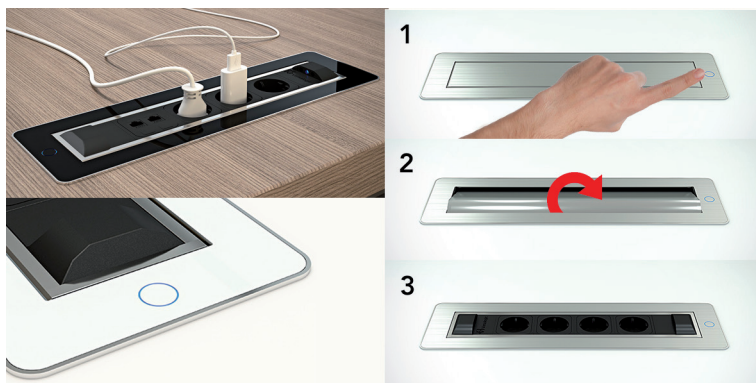

Inbouwstopcontact type Versaturn

- door de toets op het kader aan te tippen, wordt het stopcontact geopend
- een sensor detecteert de aanwezigheid van eventuele stekkers en voorkomt zo het onopzettelijk sluiten

- per stuk

Bestelnr.	Afwerking	Omschrijving	Inbouwmaat L x B	Verpakking
022447	zwart glas	2 stopcontacten met pinaarding (F/B) + 2 RJ45 + USB A+C charg. (5V/3A)	380,5 x 102,5 mm	1
022461	zwart glas	2 stopcontacten met rand. (Schuko) + 2 RJ45 + USB A+C charg. (5V/3A)	380,5 x 102,5 mm	1
022432	zwart glas	3 stopcontacten met pinaarding (F/B) + USB A+C charg. (5V/3A)	380,5 x 102,5 mm	1
022429	zwart glas	3 stopcontacten met randaarding (Schuko) + USB A+C charg. (5V/3A)	380,5 x 102,5 mm	1