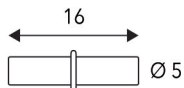

Schapdrager type 24907016