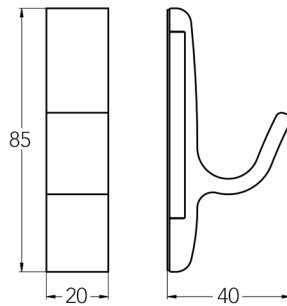

Bestelnr.	Afwerking	Diepte	Hoogte	Verpakking
020321	zwart mat	75 mm	105 mm	20

**Jashaak type 139**

Bestelnr.	Afwerking	Diepte	Hoogte	Verpakking
020318	zwart mat	41 mm	47 mm	20

Jashaak type 129

Bestelnr.	Afwerking	Diepte	Hoogte	Verpakking
020319	zwart mat	40 mm	55 mm	20