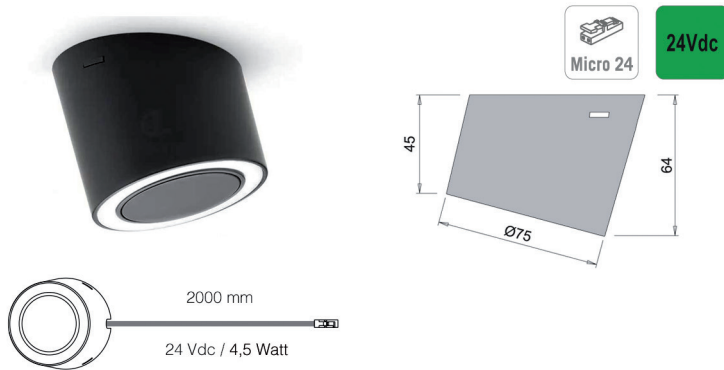

LED VERLICHTING: OPBOUWSPOTS

Led spot type Unika

- opbouwspot onder een hoek van 15°
- met aansluitsnoer van 200 cm + Micro24 stekker
- voeding afzonderlijk te bestellen
- per stuk

Bestelnr.	Afwerking	Lichtkleur	Lux (op 50 cm)/ lumen	Voltage	Watt	Verpakking
048261	zwart mat	natuurlijk wit, 3900°K	370 lux/90 lm per W	24Vdc	4,5W	20
048263	zwart mat	super warm wit, 2700°K	335 lux/82 lm per W	24Vdc	4,5W	20