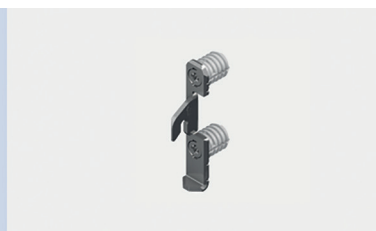

Fronthouder voor Scala binnenfronten met hoogte 186 mm

Bestelnr.	Afwerking	Montage	Verpakking
062497	-	te schroeven	100

Zelftappende schroeven

- voor de bevestiging van de fronthaken en fronthouders
- verzonken kop: 3,5 x 7,5 mm
- per stuk (minimum afname 100 stuks)

Bestelnr.	Afwerking		Verpakking
062916	zwart verzinkt	-	100