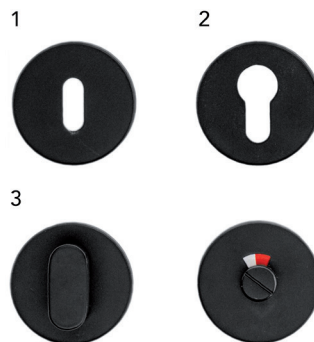

Bestelnr.	Afwerking	Omschrijving	Verpakking
016036	zwart mat	2 deurkrukken met 2 rozetten voor binnendeur (1)	1 pr
016037	zwart mat	2 deurkrukken met 2 rozetten voor cilinderslot (2)	1 pr
016039	zwart mat	2 deurkrukken met wc set (3)	1 pr
016038	zwart mat	2 deurkrukken zonder rozetten	1 pr