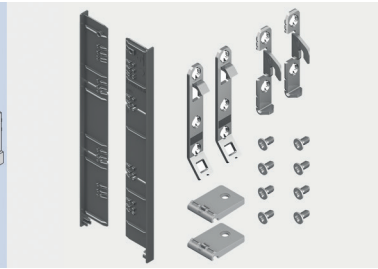

Toebehoren voor Scala binnenfronten met hoogte 186 mm en voor Crystal Plus laden

- set bevat:
  - 2 eindkappen
  - 2 fronthaken
  - 2 fronthouders
  - 2 front/bodemverbinders
  - schroeven

Bestelnr.	Afwerking	Voor binnenfront met hoogte	Verpakking
034387	zwart	186 mm	1 set