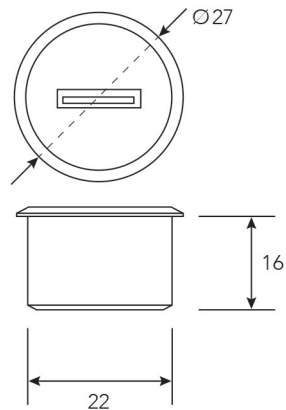

ALL BLACKS: USB POORT

INBOUW USB POORT

Inbouw USB poort type Easy

- geschikt voor opladen, synchroniseren en data transfer
- voorzien van een snoer (lengte 500 mm) en een USB 2.0 stekker (male)
- eventuele lader zelf te voorzien

Bestelnr.	Afwerking	Diameter boring	Verpakking
013359	zwart	22 mm	1