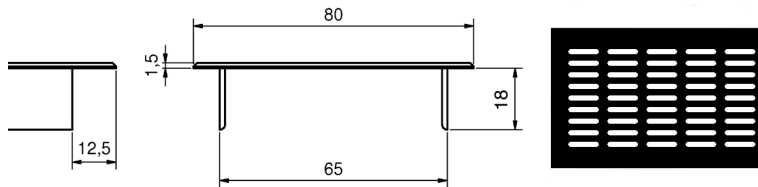

ALL BLACKS: LUCHTROOSTERS

LUCHTROOSTERS IN ALUMINIUM

Luchtrooster in aluminium met hoogte 80 mm
- kleine, ovale gaten: 20 x 3 mm

Bestelnr.	Afwerking	Hoogte	Lengte	Diepte	Luchtdoorlaat	Verpakking
047296	zwart geanodiseerd	80 mm	250 mm	18 mm	47,03 cm²	1
047297	zwart geanodiseerd	80 mm	500 mm	18 mm	99,29 cm²	1