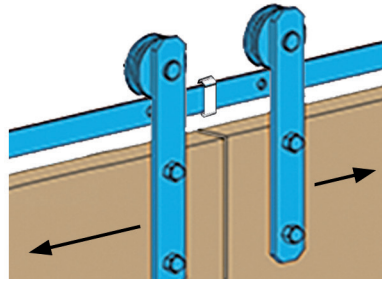

**Connector voor schuifdeurbeslag
type Loft en Loft Art**

- om 2 bovenrails te verbinden wanneer er een linkse en een rechtse deur naast elkaar worden geplaatst
- per stuk

Bestelnr.	Afwerking	-	Verpakking
013982	zwart	-	1