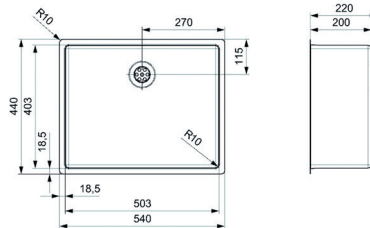

Spoelbak type New York 50 x 40

- met korfplug
- sifon afzonderlijk te bestellen

Bestelnr.	Afwerking	Voor kastbreedte	Diepte	Verpakking
055732	jet black	600 mm	200 mm	1