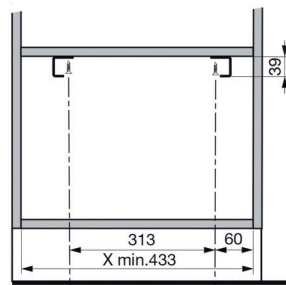

Bestelnr.	Afwerking	Breedte	Dikte	Hoogte	Verpakking
039867	zwart geanodiseerd	418 mm	37 mm	460/490 mm	1