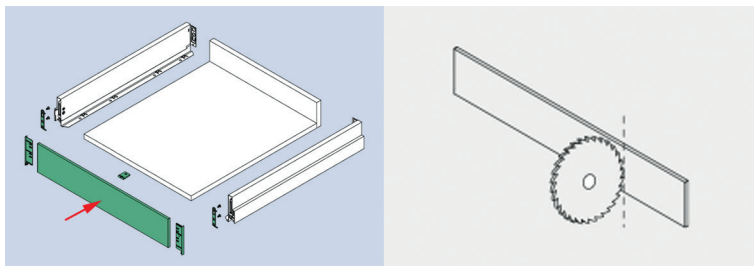

SCALA BINNENFRONTEN: OP MAAT TE SNIJDEN - XPERT LINE

Front voor Scala binnenlade met hoogte 90 mm

- aluminium front op maat te zagen: breedte ladebodem + 50 mm
- toebehoren afzonderlijk te bestellen
- individueel verpakt, inclusief zaagsjabloon
- minimum diepte kast: geleider + 12 mm

Bestelnr.	Afwerking	Lengte	Hoogte	Verpakking
034384	zwart	1160 mm	90 mm	1