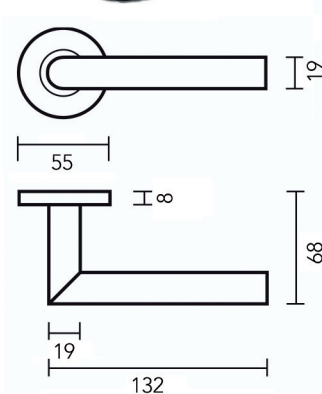

Deurkruk Pro I-shape Ø 16 mm

- grondstof: inox AISI 304
- dubbel veersysteem
- patent bevestiging inox (patentschroeven inbegrepen)
- afwerking: zwarte matte poederlak
- buisdikte: 1 mm

- per paar

Bestelnr.	Afwerking	Omschrijving	Verpakking
016020	zwart mat	2 deurkrukken met 2 rozetten voor binnendeur (1)	1 pr
016021	zwart mat	2 deurkrukken met 2 rozetten voor cilinderslot (2)	1 pr
016023	zwart mat	2 deurkrukken met wc set (3)	1 pr
016022	zwart mat	2 deurkrukken zonder rozetten	1 pr