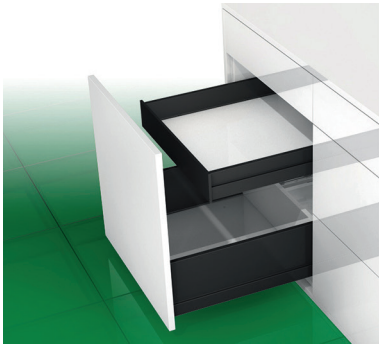

SCALA BINNENFRONTEN: OP MAAT TE SNIJDEN - INDUSTRIE VERPAKKING

Front voor Scala binnenlade met hoogte 90 mm

- aluminium front op maat te zagen: breedte ladebodem + 50 mm
- eindkappen en fronthaken afzonderlijk te bestellen
- minimum diepte kast: geleider + 12 mm

Bestelnr.	Afwerking	Lengte	Hoogte	Verpakking
063404	zwart	1160 mm	90 mm	20