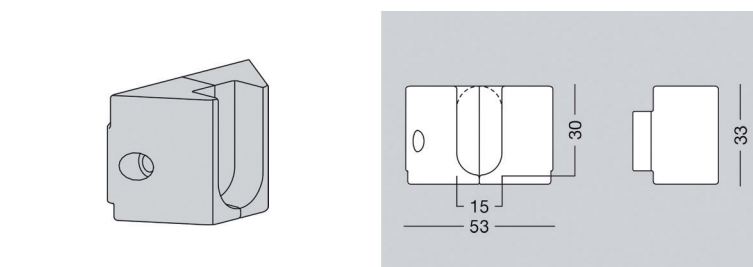

Slim buishouder type 3529

- voor ovale klerkastbuis (15 x 30 mm)
- per paar

Bestelnr.	Afwerking	Voor buis van (B x H)	Verpakking
059305	zwart	15 x 30 mm	1 pr