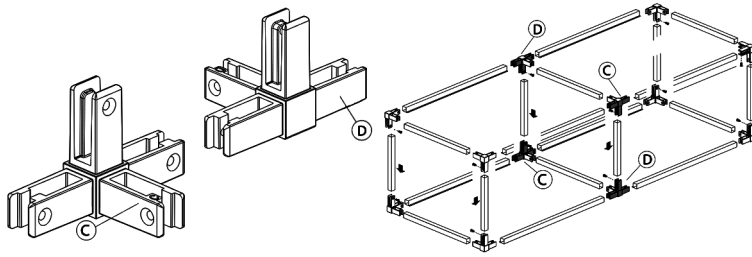

4-wegs hoekverbinder Float type 861AZ3/4
- per stuk

Bestelnr.	Afwerking	Type	Referentie	Verpakking
059606	zwart mat	C	861AZ3	1
059607	zwart mat	D	861AZ4	1