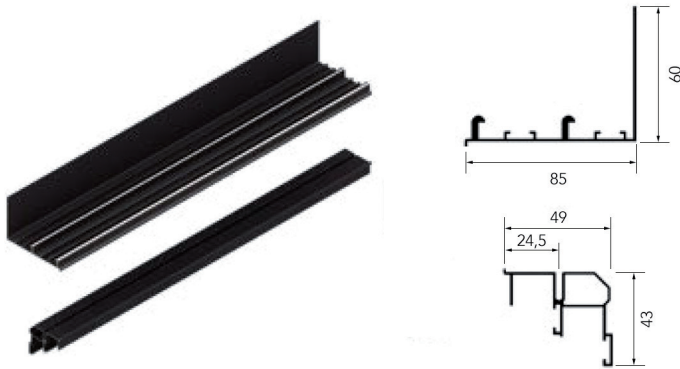

Volare V80 Adapta: set glijprofielen

- per set
- set bestaat uit:
  - 1 bovenprofiel van 3000 mm
  - 1 onderprofiel van 3000 mm

Bestelnr.	Afwerking	Lengte van de profielen	Verpakking
034853	zwart (RAL9005)	3000 mm	1 set

Volare V80 Adapta: soft opening demper

- optioneel
- demper voor 1 deur
- dempt de deur bij het openen
- bij 3 deuren enkel toepasbaar op de buitendeur
- per set

Bestelnr.	Afwerking	-	Verpakking
034851	-	-	1 set