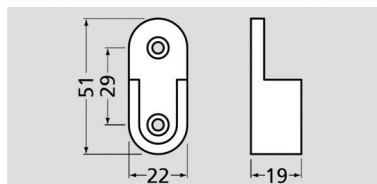

Kleerkastbuis type 1010

- wanddikte: 2 mm
- gepolijst, geanodiseerd
- per stuk (1 stuk = 3 meter)

Bestelnr.	Afwerking	Lengte	Breedte	Hoogte	Verpakking
020377	zwart gepolijst, geanodiseerd	3000 mm	14 mm	30 mm	1

Buishouder type 1170

Bestelnr.	Afwerking	Breedte	Diepte	Hoogte	Verpakking
020378	zwart poederlak (RAL 9005)	22 mm	19 mm	51 mm	25