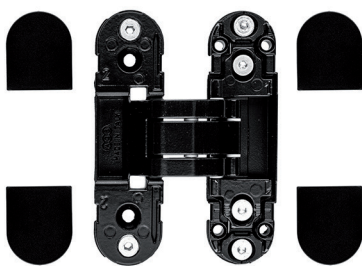

ONZICHTBARE DEURSCHARNIEREN