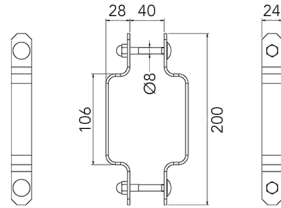

**Grepen voor schuifdeurbeslag
type Loft en Loft Art**

- per paar
- staal, zwart gelakt

Bestelnr.	Afwerking	-	Verpakking
013966	zwart	-	1