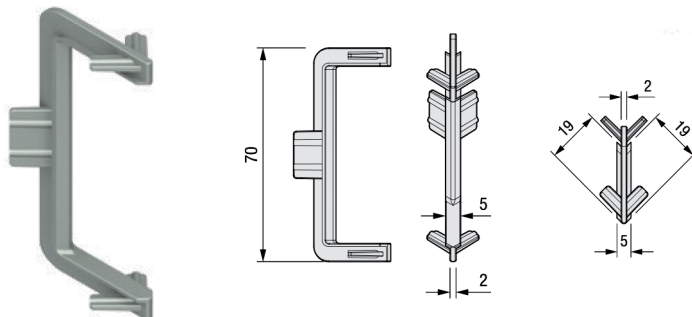

Gola C buitenhoek
- per stuk

Bestelnr.	Afwerking	-	Verpakking
034838	zwart	-	10