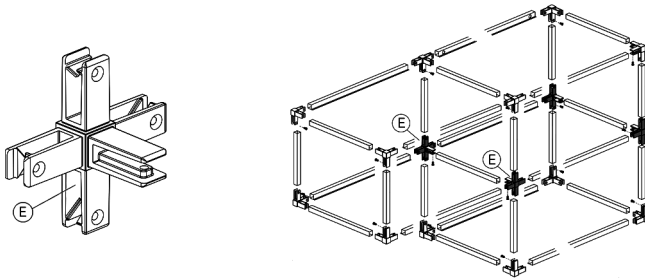

5-wegs hoekverbinder Float type 861AZ5
- per stuk

Bestelnr.	Afwerking	Type	Referentie	Verpakking
059608	zwart mat	E	861AZ5	1

Schroef voor hoekverbinder Float

- om de hoekverbinder aan het aluminium profiel te monteren
- inbus 2,5 mm
- per stuk

Bestelnr.	Afwerking	Maat	Verpakking
059610	zwart mat	M5 x 10 mm	2000

Winkelhaak Float type 862AF1

- om een Float rek aan de wand te bevestigen
- per paar

Bestelnr.	Afwerking	-	Verpakking
059609	zwart mat	-	1 pr

Schroef voor winkelhaak Float

- zelftappende schroef 4,2 x 13 mm
- om de winkelhaak aan het aluminium profiel te monteren
- per stuk

Bestelnr.	Afwerking	Maat	Verpakking
059612	vernikkeld	4,2 x 13 mm	500

Set voor glas Float type 862AK1

- voor glasdikte 4 mm
- per set van 4 stuks

Bestelnr.	Afwerking	Voor glasdikte	Verpakking
059600	zwart	4 mm	1 set