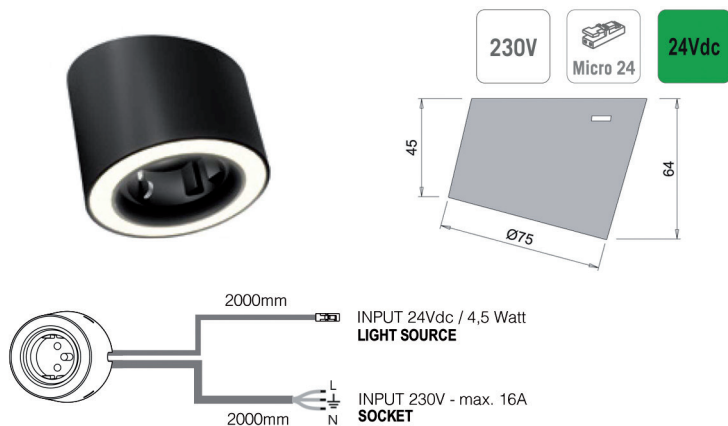

Led spot type Unika met F/B stopcontact

- opbouwspot onder een hoek van 15°
- met geïntegreerd stopcontact met pinaarding (Frankrijk/België)
- met aansluitsnoer van 200 cm + Micro24 stekker
- voeding afzonderlijk te bestellen
- per stuk

Bestelnr.	Afwerking	Type	Lichtkleur	Lux (op 50 cm)/ lumen	Voltage	Watt	Verpakking
048273	zwart mat	stopcontact met penaaarding (F/B)	natuurlijk wit, 3900°K	370 lux/90 lm per W	24Vdc	4,5W	20
048275	zwart mat	stopcontact met penaaarding (F/B)	super warm wit, 2700°K	335 lux/82 lm per W	24Vdc	4,5W	20