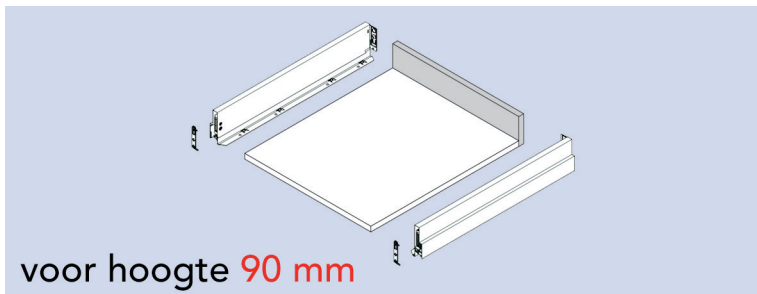

BODEMS EN RUGWANDEN VOOR SCALA LADEN

Rugwanden voor Scala laden met hoogte 90 mm

- op maat voor Grass Scala laden (op basis zijwanddikte corpus 18 mm)
- kan ingekort worden
- gemelamineerde spaanplaat
- bovenzijde afgeboord met ABS 1 mm
- technische eigenschappen volgens EN 312, E1
- dichtheid 650-700 kg/m³
- individueel verpakt

Bestelnr.	Afwerking	Voor kast-breedte	Voor lade-hoogte	Breedte	Hoogte	Dikte	Verpakking
063500	zwart	600 mm	90 mm	506 mm	84 mm	16 mm	1
063501	zwart	900 mm	90 mm	806 mm	84 mm	16 mm	1
063502	zwart	1200 mm	90 mm	1106 mm	84 mm	16 mm	1