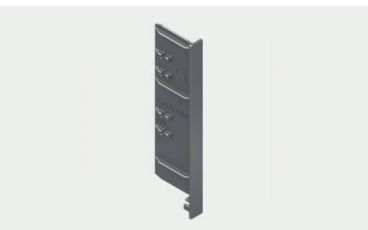

Eindkappen voor Scala binnenfronten met hoogte 90 mm

Bestelnr.	Afwerking	Voor binnenfront met hoogte	Verpakking
063406	zwart	90 mm	60