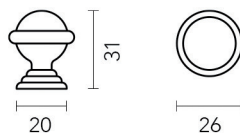

Vloerdeurstop Massief

- grondstof: inox AISI 304

- per stuk

Bestelnr.	Afwerking	-	Verpakking
016118	zwart mat	-	1

Vloerdeurstop Retro

- grondstof: messing

- per stuk

Bestelnr.	Afwerking	-	Verpakking
016119	zwart mat	-	1