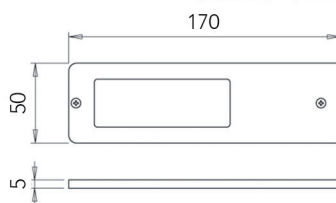

24Vdc

Set 3 spots type Vega zonder schakelaar

- zeer dunne opbouwspot (5 mm)
- met aansluitsnoer van 200 cm + Micro24 stekker
- inclusief voeding 30W

Bestelnr.	Afwerking	Omschrijving	Lichtkleur	Lux (op 50 cm)/ lumen	Voltage	Watt	Verpakking
048409	zwart	set 3 spots	super warm wit, 2700°K	450 lux/300 lm	24Vdc	3 x 5W	1 set

24Vdc

Set 5 spots type Vega zonder schakelaar

- zeer dunne opbouwspot (5 mm)
- met aansluitsnoer van 200 cm + Micro24 stekker
- inclusief voeding 60W

Bestelnr.	Afwerking	Omschrijving	Lichtkleur	Lux (op 50 cm)/ lumen	Voltage	Watt	Verpakking
048411	zwart	set 5 spots	super warm wit, 2700°K	450 lux/300 lm	24Vdc	5 x 5W	1 set