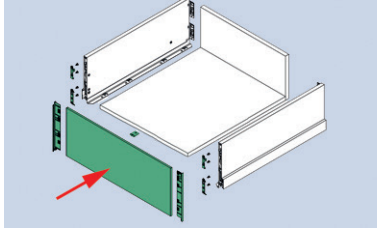

Zelftappende schroeven

- voor de bevestiging van de fronthaken en fronthouders
- verzonken kop: 3,5 x 7,5 mm
- per stuk (minimum afname 100 stuks)

Bestelnr.	Afwerking		Verpakking
062916	zwart verzinkt	-	100

Front voor Scala binnenlade met hoogte 186 mm

- aluminium front op maat te zagen: breedte ladebodem + 50 mm
- eindkappen en fronthaken afzonderlijk te bestellen
- minimum diepte kast: geleider + 12 mm

Bestelnr.	Afwerking	Lengte	Hoogte	Verpakking
063405	zwart	1160 mm	186 mm	10