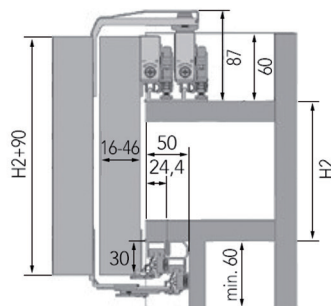

Volare V80 Adapta: set toebehoren voor 3 deuren

- per set
- set bestaat uit:
  - 4 onder wielen binnendeuren
  - 4 boven wielen binnendeuren
  - 2 soft close dempers binnendeuren
  - 2 onder wielen buitendeur
  - 2 boven wielen buitendeur
  - 1 soft close demper buitendeur
- de wielen van de buitendeur zijn verstelbaar voor deurdikte van 16 tot 46 mm

- set glijprofielen afzonderlijk te bestellen (bestelnr. 034852 of 034853)

- optioneel soft opening demper afzonderlijk te bestellen (bestelnr. 034851)

- optioneel set grepen afzonderlijk te bestellen (bestelnr. 034854 of 034855)

Bestelnr.	Afwerking	Max. deurgewicht	Deurdikte	Max. deurbreedte	Max. deurhoogte	Verpakking
034850	-	80 kg	16-46 mm	1400 mm	2900 mm	1 set