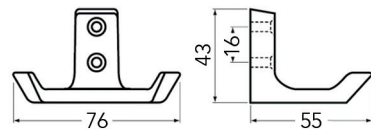

Bestelnr.	Afwerking	Diepte	Hoogte	Verpakking
020316	zwart	55 mm	43 mm	20