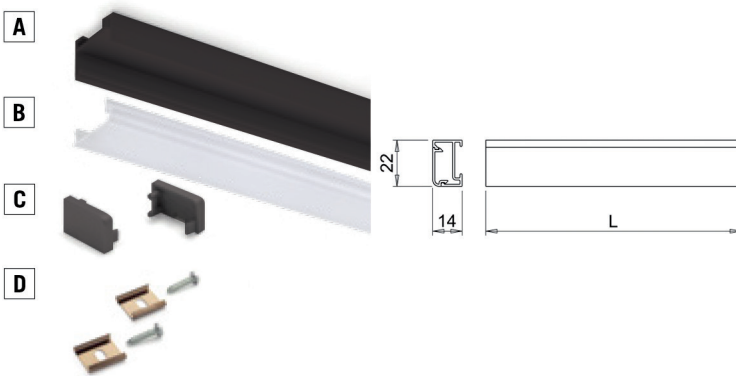

Opbouwprofiel type Thea

- profiel voor opbouw
- eindkappen, bevestigingsplaatjes en afdekprofiel afzonderlijk te bestellen
- geschikt voor flexibele Led verlichting CR, HE CR, CRTW, CH, HE CH, HE6B, UHE6B, HE8FS en RGB

Bestelnr.	Afwerking	Omschrijving	Lengte	Verpakking
048233	zwart	opbouwprofiel A	3000 mm	20
048234	opaal	afdekprofiel B	3000 mm	20
048236	zwart	eindkappen C	-	20
041154	inox	bevestigingsplaatje D	-	1