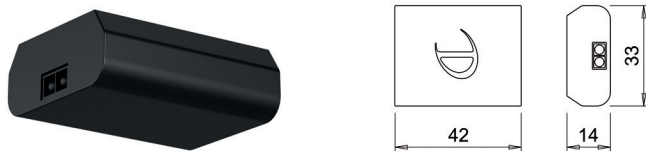

Infrarood sensor type IR WI-TD

- draadloze infrarood sensor
- de X-driver moet voorzien zijn van een bedieningsmodule type 2
- voor opbouw
- inbegrepen 1 lithium knoopcel CR2450 (3V)

De sensor kan op twee manieren worden geconfigureerd:

1. Als nabijheidssensor voor montage in een kast.
  Het licht gaat aan/uit wanneer de kastdeur wordt geopend/gesloten.
2. Als aan/uit schakelaar met dimmer.
  Door met de hand voor de sensor te bewegen, gaat het licht aan/uit.
  Door de hand voor de sensor te houden, wordt het licht gedimd.

Standaard staat de nabijheidssensor ingesteld. Om van functie te wisselen, dient het knopje onderaan de sensor gedurende 1 seconde te worden ingedrukt.

De functiekeuze dient te worden gemaakt vóór de installatie van de sensor in de kast.

Bestelnr.	Afwerking	-	Verpakking
048214	zwart	-	20