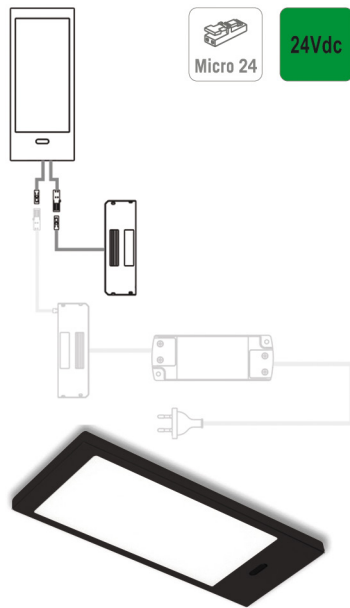

- zeer dunne opbouwspot (5 mm)
- met aansluitsnoer van 200 cm + Micro24 stekker
- inclusief voeding 60W

Bestelnr.	Afwerking	Omschrijving	Lichtkleur	Lux (op 50 cm)/ lumen	Voltage	Watt	Verpakking
048411	zwart	set 5 spots	super warm wit, 2700°K	450 lux/300 lm	24Vdc	5 x 5W	1 set