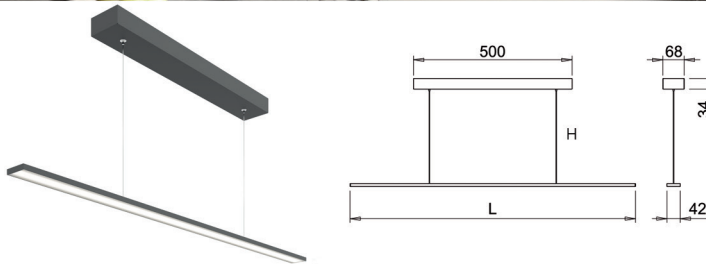

Bestelnr.	Afwerking	Lengte	Lichtkleur	Lux (op 50 cm)/ lumen	Voltage	Watt	Verpakking
048225	zwart	900 mm	warm wit, 3000°K	980 lux/1176 lm	220-240V	16,8W	1
048227	zwart	1200 mm	warm wit, 3000°K	980 lux/1582 lm	220-240V	22,6W	1