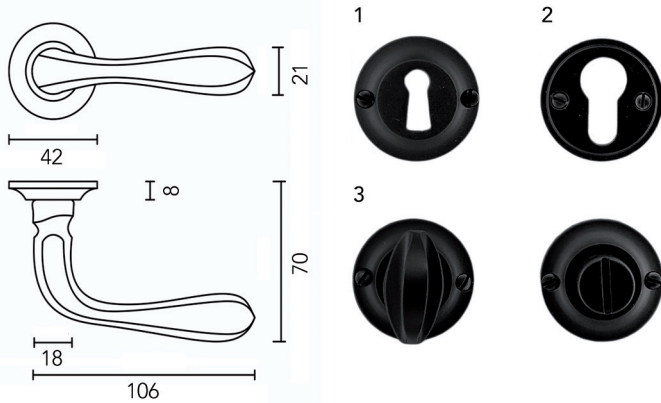

Bestelnr.	Afwerking	Omschrijving	Verpakking
016016	zwart mat	2 deurkrukken met 2 rozetten voor binnendeur (1)	1 pr
016017	zwart mat	2 deurkrukken met 2 rozetten voor cilinderslot (2)	1 pr
016019	zwart mat	2 deurkrukken met wc set (3)	1 pr
016018	zwart mat	2 deurkrukken zonder rozetten	1 pr