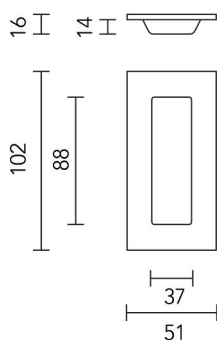

Schuifdeurgreep Ovaal carré

- grondstof: inox AISI 304

- per stuk

Bestelnr.	Afwerking		Verpakking
016085	zwart mat	-	1