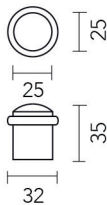

Vloerdeurstop Bora

- grondstof: inox AISI 304

- per stuk

Bestelnr.	Afwerking	-	Verpakking
016114	zwart mat	-	1