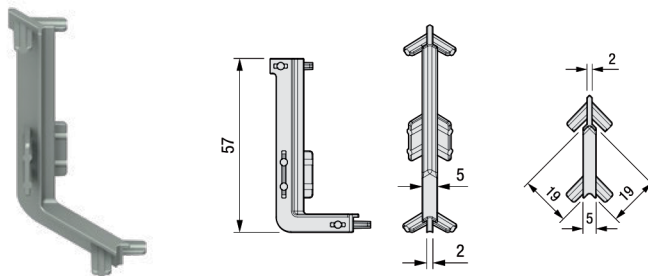

Gola L binnenhoek
- per stuk

Bestelnr.	Afwerking	-	Verpakking
034822	zwart	-	10