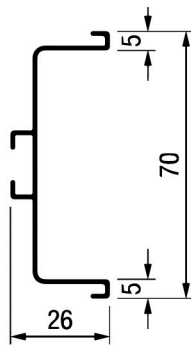

GREEPFIELEN GOLA C

Gola C greepprofiel

- eindkappen afzonderlijk te bestellen
- bevestigingsset Golafix afzonderlijk te bestellen
- per stuk (1 stuk = 4000 mm)