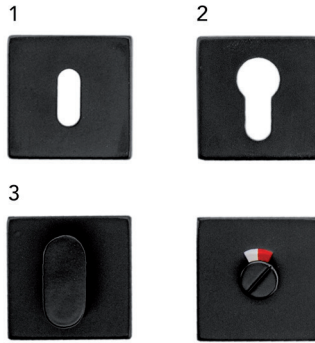

Deurkruk Pro Cosmic

- grondstof: inox AISI 304
- dubbel veersysteem
- patent bevestiging inox (patentschroeven inbegrepen)
- rozet bevestiging: 2 x 4 clips
- afwerking: zwarte matte poederlak

- per paar

Bestelnr.	Afwerking	Omschrijving	Verpakking
016000	zwart mat	2 deurkrukken met 2 rozetten voor binnendeur (1)	1 pr
016001	zwart mat	2 deurkrukken met 2 rozetten voor cilinderslot (2)	1 pr
016003	zwart mat	2 deurkrukken met wc set (3)	1 pr
016002	zwart mat	2 deurkrukken zonder rozetten	1 pr

Deurkruk Pro Luis

- grondstof: zamak
- dubbel veersysteem
- geen patent bevestiging mogelijk
- afwerking: zwarte matte poederlak

- per paar

Bestelnr.	Afwerking	Omschrijving	Verpakking
016040	zwart mat	2 deurkrukken met 2 rozetten voor binnendeur (1)	1 pr
016041	zwart mat	2 deurkrukken met 2 rozetten voor cilinderslot (2)	1 pr
016043	zwart mat	2 deurkrukken met wc set (3)	1 pr
016042	zwart mat	2 deurkrukken zonder rozetten	1 pr