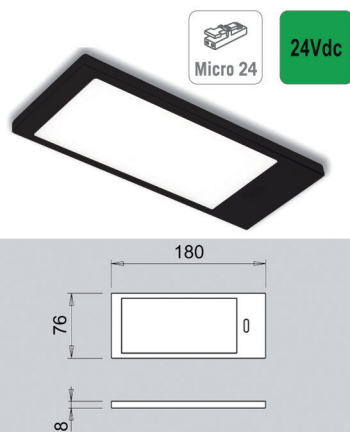

Led opbouwspot type K-Pad

- opbouwspot (slechts 8 mm)
- zonder schakelaar
- No Dot Effect: homogeen lichtoppervlak
- als zelfstandige spot of als vervolgsplot op de master
- met aansluitsnoer van 200 cm + Micro24 stekker
- voeding afzonderlijk te bestellen

Bestelnr.	Afwerking	Omschrijving	Lichtkleur	Lux (op 50 cm)/ lumen	Voltage	Watt	Verpakking
047933	zwart mat	vervolgsplot	warm wit, 3100°K	550 lux/275 lm	24Vdc	5W	1