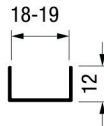

Terra Top Line: set glijprofielen

- per set
- set bestaat uit:
  - 1 bovenprofiel van 3 m
  - 1 onderprofiel van 3 m
  - bevestigingsonderdelen

Bestelnr.	Afwerking	Lengte van de profielen	Verpakking
034842	zwart (RAL9005)	3000 mm	4

Terra Top Line: horizontaal deurprofiel

- optioneel: voor deuren breder dan 1 m (maximum breedte van de deur 1,5 m)

- per stuk (1 stuk = 4 meter)

Bestelnr.	Afwerking	Lengte	Verpakking
034844	zwart (RAL9005)	4000 mm	10

Terra Top Line: gedempte boven wielen

- per set
- set bestaat uit:
  - 2 gedempte boven wielen
  - 2 activators
  - schroeven

- gewicht van de deur: 25-40 kg

Bestelnr.	Afwerking		Verpakking
034843	zwart	-	20