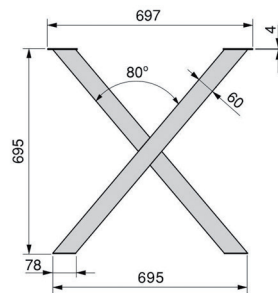

- per set (2 poten)

Bestelnr.	Afwerking	Hoogte	Breedte	Breedte profiel	Dikte profiel	Verpakking
020400	zwart	720 mm	600 mm	80 mm	20 mm	1 set
020401	zwart	720 mm	800 mm	80 mm	20 mm	1 set

**Tafelpoten type Cross**