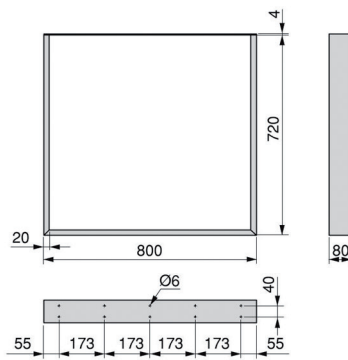

- per set (2 poten)

Bestelnr.	Afwerking	Hoogte	Breedte	Breedte profiel	Dikte profiel	Verpakking
020400	zwart	720 mm	600 mm	80 mm	20 mm	1 set
020401	zwart	720 mm	800 mm	80 mm	20 mm	1 set

**Tafelpoten type Cross**