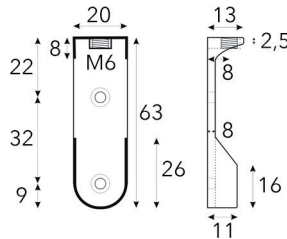

Buishouder type 27008616

- kan zowel tegen de zijwand als onder een legplank worden geschroefd
- voor een ovale klerkast buis

- per stuk

Bestelnr.	Afwerking	Breedte	Diepte	Hoogte	Verpakking
060916	zwart mat	20 mm	13 mm	63 mm	1000