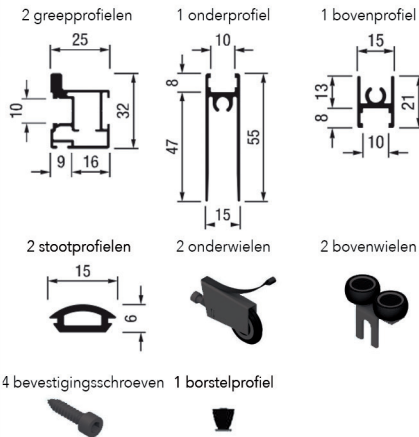

Base S3 set voor 1 deur (garderobekast)

- set voor 1 deur
- het greepprofiel is asymmetrisch met een greep aan de buitenzijde en een groef voor een borstelprofiel aan de binnenzijde
- Voor houten panelen van 10 mm dik of glas van 3/4/5/6 mm dik.
- Bij glazen deuren dient u het glasprofiel afzonderlijk te bestellen (bestelnr. 034866)

- de set bevat:
- 2 greepprofielen met lengte 2900 mm
- 1 onderprofiel met lengte 1330 mm
- 1 bovenprofiel met lengte 1330 mm
- 2 PVC stootprofielen met lengte 2900 mm
- 1 borstelprofiel met lengte 2900 mm
- 2 onderwielen
- 2 bovenwielen
- 4 bevestigingsschroeven M6 x 30 mm
- profielen op de gewenste maat te zagen
- per set

Bestelnr.	Afwerking	Omschrijving	Verpakking
034859	zwart	deurset Base S3	1 set

Set glijprofielen voor Base 25 en Base S3

- de set bevat:
- 1 bovenprofiel met lengte 3000 mm
- 1 bodemprofiel met lengte 3000 mm
- 3 bevestigingen voor het bodemprofiel
- profielen op de gewenste maat te zagen

- per set

Bestelnr.	Afwerking	Lengte	Verpakking
034863	zwart	3000 mm	1 set

Set H-profielen voor Base 25 en Base S3

- deze profielenset dient u enkel te bestellen wanneer u het deurpaneel wil onderverdelen in verschillende panelen (hout of glas)

- de set bevat:
- 2 H-profielen met lengte 1330 mm
- 4 bevestigingsschroeven M6 x 30 mm
- profielen op de gewenste maat te zagen

- per set

Bestelnr.	Afwerking	Lengte	Verpakking
034865	zwart	1330 mm	1 set