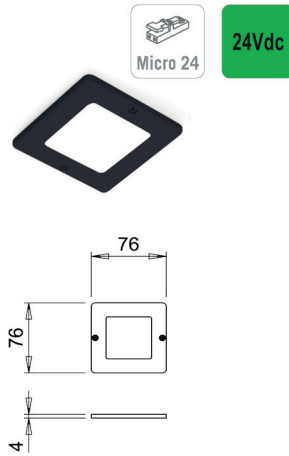

Led opbouwspot type Polar XS SE

- zeer dunne opbouwspot (4 mm)
- met aansluitsnoer van 200 cm + Micro24 stekker
- voeding afzonderlijk te bestellen

Bestelnr.	Afwerking	Lichtkleur	Lux (op 50 cm)/ Lumen	Voltage	Watt	Verpakking
047959	zwart mat	super warm wit, 2700°K	450 lux/300 lm	24Vdc	5W	1