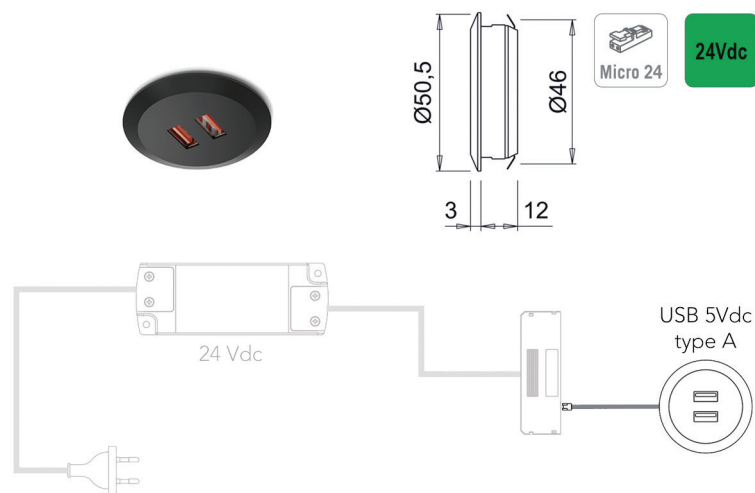

Inbouw USB lader type Subby

- 2 USB A aansluitingen:
  - 2 x 5V 2A of 1 x 5V 4A
- automatische herkenning voor fast charging (afhankelijk van het type smart phone)
- met verbindingssnoer van 180 cm met Micro24 stekker
- aansluitbaar op 24Vdc led voedingen met Micro24 connector
- mag gecombineerd worden met led verlichting indien het aantal Watt van de led voeding het toelaat
- de laadfunctie neemt 20W af
- per stuk

Bestelnr.	Afwerking	Input	Output	Watt	Verpakking
048286	zwart	24Vdc	5Vdc	20W	1