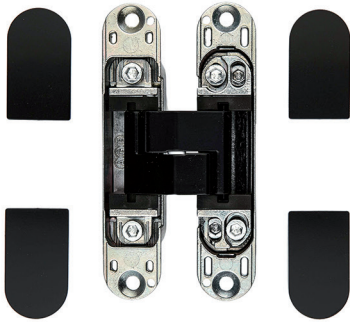

Onzichtbare deurscharnier AGB Eclipse 3

- 3D regelbaar
- voor invers en gewone blokkaderdeur

- per stuk

Bestelnr.	Afwerking	-	Verpakking
016121	zwart	-	1