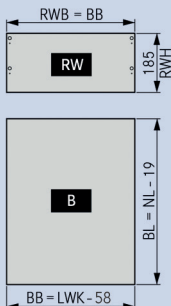

Spaanplaat
16 mm

Scala lade met hoogte 186 mm en geleiders met 40 kg draagkracht

Ladezijkanten, geleiders en toebehoren samen
verpakt in één handige doos

- geleider met geïntegreerde Soft-close oliedemper
- met geïntegreerde traploze zij-, hoogte- en neigingsverstelling
- werktuigloze montage en demontage van het front
- voor bodemdikte 16 mm

- kleurinformatie:

de Scala kleuren zijn geen exacte RAL tinten

- ice: verwant aan RAL 9003
- stone: verwant aan RAL 7011
- zilver: verwant aan RAL 9006

- voorbeeld bijpassende spaanplaten:

- ice: Egger W1000ST9
- stone: Kaindl 2162PE
- zilver: Egger F509ST2