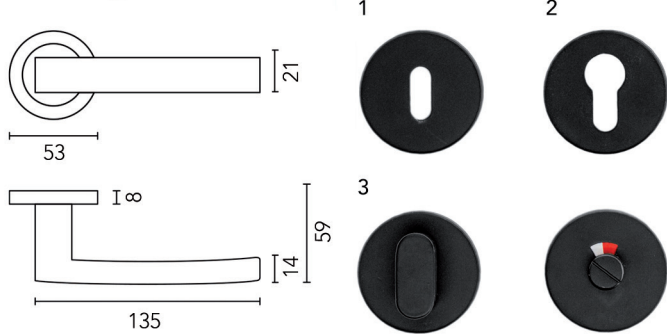

Bestelnr.	Afwerking	Omschrijving	Verpakking
016044	zwart mat	2 deurkrukken met 2 rozetten voor binnendeur (1)	1 pr
016045	zwart mat	2 deurkrukken met 2 rozetten voor cilinderslot (2)	1 pr
016047	zwart mat	2 deurkrukken met wc set (3)	1 pr
016046	zwart mat	2 deurkrukken zonder rozetten	1 pr