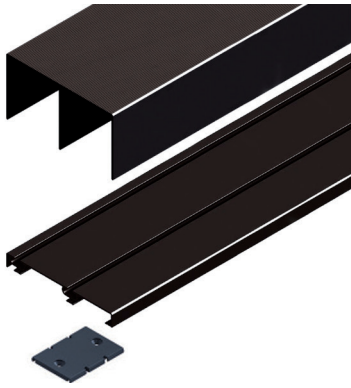

Terra Top Line: set glijprofielen

- per set
- set bestaat uit:
  - 1 bovenprofiel van 3 m
  - 1 onderprofiel van 3 m
  - bevestigingsonderdelen

Bestelnr.	Afwerking	Lengte van de profielen	Verpakking
034842	zwart (RAL9005)	3000 mm	4