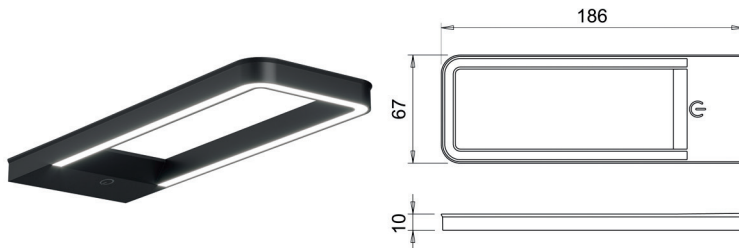

Led opbouwspot type Lineo TDM

- opbouwspot met schakelaar/dimmer
- als zelfstandige spot of als master spot
- met aansluitsnoer van 200 cm + Micro24 stekker
- met distributor voor het aansluiten van één of meerdere vervolgsots
- voeding afzonderlijk te bestellen

Bestelnr.	Afwerking	Lichtkleur	Lux (op 50 cm)/ Lumen	Voltage	Watt	Verpakking
048210	zwart	natuurlijk wit, 4000°K	290 lux/360 lm	24Vdc	5W	1
048211	zwart	warm wit, 2900°K	290 lux/360 lm	24Vdc	5W	1