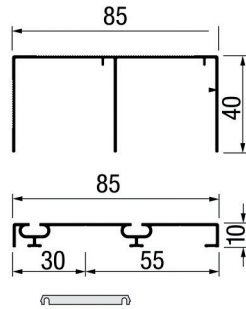

Terra Top Line: set glijprofielen

- per set
- set bestaat uit:
  - 1 bovenprofiel van 3 m
  - 1 onderprofiel van 3 m
  - bevestigingsonderdelen

Bestelnr.	Afwerking	Lengte van de profielen	Verpakking
034842	zwart (RAL9005)	3000 mm	4