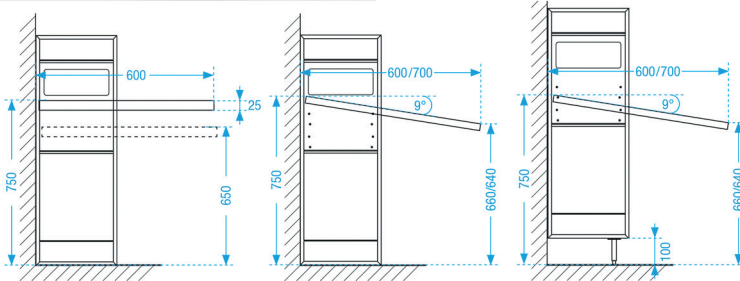

Werkblad houder YouK

- verstelbaar
- per set
- set bestaat uit:
  - 2 houders
  - 2 werkblad dragers
  - 2 klemhoeken

Bestelnr.	Afwerking	Voor ladderdiepte	Verpakking
069394	zwart mat	320 mm	10 sets