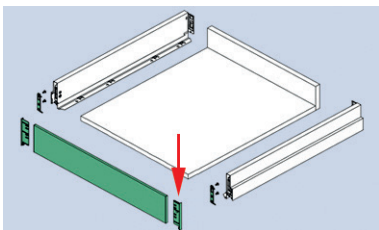

Eindkappen voor Scala binnenfronten met hoogte 90 mm

Bestelnr.	Afwerking	Voor binnenfront met hoogte	Verpakking
063406	zwart	90 mm	60