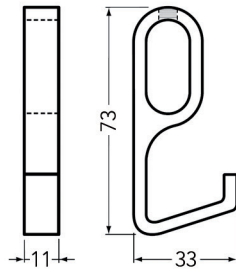

Jashaak type 1201 voor Gardelux kleerkastbuis