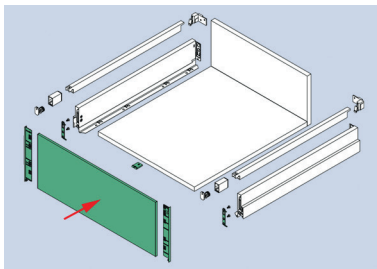

Front voor Scala binnenlade met hoogte 90 mm en met relingen

- aluminium front op maat te zagen: breedte ladebodem + 50 mm
- toebehoren afzonderlijk te bestellen
- individueel verpakt, inclusief zaagsjabloon
- minimum diepte kast: geleider + 12 mm
- set zijrelingen afzonderlijk te bestellen

Bestelnr.	Afwerking	Lengte	Hoogte	Verpakking
034386	zwart	1160 mm	186 mm	1