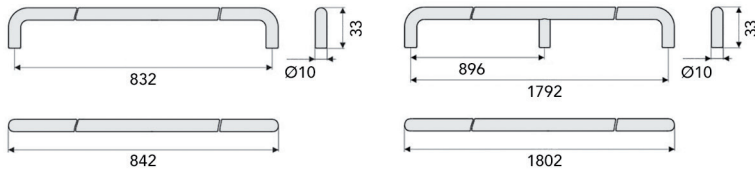

**Greep type 392**

- bevestiging: 5 x M4  
- aluminium, geanodiseerd

Bestelnr.	Afwerking	Lengte	Verpakking
039200	zwart mat	1096 mm	1

**Lange greep type US10**

- grondstof: staal
- bevestiging: 2 of 3 x M4
- lengte 832 mm: 2 voetjes
- lengte 1792 mm: 3 voetjes
- per stuk

Bestelnr.	Afwerking	B	L	H	h	D	
059703	zwart mat	832 mm	842 mm	33 mm	23 mm	10 mm	1
059705	zwart mat	1792 mm	1802 mm	33 mm	23 mm	10 mm	1

**Lange greep type UA130**

- grondstof: aluminium
- bevestiging: 4 x M4
- per stuk