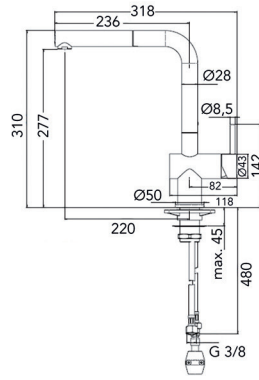

Keukenmengkraan type Cedar

- 5 jaar garantie
- keramische cartouches
- max. 5 bar, max. 70°
- uitneembare perlator
- met uittrekbare vaardouche

Bestelnr.	Afwerking	-	Verpakking
047928	zwart	-	1