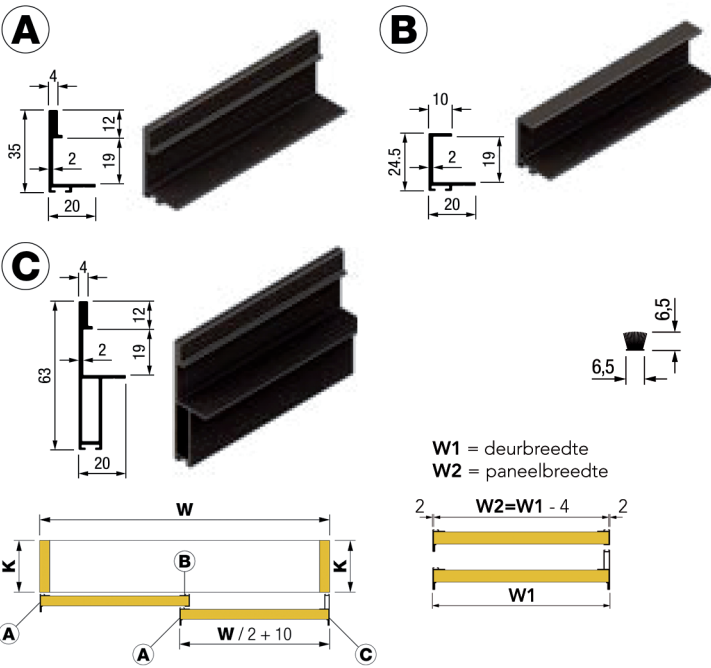

Bestelnr.	Afwerking	Max. deurgewicht	Deurdikte	Max. deurbreedte	Max. deurhoogte	Verpakking
034850	-	80 kg	16-46 mm	1400 mm	2900 mm	1 set

**Volare V80 Adapta: set glijprofielen**

- per set
- set bestaat uit:
  - 1 bovenprofiel van 3000 mm
  - 1 onderprofiel van 3000 mm

Bestelnr.	Afwerking	-	Verpakking
034851	-	-	1 set

**Volare V80 Adapta: set grepen voor 2 deuren**

- optioneel
- voor plaatmateriaal van 18/19 mm
- per set
- set bestaat uit:
  - 2 grepen type A van 2600 mm
  - 1 greep type B van 2600 mm
  - 1 greep type C van 2600 mm
  - 4 borstelprofielen (dikte 6,5 mm)