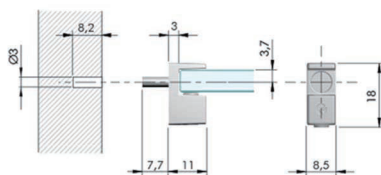

Schapdrager type 24907016

- metaal

- per stuk

Bestelnr.	Afwerking	Diameter stift	Verpakking
060914	zwart mat	5 mm	5000

Schapdrager type 24908216

- metaal

- per stuk

Bestelnr.	Afwerking	Diameter stift	Verpakking
060915	zwart mat	3 mm	10000

SCHAPDRAGERS VOOR GLAZEN LEGBORD

Schapdrager type Grace met stift diameter 3 mm

- per stuk

Bestelnr.	Afwerking	Diameter stift	Voor glasdikte	Verpakking
056327	zwart vernikkeld	3 mm	5-6 mm	1