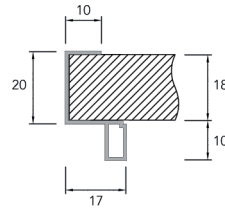

## GREPPROFIELEN

**Greeplijst type Sima 8111**

- per stuk (1 stuk = 2700 mm)

Bestelnr.	Afwerking	Lengte	Verpakking
013648	zwart mat	2700 mm	1

**Greeplijst type Modern 8720**

- per stuk (1 stuk = 1 lengte)

Bestelnr.	Afwerking	Lengte	Verpakking
013715	aluminium	2750 mm	1
013649	zwart mat	2700 mm	1