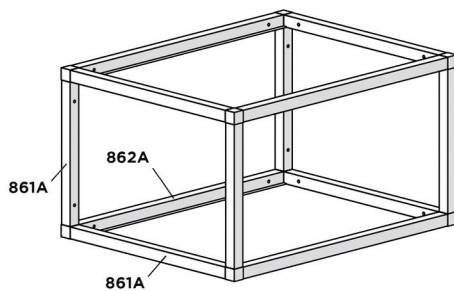

WANDREKKEN FLOAT

Profiel Float type 861A

- aluminium profiel
- op maat te zagen
- per stuk (1 stuk = 3000 mm)

Bestelnr.	Afwerking	Lengte	Verpakking
059602	zwart mat	3000 mm	1

Profiel Float type 862A met rand voor tablet

- aluminium profiel
- op maat te zagen
- per stuk (1 stuk = 3000 mm)
- max. draagkracht per tablet: 15 kg

Bestelnr.	Afwerking	Lengte	Verpakking
059603	zwart mat	3000 mm	1