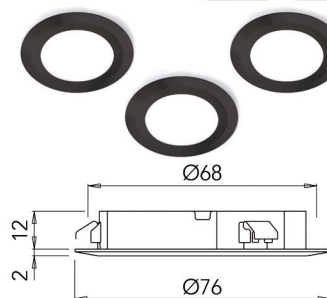

ALL BLACKS: LED VERLICHTING

LED VERLICHTING: INBOUWSPOTS

24Vdc

Led inbouwspot type Date 2.0 Plus in 24V

- No Point Effect: homogeen lichtoppervlak, de typerende puntjes van de led zijn niet zichtbaar
- de spot kan gecombineerd worden met de ring type SP of de ring type OB

- inbouwdiameter: 68 mm
- inbouwdiepte: 12 mm
- met aansluitsnoer van 200 cm + Micro24 stekker

- voeding afzonderlijk te bestellen

- Date 2.0 "Plus": de spot kan losgekoppeld worden d.m.v. een fiche

Bestelnr.	Afwerking	Lichtkleur	Lux (op 50 cm)/ Lumen	Voltage	Watt	Verpakking
048413	zwart	super warm wit, 2700°K	350 lux/360 lm	24Vdc	3W	1

24Vdc

Set 3 spots type Date 2.0 Plus in 24V

- No Point Effect: homogeen lichtoppervlak, de typerende puntjes van de led zijn niet zichtbaar
- de spot kan gecombineerd worden met de ring type SP of de ring type OB

- inbouwdiameter: 68 mm
- inbouwdiepte: 12 mm
- met aansluitsnoer van 200 cm + Micro24 stekker

- inclusief voeding 30W

- Date 2.0 "Plus": de spot kan losgekoppeld worden d.m.v. een fiche

Bestelnr.	Afwerking	Omschrijving	Lichtkleur	Lux (op 50 cm)/ lumen	Voltage	Watt	Verpakking
048415	zwart	set 3 spots	super warm wit, 2700°K	350 lux/360 lm	24Vdc	3 x 3W	1 set