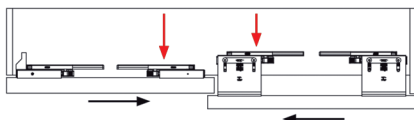

Bestelnr.	Afwerking	-	Verpakking
034851	-	-	1 set