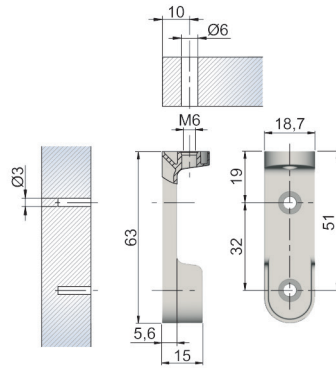

Buishouder type 489

- voor ovale klerkastbuis type ST
- kan zowel tegen de zijwand als onder een legplank worden geschroefd

- per stuk

Bestelnr.	Afwerking	Breedte	Diepte	Hoogte	Verpakking
056282	zwart vernikkeld	18 mm	15 mm	63 mm	500