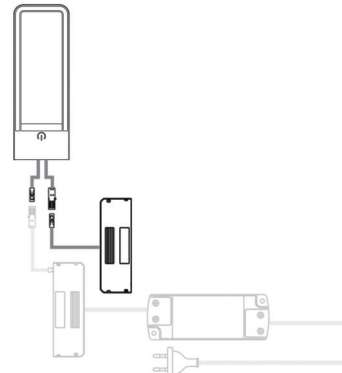

Bestelnr.	Afwerking	Lichtkleur	Lux (op 50 cm)/ Lumen	Voltage	Watt	Verpakking
047935	zwart mat	warm wit, 3100°K	550 lux/275 lm	24Vdc	5W	1

**Led opbouwspot type Lineo TDM**

- opbouwspot met schakelaar/dimmer
- als zelfstandige spot of als master spot
- met aansluitsnoer van 200 cm + Micro24 stekker
- met distributor voor het aansluiten van één of meerdere vervolgsots
- voeding afzonderlijk te bestellen