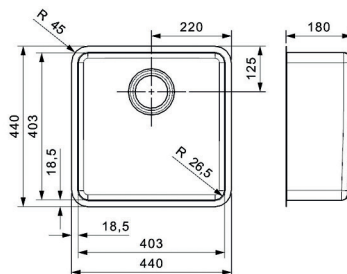

Spoelbak Regi Color type Ohio 40x40

- met korfplug
- sifon afzonderlijk te bestellen

Bestelnr.	Afwerking	Voor kastbreedte	Diepte	Verpakking
055710	jet black	450 mm	180 mm	1
047775	midnight sky	450 mm	180 mm	1