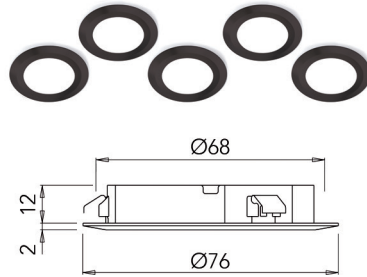

24Vdc

Set 5 spots type Date 2.0 Plus in 24V

- No Point Effect: homogeen lichtoppervlak, de typerende puntjes van de led zijn niet zichtbaar
- de spot kan gecombineerd worden met de ring type SP of de ring type OB

- inbouwdiameter: 68 mm
- inbouwdiepte: 12 mm
- met aansluitsnoer van 200 cm + Micro24 stekker

- inclusief voeding 30W

- Date 2.0 "Plus": de spot kan losgekoppeld worden d.m.v. een fiche

Bestelnr.	Afwerking	Omschrijving	Lichtkleur	Lux (op 50 cm)/ lumen	Voltage	Watt	Verpakking
048417	zwart	set 5 spots	super warm wit, 2700°K	350 lux/360 lm	24Vdc	5 x 3W	1 set

12Vdc

Led inbouwspot type Smally XS Plus

- inbouwdiameter: 57 mm
- inbouwdiepte: 12 mm
- met aansluitsnoer van 200 cm + Micro12 stekker

- [voeding](https://www.vanopstal.be/nl/product/Led+verlichting/Led+verlichting/Led+voedingen/Led+voedingen+12Vdc) afzonderlijk te bestellen

- Smally XS "Plus": de spot kan losgekoppeld worden d.m.v. een fiche

Bestelnr.	Afwerking	Lichtkleur	Lux (op 50 cm)/ Lumen	Voltage	Watt	Verpakking
047914	zwart mat	super warm wit, 2700°K	350 lux/360 lm	12Vdc	3W	1