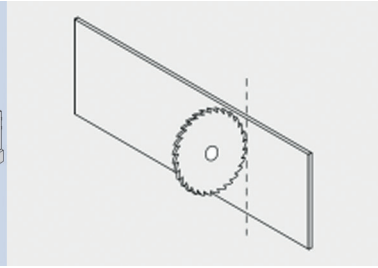

Front voor Scala binnenlade met hoogte 186 mm en voor Crystal Plus laden

- aluminium front op maat te zagen: breedte ladebodem + 50 mm
- toebehoren afzonderlijk te bestellen
- individueel verpakt, inclusief zaagsjabloon
- minimum diepte kast: geleider + 12 mm

Bestelnr.	Afwerking	Lengte	Hoogte	Verpakking
034386	zwart	1160 mm	186 mm	1