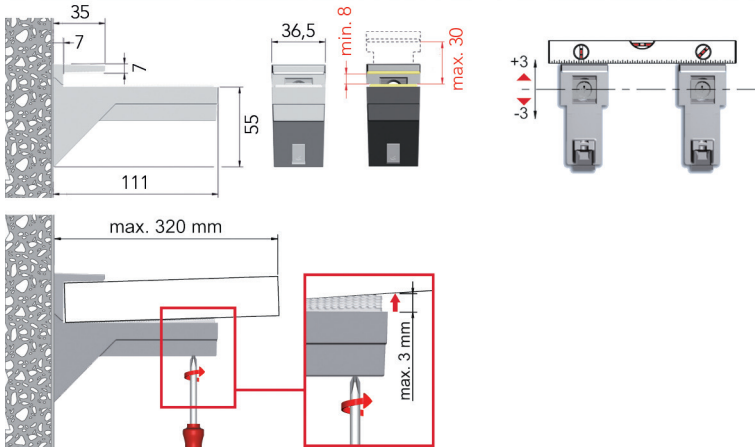

Bestelnr.	Afwerking	Draagkracht per drager	Dikte legbord	Voor tabletdiepte (maximum)	Verpakking
056302	zwart	25 kg	8 tot 30 mm	320 mm	24 pr