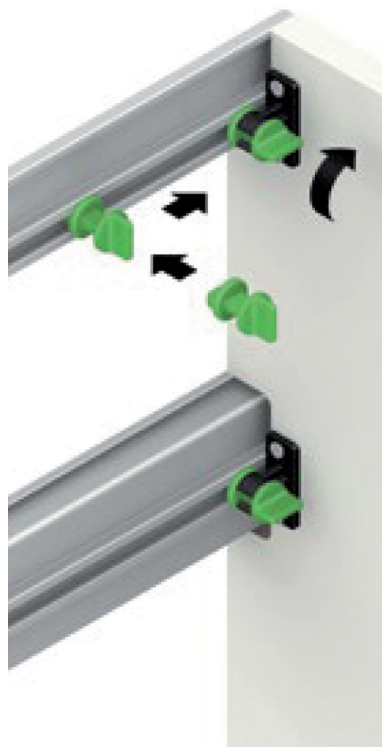

Bevestiging Golafix

- voor Gola L en C greepprofielen
- per set (1 x zwart bevestigingsplaatje + 1 x groene clips)