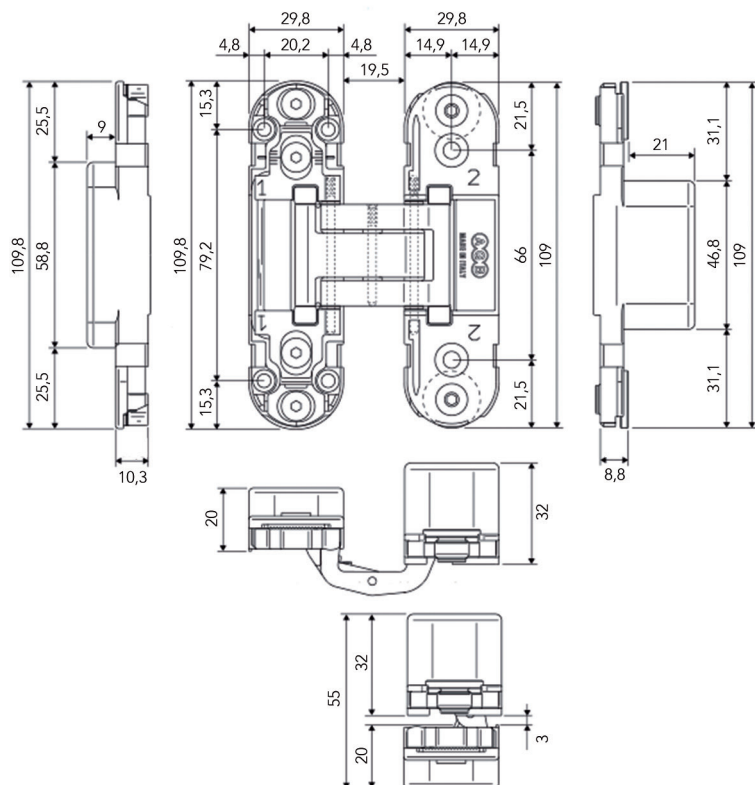

Onzichtbare deurscharnier AGB Eclipse 2

- 3D regelbaar
- voor blokkaderdeur

- per stuk

Bestelnr.	Afwerking	-	Verpakking
016120	zwart	-	1