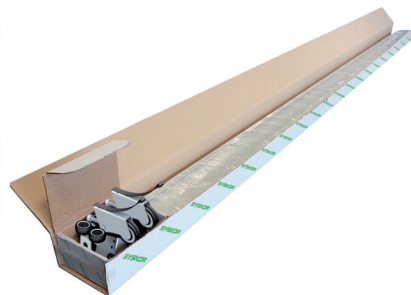

BASE 25 EN S3

Base 25 set voor 1 deur (walk-in kast)

- set voor 1 deur
- het greepprofiel is symmetrisch met aan beide zijden een greep.
- Voor houten panelen van 10 mm dik of glas van 3/4/5/6 mm dik.
  Bij glazen deuren dient u het glasprofiel afzonderlijk te bestellen (bestelnr. 034866).

- de set bevat:

- 2 greepprofielen met lengte 2900 mm
- 1 onderprofiel met lengte 1330 mm
- 1 bovenprofiel met lengte 1330 mm
- 2 PVC stootprofielen met lengte 2900 mm
- 2 onderwielen
- 2 bovenwielen
- 4 bevestigingsschroeven M6 x 30 mm
- profielen op de gewenste maat te zagen

- per set

Bestelnr.	Afwerking	Omschrijving	Verpakking
034861	zwart	deurset Base 25	1 set