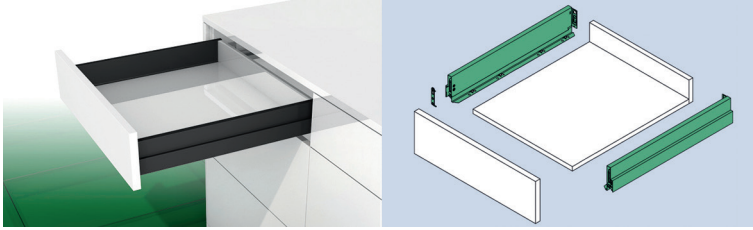

Bestelnr.	Afwerking	Lengte	Hoogte	Verpakking
034386	zwart	1160 mm	186 mm	1

**Toebehoren voor Scala binnenfronten voor laden met hoogte 90 mm en met relingen**

- set bevat:
  - 2 eindkappen
  - 2 fronthaken
  - 2 front/bodemverbinders
  - schroeven
- set zijrelingen afzonderlijk te bestellen

Bestelnr.	Afwerking	Voor binnenfront met hoogte	Verpakking
034388	zwart	186 mm	1 set

SCALA LADE MET HOOGTE 90 MM - INDUSTRIE VERPAKKING

**Scala ladezijwanden met hoogte 90 mm**

- met geïntegreerde zij- en hoogteverstelling
- werktuigloze montage en demontage van het front
- per paar