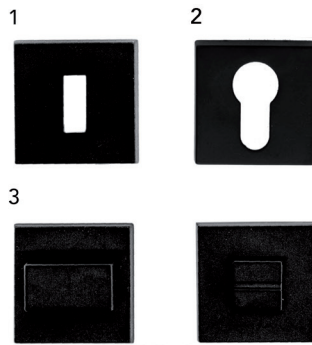

Deurkruk Pro X-Treme

- grondstof: zamak
- dubbel veersysteem
- patent bevestiging inox (patentschroeven inbegrepen)
- afwerking: zwarte matte poederlak

- per paar

Bestelnr.	Afwerking	Omschrijving	Verpakking
016076	zwart mat	2 deurkrukken met 2 rozetten voor binnendeur (1)	1 pr
016077	zwart mat	2 deurkrukken met 2 rozetten voor cilinderslot (2)	1 pr
016079	zwart mat	2 deurkrukken met wc set (3)	1 pr
016078	zwart mat	2 deurkrukken zonder rozetten	1 pr

Deurkruk Pro Seliz

- grondstof: zamak
- dubbel veersysteem
- patent bevestiging inox (patentschroeven inbegrepen)
- afwerking: zwarte matte poederlak

- per paar

Bestelnr.	Afwerking	Omschrijving	Verpakking
016056	zwart mat	2 deurkrukken met 2 rozetten voor binnendeur (1)	1 pr
016057	zwart mat	2 deurkrukken met 2 rozetten voor cilinderslot (2)	1 pr
016059	zwart mat	2 deurkrukken met wc set (3)	1 pr
016058	zwart mat	2 deurkrukken zonder rozetten	1 pr