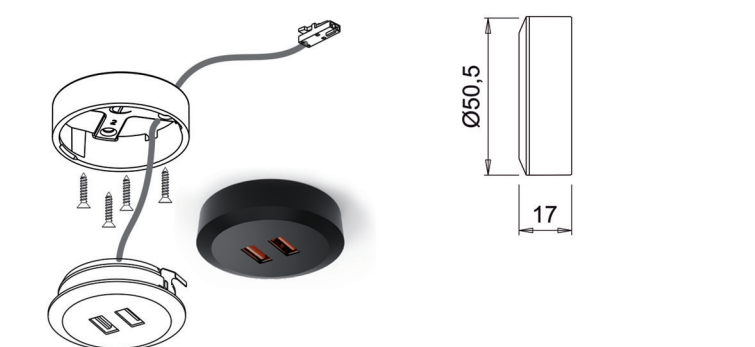

Ring voor USB lader type Subby

- om de USB lader type Subby als opbouw te monteren
- inclusief bevestigingsschroeven
- USB lader type Subby afzonderlijk te bestellen
- per stuk

Bestelnr.	Afwerking	Input	Output	Watt	Verpakking
048288	zwart	-	-	-	1