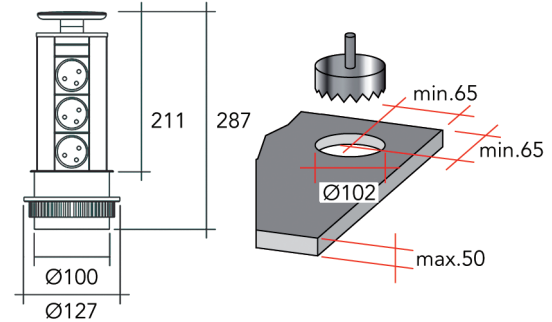

ALL BLACKS: INBOUWSTOPCONTACTEN

INBOUWSTOPCONTACTEN

Power Port stopcontacten

- zuil met 3 stopcontacten
- de zuil wordt uit het werkblad getrokken

Bestelnr.	Afwerking	Type	Verpakking
022061	zwart	3 stopcontacten met pinaarding (FR/B)	1
022154	zwart	3 stopcontacten met randaarding (Schuko)	1

Power Port met USB oplader

Naast 2 contactdozen bevat deze Power Port een oplaadunit voor USB apparaten. Er kunnen 2 USB apparaten gelijktijdig worden aangesloten. De oplaadunit levert stroom aan bv. GSM, Mp3 speler, iPhone, iPad (ook iPad2), ...

- met aansluitsnoer van 300 cm
- voor werkbladen met maximum dikte 4 cm
- montage gat: diameter 10 cm
- USB oplader: 2 x 5V DC, 2 x 700mA of 1 x 1400mA

Bestelnr.	Afwerking	Type	Verpakking
022275	zwart	2 stopcontacten met pinaarding (FR/B) + 2 USB chargers (5V)	1
022375	zwart	2 stopcontacten met randaarding (Schuko) + 2 USB chargers (5V)	1