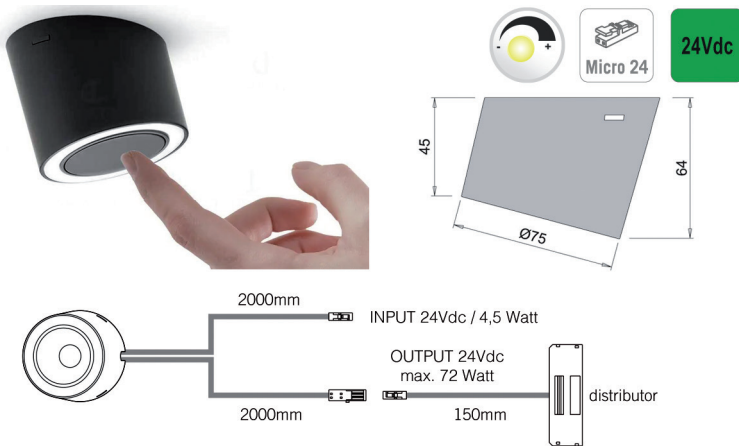

Led spot type Unika met dimmer

- opbouwspot onder een hoek van 15°
- met geïntegreerde schakelaar/dimmer
- met aansluitsnoer van 200 cm + Micro24 stekker
- voeding afzonderlijk te bestellen
- per stuk

Bestelnr.	Afwerking	Lichtkleur	Lux (op 50 cm)/ lumen	Voltage	Watt	Verpakking
048265	zwart mat	natuurlijk wit, 3900°K	370 lux/90 lm per W	24Vdc	4,5W	20
048267	zwart mat	super warm wit, 2700°K	335 lux/82 lm per W	24Vdc	4,5W	20