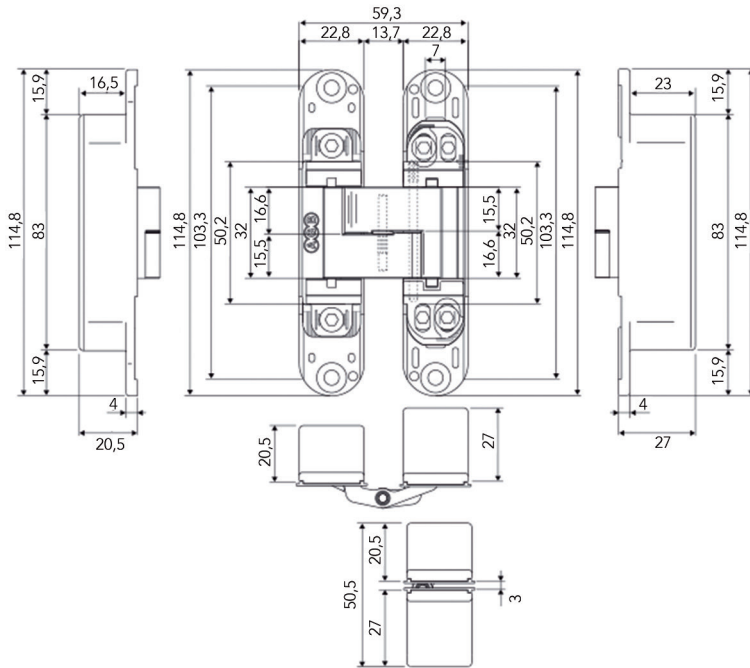

Onzichtbare deurscharnier AGB Eclipse 3

- 3D regelbaar
- voor invers en gewone blokkaderdeur

- per stuk

Bestelnr.	Afwerking	-	Verpakking
016121	zwart	-	1