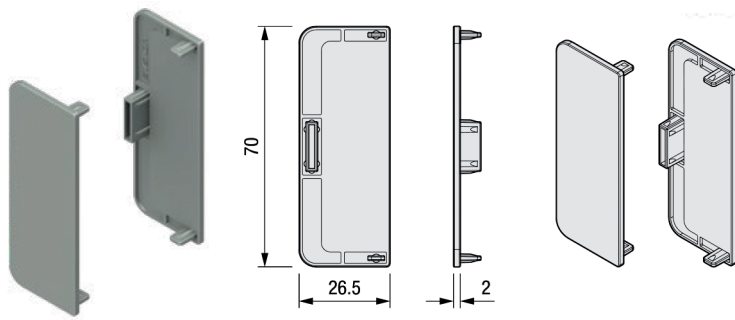

Bestelnr.	Afwerking	Lengte	Verpakking
034805	zwart mat gelakt	4000 mm	10

**Bevestiging Golafix**

- voor Gola L en C greepprofielen
- per set (1 x zwart bevestigingsplaatje + 1 x groene clips)

Bestelnr.	Afwerking	-	Verpakking
034816	zwart/groen	-	100 sets