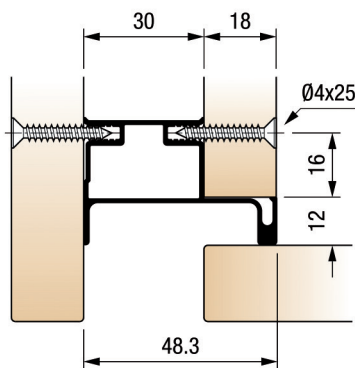

Bestelnr.	Afwerking	Lengte	Verpakking
034813	zwart mat gelakt	2600 mm	10