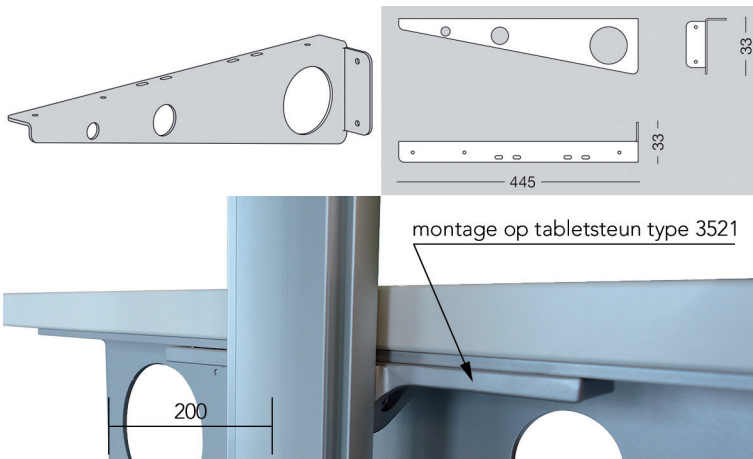

Slim bureaubladsteun type 3449

- per paar
- Wordt bovenop de tabletsteun type 3521 gemonteerd. Daarna wordt deze steun aan de wand geschroefd.
- per paar

Bestelnr.	Afwerking	Lengte	Breedte	Hoogte	Verpakking
059310	zwart	445 mm	33 mm	33 mm	1 pr