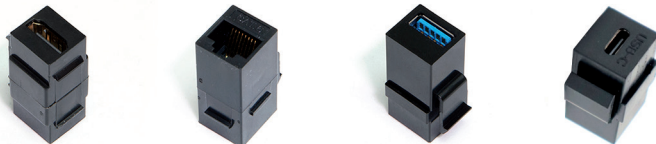

Conference inbouwstopcontact

- met 2 stopcontacten en 2 USB laders (2 x 5V, 2,4A)
- met ruimte voor 2 keystone modules (afzonderlijk te bestellen)
- met aansluitsnoer van 40 cm + Wieland GST18 stekker (female)

- in 2 richtingen kantelbaar deksel voorzien van een gleuf met borstelprofiel waardoor het deksel terug kan worden gesloten na aansluiting van één of meerdere snoeren

- afwerking:
- zwart deksel/zwarte omranding

Bestelnr.	Afwerking	Type	Verpakking
022526	zwart	2 stopcontacten met randaarding (Schuko) + 2 USB A chargers (5V/2,4A)	1
022527	zwart	2 stopcontacten met pinaarding (F/B) + 2 USB A chargers (5V/2,4A)	1