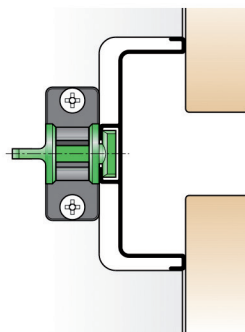

Bestelnr.	Afwerking	-	Verpakking
034826	zwart	-	10

GREEPFIELEN GOLA C

**Gola C greepprofiel**

- eindkappen afzonderlijk te bestellen
- bevestigingsset Golafix afzonderlijk te bestellen
- per stuk (1 stuk = 4000 mm)