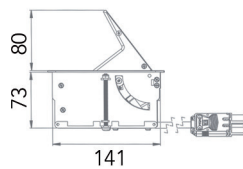

FlipUp inbouwstopcontact

- met 2 stopcontacten en 2 USB laders (2 x 5V, 2,4A)
- met ruimte voor 2 keystone modules (afzonderlijk te bestellen)
- met aansluitsnoer van 40 cm + Wieland GST18 stekker (female)
- inbouw in een blad van 12 tot 60 mm dik
- push-to-open deksel voorzien van een gleuf waardoor het deksel terug kan worden gesloten na aansluiting van één of meerdere snoeren
- afwerking:
  - inox deksel/zwarte omranding
  - zwart deksel/zwarte omranding

Bestelnr.	Afwerking	Type	Verpakking
022523	zwart	2 stopcontacten met pinaarding (FR/B) + 2 USB A chargers (5V/2,4A)	1
022522	zwart	2 stopcontacten met randaarding (Schuko) + 2 USB A chargers (5V/2,4A)	1
022609	zwart	2 stopcontacten met pinaarding (FR/B) + 1 USB A (5V/2,4A) en 1 USB C charger (12V/3,6A)	1
022608	zwart	2 stopcontacten met randaarding (Schuko) + 1 USB A (5V/2,4A) en 1 USB C charger (12V/3,6A)	1