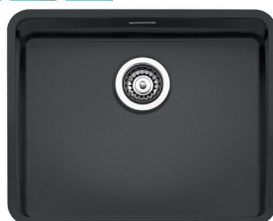

Spoelbak Regi Color type Ohio 50x40

- met korfplug
- sifon afzonderlijk te bestellen

Bestelnr.	Afwerking	Voor kastbreedte	Diepte	Verpakking
055708	jet black	600 mm	200 mm	1
047852	midnight sky	600 mm	200 mm	1