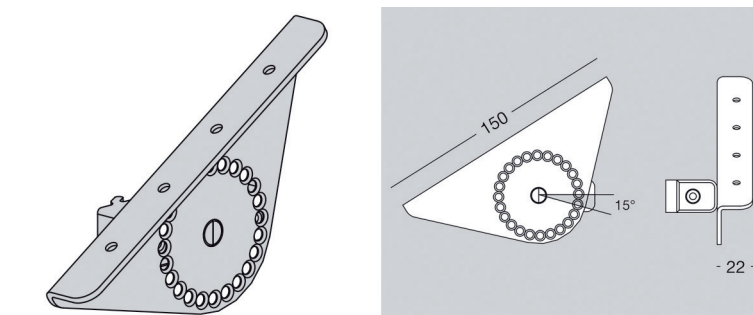

Slim verstelbare tabletsteun type 3428

- voor een houten tablet, als schoenrek of magazine-display
- per paar

Bestelnr.	Afwerking			Verpakking
059309	zwart		-	1 pr