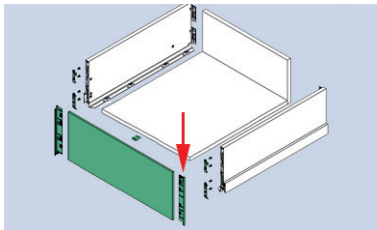

Eindkappen voor Scala binnenfronten met hoogte 186 mm

Bestelnr.	Afwerking	Voor binnenfront met hoogte	Verpakking
063407	zwart	186 mm	30