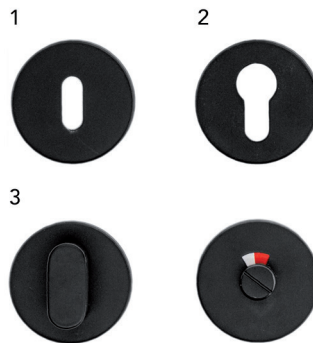

ALL BLACKS: DEURKRUKKEN EN TOEBEHOREN

DEURKRUKKEN