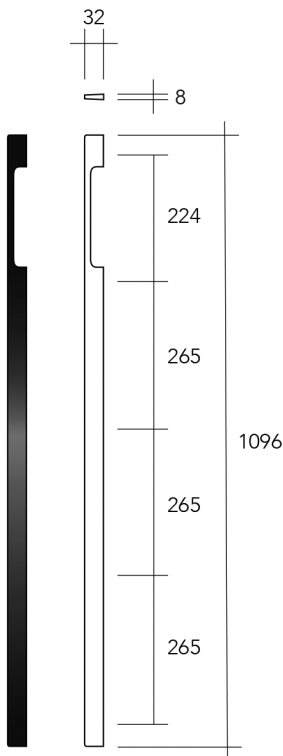

Greep type 3659

- bevestiging: 2, 3 of 4 x M4
zie technische fiche

Bestelnr.	Afwerking	Lengte	Verpakking
059622	zwart geanodiseerd	180 mm	1
059623	zwart geanodiseerd	410 mm	1
059624	zwart geanodiseerd	560 mm	1
059625	zwart geanodiseerd	760 mm	1
059626	zwart geanodiseerd	1160 mm	1
059318	zwart geanodiseerd	1400 mm	1