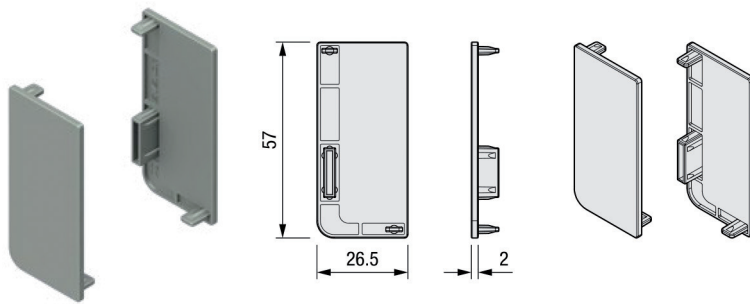

Bestelnr.	Afwerking	Lengte	Verpakking
034801	zwart mat gelakt	4000 mm	10

**Bevestiging Golafix**

- voor Gola L en C greepprofielen
- per set (1 x zwart bevestigingsplaatje + 1 x groene clips)

Bestelnr.	Afwerking	-	Verpakking
034816	zwart/groen	-	100 sets