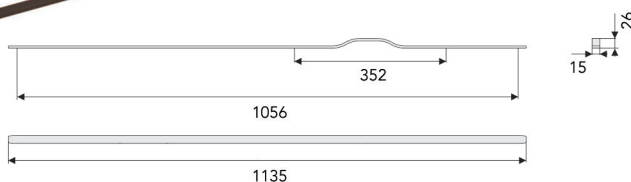

Bestelnr.	Afwerking	B	L	H	h	D	
059708	zwart mat	352/1056 mm	1135 mm	26 mm	-	15 mm	1