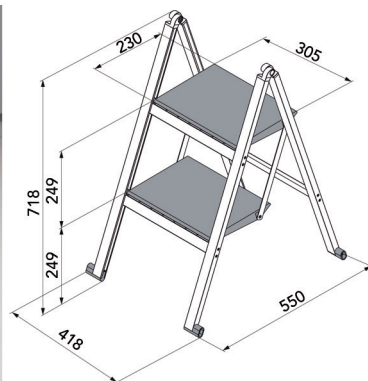

Inklapladder type Stepolo 2

- met ophanghaak voor wandmontage
- inklapladder met 2 treden
- maximum belasting: 150 kg
- hoogte van de 1ste trede: 249 mm
- hoogte van de 2de trede: 498 mm