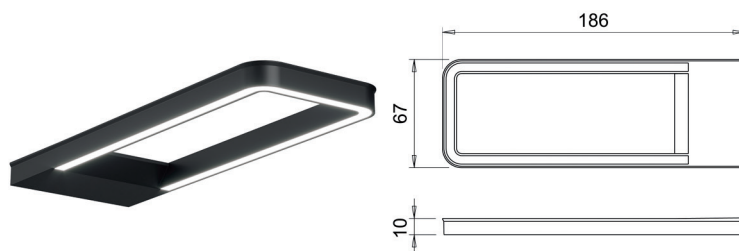

Bestelnr.	Afwerking	Lichtkleur	Lux (op 50 cm)/ Lumen	Voltage	Watt	Verpakking
048206	zwart	natuurlijk wit, 4000°K	290 lux/360 lm	24Vdc	5W	1
048207	zwart	warm wit, 2900°K	290 lux/360 lm	24Vdc	5W	1