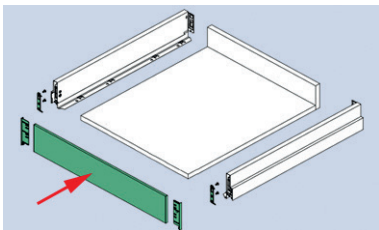

SCALA BINNENFRONTEN: OP MAAT TE SNIJDEN - INDUSTRIE VERPAKKING

Front voor Scala binnenlade met hoogte 90 mm

- aluminium front op maat te zagen: breedte ladebodem + 50 mm
- eindkappen en fronthaken afzonderlijk te bestellen
- minimum diepte kast: geleider + 12 mm

Bestelnr.	Afwerking	Lengte	Hoogte	Verpakking
063404	zwart	1160 mm	90 mm	20