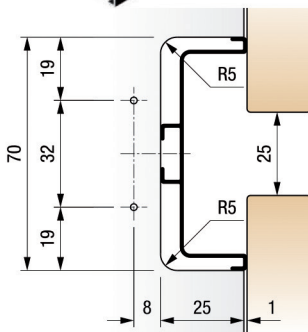

Bestelnr.	Afwerking	-	Verpakking
034826	zwart	-	10

GREEPFIELEN GOLA C

**Gola C greepprofiel**

- eindkappen afzonderlijk te bestellen
- bevestigingsset Golafix afzonderlijk te bestellen
- per stuk (1 stuk = 4000 mm)