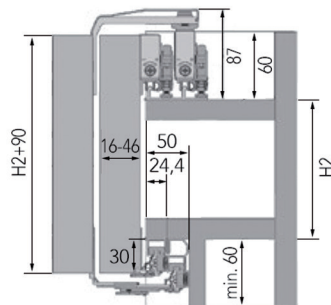

VOLARE V80 ADAPTA

Volare V80 Adapta: set toebehoren voor 2 deuren

- per set
- set bestaat uit:
  - 2 onder wielen binnendeur
  - 2 boven wielen binnendeur
  - 1 soft close demper binnendeur
  - 2 onder wielen buitendeur
  - 2 boven wielen buitendeur
  - 1 soft close demper buitendeur
- de wielen van de buitendeur zijn verstelbaar voor deurdikte van 16 tot 46 mm

- set glijprofielen afzonderlijk te bestellen (bestelnr. 034852 of 034853)

- optioneel soft opening demper afzonderlijk te bestellen (bestelnr. 034851)

- optioneel set grepen afzonderlijk te bestellen (bestelnr. 034854 of 034855)

Bestelnr.	Afwerking	Max. deurgewicht	Deurdikte	Max. deurbreedte	Max. deurhoogte	Verpakking
034849	-	80 kg	16-46 mm	1400 mm	2900 mm	1 set