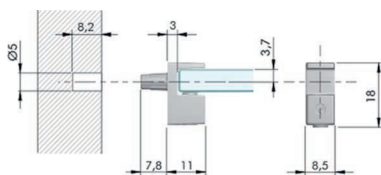

Schapdrager type Grace met stift diameter 5 mm

- per stuk

Bestelnr.	Afwerking	Diameter stift	Voor glasdikte	Verpakking
056329	zwart vernikkeld	5 mm	5-6 mm	1