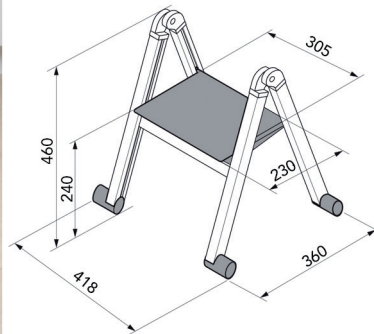

ALL BLACKS: INKLAPLADDERS

INKLAPLADDERS STEPOLO

Inklapladder met drager type Stepolo 1

- eenvoudige installatie onder het werkblad (zie tekening)
- inclusief drager (inbouwhoogte: 39 mm)
- maximum belasting: 150 kg
- hoogte van de trede: 240 mm