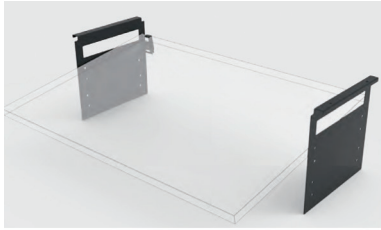

Werkblad houder YouK

- verstelbaar
- per set
- set bestaat uit:
  - 2 houders
  - 2 werkblad dragers
  - 2 klemhoeken

Bestelnr.	Afwerking	Voor ladderdiepte	Verpakking
069394	zwart mat	320 mm	10 sets

Paraplu houder YouK

- per set
- set bestaat uit:
  - 1 bovenhouder
  - 1 benedenhouder
- zijmontage

Bestelnr.	Afwerking	Voor ladderdiepte	Verpakking
069395	zwart mat	320 mm	10 sets

Schoenrek YouK

- per stuk

Bestelnr.	Afwerking	Voor binnenbreedte tussen 2 ladders	Voor ... paar schoenen	Verpakking
069396	zwart mat	600 mm	3	10
069397	zwart mat	900 mm	4	10
069398	zwart mat	1200 mm	5	10