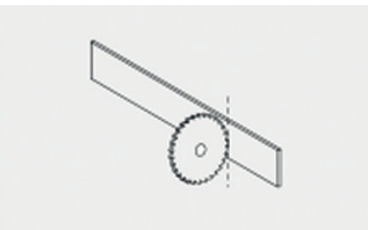

SCALA BINNENFRONTEN: OP MAAT TE SNIJDEN - INDUSTRIE VERPAKKING

Front voor Scala binnenlade met hoogte 90 mm

- aluminium front op maat te zagen: breedte ladebodem + 50 mm
- eindkappen en fronthaken afzonderlijk te bestellen
- minimum diepte kast: geleider + 12 mm

Bestelnr.	Afwerking	Lengte	Hoogte	Verpakking
063404	zwart	1160 mm	90 mm	20