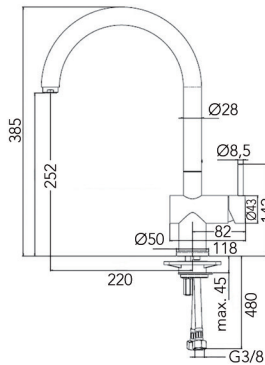

ALL BLACKS: KEUKENMENGKRANEN

KEUKENMENGKRANEN

Keukenmengkraan type Yampa

- 5 jaar garantie
- keramische cartouches
- max. 5 bar, max. 70°
- uitneembare perlator

Bestelnr.	Afwerking	-	Verpakking
047962	zwart	-	1