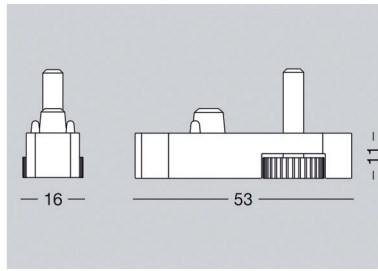

Slim verstelbare voet type 3523

- per stuk

Bestelnr.	Afwerking	Verstelbaar in de hoogte	Verpakking
059303	zwart	15 mm	1

plafondbevestiging muurbevestiging