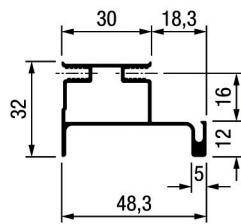

Verticaal profiel Gola: buitenzijde
- per stuk (1 stuk = 2600 mm)