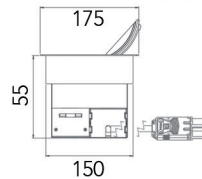

Voedingsnoer FlipUp

- met Wieland GST18 stekker (male)

Bestelnr.	Afwerking	Lengte	Verpakking
022236	zwart	200 cm	1