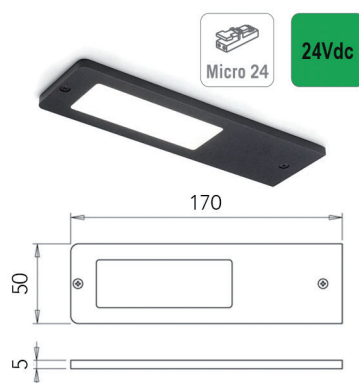

Led opbouwspot type Vega zonder schakelaar

- zeer dunne opbouwspot (5 mm)
- als zelfstandige spot of als vervolgsport op de master
- met aansluitsnoer van 200 cm + Micro24 stekker
- voeding afzonderlijk te bestellen

Bestelnr.	Afwerking	Lichtkleur	Lux (op 50 cm)/ Lumen	Voltage	Watt	Verpakking
048405	zwart	super warm wit, 2700°K	450 lux/300 lm	24Vdc	5W	1