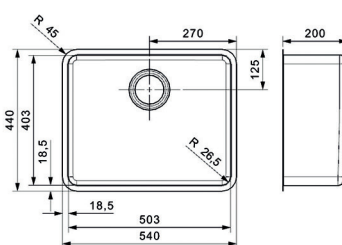

Spoelbak Regi Color type Ohio 50x40

- met korfplug
- sifon afzonderlijk te bestellen

Bestelnr.	Afwerking	Voor kastbreedte	Diepte	Verpakking
055708	jet black	600 mm	200 mm	1
047852	midnight sky	600 mm	200 mm	1