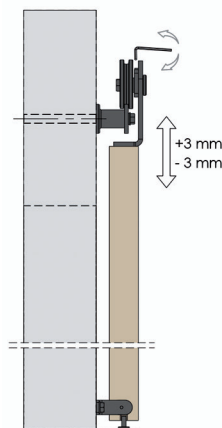

Bestelnr.	Afwerking	Omschrijving	Verpakking
014020	zwart	volledige set schuifdeurbeslag Loft Art	1
013965	-	soft-close demper	1