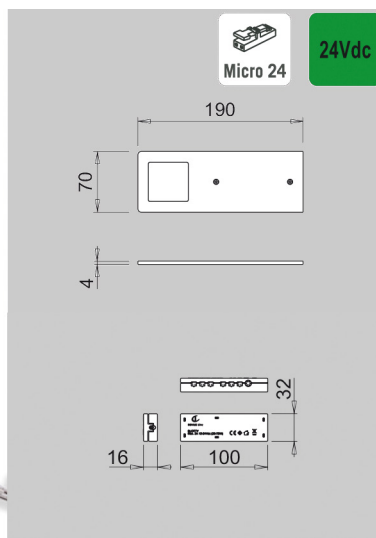

Led opbouwspot type Polar SE

- zeer dunne opbouwspot (4 mm)
- met aansluitsnoer van 200 cm + Micro24 stekker
- voeding afzonderlijk te bestellen

Bestelnr.	Afwerking	Lichtkleur	Lux (op 50 cm)/ Lumen	Voltage	Watt	Verpakking
047957	zwart mat	super warm wit, 2700°K	450 lux/300 lm	24Vdc	5W	1