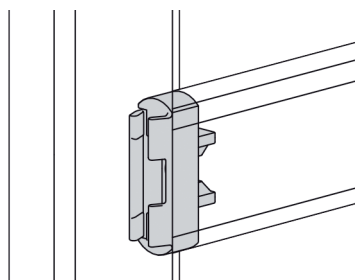

Slim tussenliggende muurbevestiging type 3532

- per stuk

Bestelnr.	Afwerking	-	-	Verpakking
059308	zwart			1