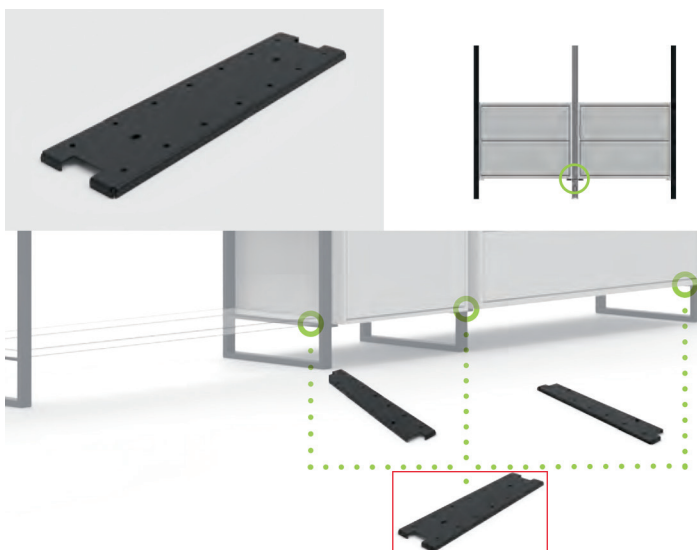

Corpushouder buitenkant YouK

- per set
- set bestaat uit:
- 2 houders
- bevestigingen

Bestelnr.	Afwerking	Voor ladderdiepte	Verpakking
069392	zwart mat	320 mm	10 sets