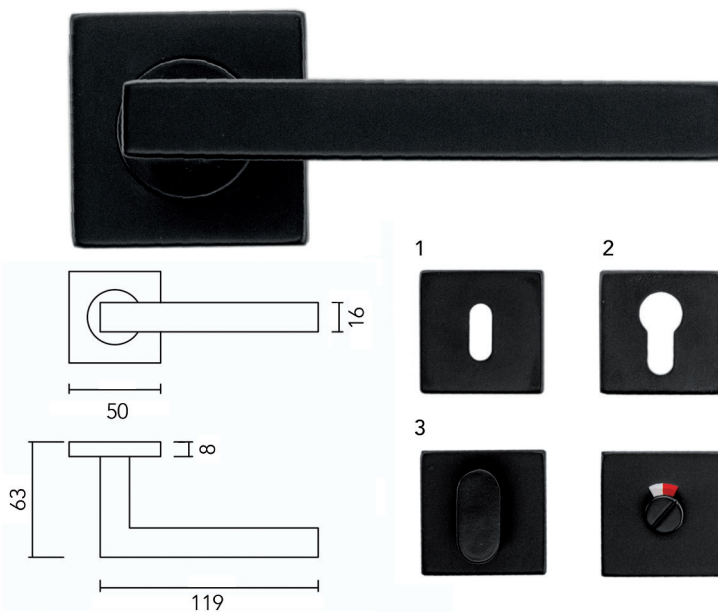

Deurkruk Pro Kubic shape

- grondstof: inox AISI 304
- dubbel veersysteem
- patent bevestiging inox (patentschroeven inbegrepen)
- afwerking: zwarte matte poederlak
- buisdikte: 1 mm

- per paar

Bestelnr.	Afwerking	Omschrijving	Verpakking
016028	zwart mat	2 deurkrukken met 2 rozetten voor binnendeur (1)	1 pr
016029	zwart mat	2 deurkrukken met 2 rozetten voor cilinderslot (2)	1 pr
016031	zwart mat	2 deurkrukken met wc set (3)	1 pr
016030	zwart mat	2 deurkrukken zonder rozetten	1 pr