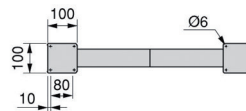

Bestelnr.	Afwerking	Hoogte	Breedte	Breedte profiel	Dikte profiel	Verpakking
020403	zwart	695 mm	697 mm	60 mm	60 mm	1 set