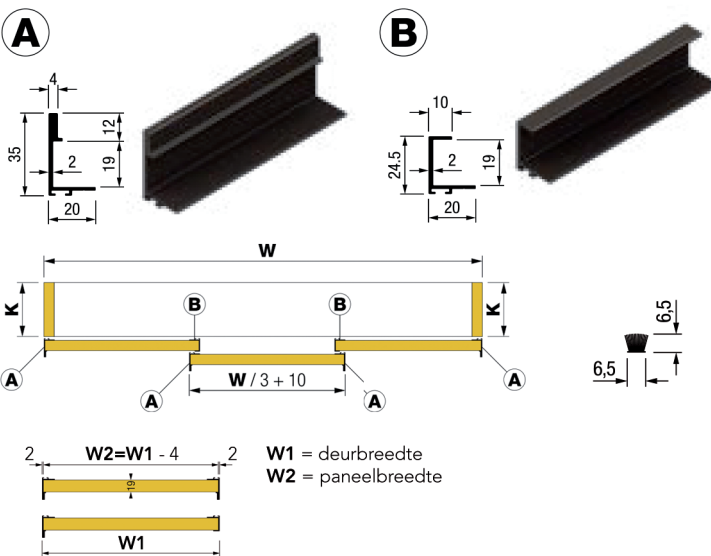

Volare V80 Adapta: set grepen voor 3 deuren

- optioneel
- voor plaatmateriaal van 18/19 mm
- per set
- set bestaat uit:
  - 4 grepen type A van 2600 mm
  - 2 grepen type B van 2600 mm
  - 6 borstelprofielen (dikte 6,5 mm)

Bestelnr.	Afwerking	Lengte van de grepen	Verpakking
034857	zwart (RAL9005)	2600 mm	1 set