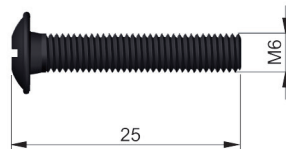

Bestelnr.	Afwerking	Breedte	Diepte	Hoogte	Verpakking
020315	zwart mat	8 mm	22 mm	70 mm	25

Schroef M6 voor buishouders 1194 en 1196
- om de buishouder onder een legplank vast te schroeven