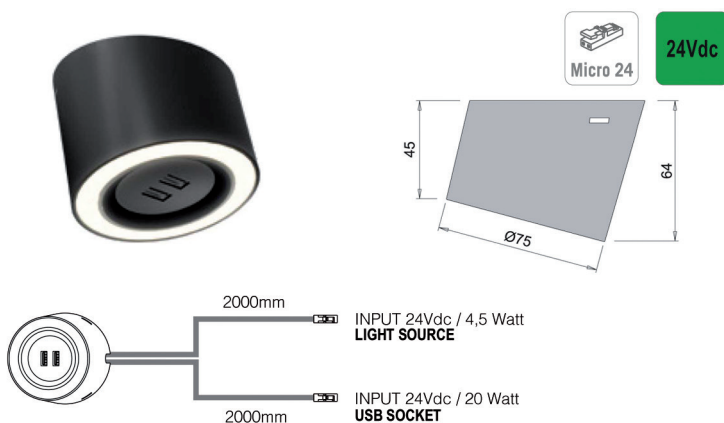

Led spot type Unika met USB lader

- opbouwspot onder een hoek van 15°
- met geïntegreerde USB lader (2 x 2A/5Vdc)
- De laadfunctie vergt 20W van de voeding.
- met aansluitsnoer van 200 cm + Micro24 stekker
- voeding afzonderlijk te bestellen
- per stuk

Bestelnr.	Afwerking	Lichtkleur	Lux (op 50 cm)/ lumen	Voltage	Watt	Verpakking
048277	zwart mat	natuurlijk wit, 3900°K	370 lux/90 lm per W	24Vdc	4,5W + 20W	20
048279	zwart mat	super warm wit, 2700°K	335 lux/82 lm per W	24Vdc	4,5W + 20W	20