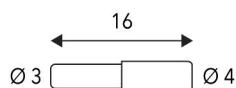

- Schapdrager type 24932016**
- zamak
  - per stuk

Bestelnr.	Afwerking	Diameter stift	Verpakking
060913	zwart mat	5 mm	5000

**Schapdrager type 24907016**

- metaal

- per stuk

Bestelnr.	Afwerking	Diameter stift	Verpakking
060914	zwart mat	5 mm	5000