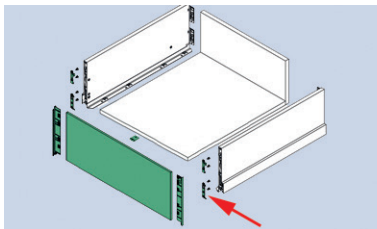

Fronthaak voor Scala binnenfronten met hoogte 186 mm

Bestelnr.	Afwerking	Montage	Verpakking
030437	-	te schroeven	100