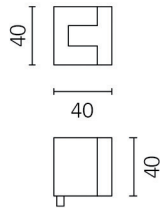

ALL BLACKS: DEURSTOPPEN

DEURSTOPPEN