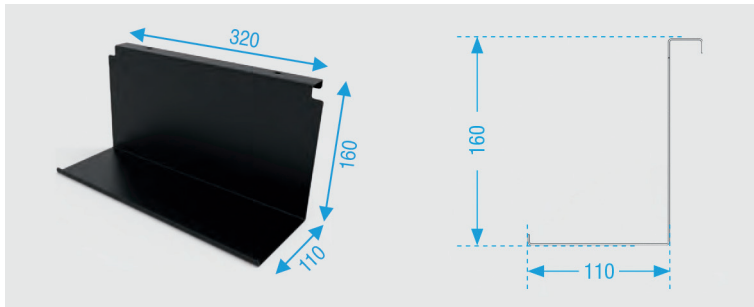

Schap YouK

- zijmontage
- per stuk

Bestelnr.	Afwerking	Voor ladderdiepte	Verpakking
069391	zwart mat	320 mm	10