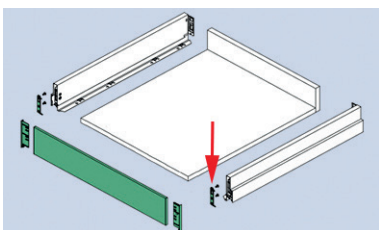

Fronthaak voor Scala binnenfronten met hoogte 90 mm

Bestelnr.	Afwerking	Montage	Verpakking
030437	-	te schroeven	100