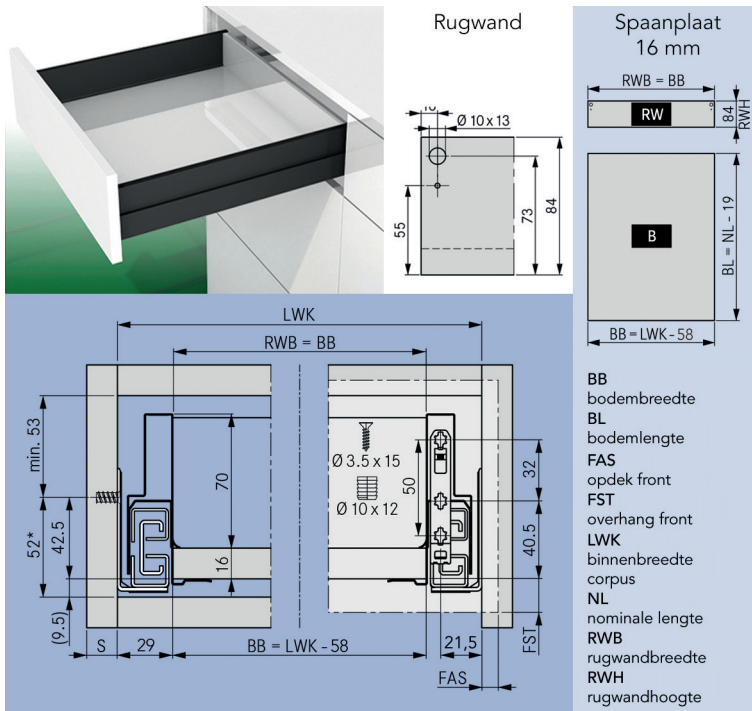

Scala lade met hoogte 90 mm en geleiders met 70 kg draagkracht

Ladezijkanten, geleiders en toebehoren samen verpakt in één handige doos

- geleider met geïntegreerde Soft-close oliedemper
- met geïntegreerde traploze zij- en hoogteverstelling
- werktuigloze montage en demontage van het front
- voor bodemdikte 16 mm

- kleurinformatie:
  de Scala kleuren zijn geen exacte RAL tinten
- ice: verwant aan RAL 9003
- stone: verwant aan RAL 7011
- zilver: verwant aan RAL 9006
- voorbeeld bijpassende spaanplaten:
  - ice: Egger W1000ST9
  - stone: Kaindl 2162PE
  - zilver: Egger F509ST2

Bestelnr.	Afwerking	Lengte	Hoogte	Draagkracht	Verpakking
034374	zwart	450 mm	90 mm	70 kg	1 set
034375	zwart	500 mm	90 mm	70 kg	1 set
034376	zwart	550 mm	90 mm	70 kg	1 set