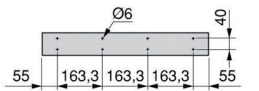

- per set (2 poten)

Bestelnr.	Afwerking	Hoogte	Breedte	Breedte profiel	Dikte profiel	Verpakking
020400	zwart	720 mm	600 mm	80 mm	20 mm	1 set
020401	zwart	720 mm	800 mm	80 mm	20 mm	1 set

**Tafelpoten type Cross**