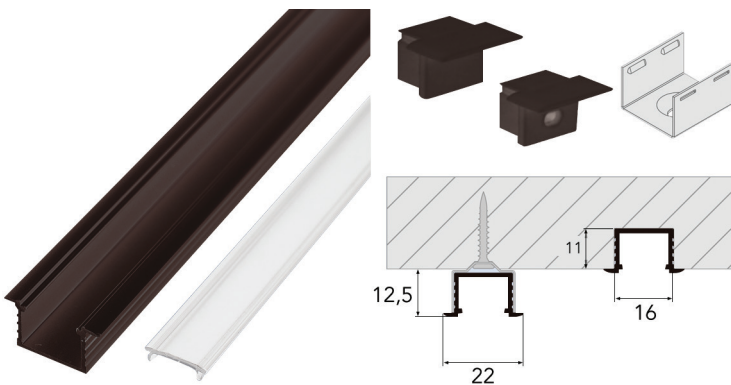

Afstandsbediening type Call Me V17 voor X-driver

- 1 kanaals afstandsbediening
- de X-driver moet voorzien zijn van een bedieningsmodule type 2
- functies:
  - aan en uit
  - dimmer
- met houder voor wandbevestiging
- inbegrepen 1 lithium knoopcel CR2032 (3V)

Bestelnr.	Afwerking		Verpakking
048237	zwart	-	1

PROFIELEN VOOR FLEXIBELE LED VERLICHTING

Opbouw/inbouwprofiel type LL-05 voor flexibele Led verlichting

- profiel voor in- of opbouw
- eindkappen en afdekprofiel afzonderlijk te bestellen
- bij opbouw dient u bevestigingsplaatjes te bestellen
- geschikt voor flexibele Led verlichting CR, HE CR, CRTW, CH, HE CH, HE6B, UHE6B, HE8FS en RGB

Bestelnr.	Afwerking	Omschrijving	Lengte	Verpakking
013976	zwart mat	opbouw/inbouwprofiel	3000 mm	1
014060	opaal	afdekprofiel voor zwart profiel	3000 mm	1
013977	zwart mat	eindkap	-	1
013978	zwart mat	eindkap met kabeldoorvoer	-	1
013694	inox	bevestigingsplaatje	-	1