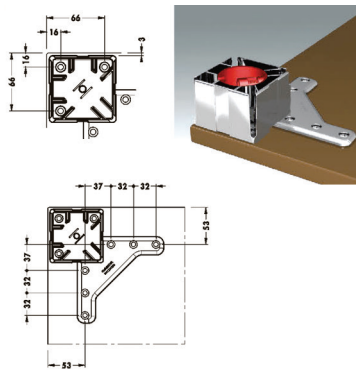

Tafelpoot type 645 per set

- per set van 4 poten (inclusief bevestigingen)
- vierkante tafelpoot
- poot sluit volledig aan onder het tafelblad
- niet vochtbestendig

80 mm ↑ +10 mm / 0 mm

Bestelnr.	Afwerking	Dikte	Hoogte	Verstelbaar	Verpakking
030160	zwart mat	80 mm	700 mm	10 mm	1 set