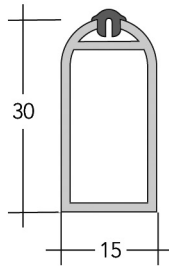

ALL BLACKS: KLEERKASTBUIS EN TOEBEHOREN

KLEERKASTBUIS EN TOEBEHOREN