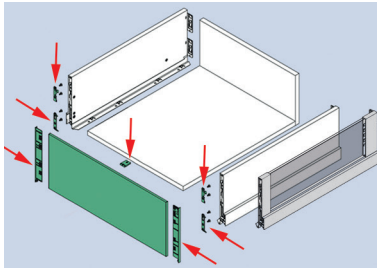

Toebehoren voor Scala binnenfronten met hoogte 186 mm en voor Crystal Plus laden

- set bevat:
  - 2 eindkappen
  - 2 fronthaken
  - 2 fronthouders
  - 2 front/bodemverbinders
  - schroeven

Bestelnr.	Afwerking	Voor binnenfront met hoogte	Verpakking
034387	zwart	186 mm	1 set