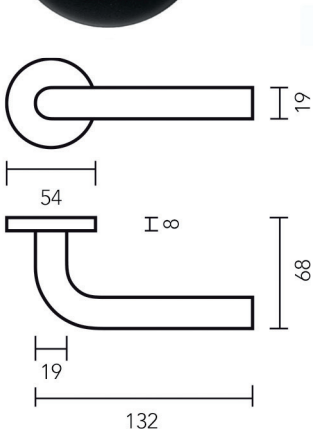

Bestelnr.	Afwerking	Omschrijving	Verpakking
016036	zwart mat	2 deurkrukken met 2 rozetten voor binnendeur (1)	1 pr
016037	zwart mat	2 deurkrukken met 2 rozetten voor cilinderslot (2)	1 pr
016039	zwart mat	2 deurkrukken met wc set (3)	1 pr
016038	zwart mat	2 deurkrukken zonder rozetten	1 pr