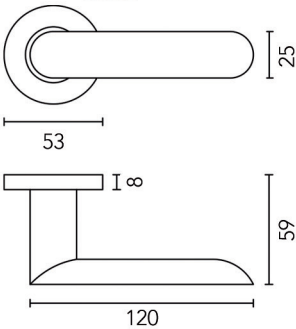

Bestelnr.	Afwerking	Omschrijving	Verpakking
016064	zwart mat	2 deurkrukken met 2 rozetten voor binnendeur (1)	1 pr
016065	zwart mat	2 deurkrukken met 2 rozetten voor cilinderslot (2)	1 pr
016067	zwart mat	2 deurkrukken met wc set (3)	1 pr
016066	zwart mat	2 deurkrukken zonder rozetten	1 pr