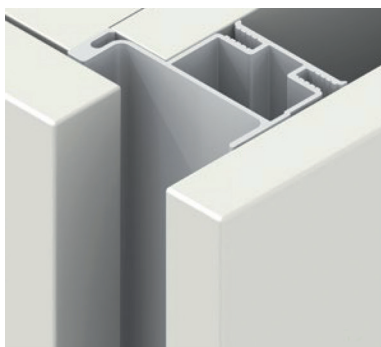

Bestelnr.	Afwerking	-	Verpakking
034838	zwart	-	10

VERTICALE PROFIELEN GOLA

**Verticaal profiel Gola: centraal**  
- per stuk (1 stuk = 2600 mm)

Bestelnr.	Afwerking	Lengte	Verpakking
034809	zwart mat gelakt	2600 mm	10