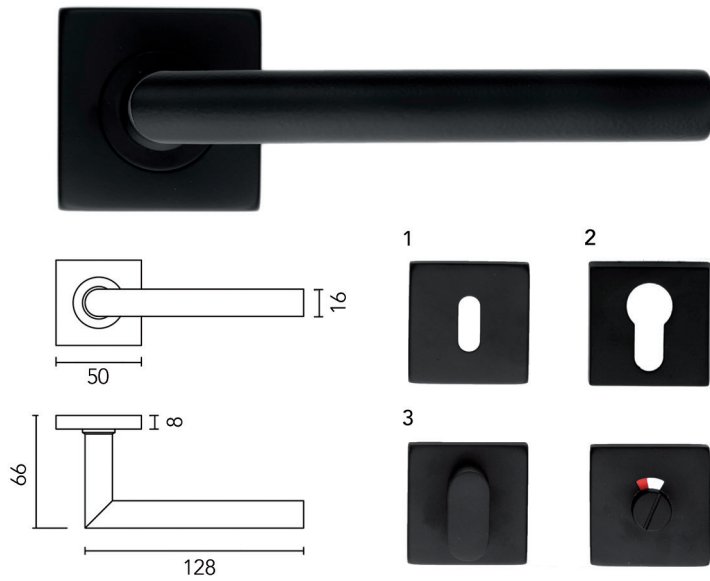

Deurkruk Pro Square I-shape: Ø 16 mm

- grondstof: inox AISI 304
- dubbel veersysteem
- patent bevestiging inox (patentschroeven inbegrepen)
- afwerking: zwarte matte poederlak
- buisdikte: 1 mm

- per paar

Bestelnr.	Afwerking	Omschrijving	Verpakking
016068	zwart mat	2 deurkrukken met 2 rozetten voor binnendeur (1)	1 pr
016069	zwart mat	2 deurkrukken met 2 rozetten voor cilinderslot (2)	1 pr
016071	zwart mat	2 deurkrukken met wc set (3)	1 pr
016070	zwart mat	2 deurkrukken zonder rozetten	1 pr