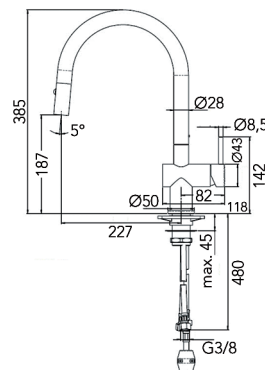

Keukenmengkraan type Flint

- 5 jaar garantie
- keramische cartouches
- max. 5 bar, max. 70°
- uitneembare perlator
- met uittrekbare vaatdouche
- diameter kraangat: 35 mm

Bestelnr.	Afwerking	-	Verpakking
047999	zwart	-	1