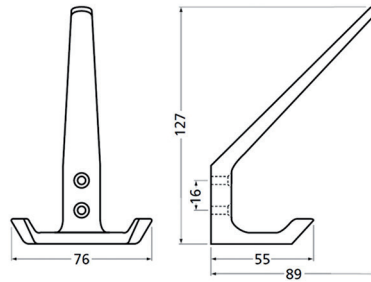

- per stuk

Bestelnr.	Afwerking		Verpakking
014050	zwart	-	10

**Jashaak type Ctrl-Bolt XL**

Bestelnr.	Afwerking	Diepte	Diameter	Verpakking
022436	zwart	90 mm	36 mm	1

**Jashaak type 32**  
- met haak voor hoed