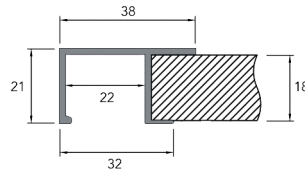

## GREPPROFIELEN

**Greeplijst type Sima 8111**

- per stuk (1 stuk = 2700 mm)

Bestelnr.	Afwerking	Lengte	Verpakking
013648	zwart mat	2700 mm	1

**Greeplijst type Modern 8720**

- per stuk (1 stuk = 1 lengte)

Bestelnr.	Afwerking	Lengte	Verpakking
013715	aluminium	2750 mm	1
013649	zwart mat	2700 mm	1