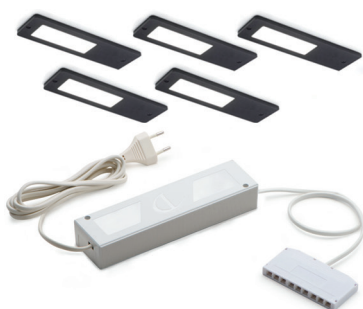

Set 3 spots type Vega zonder schakelaar

- zeer dunne opbouwspot (5 mm)
- met aansluitsnoer van 200 cm + Micro24 stekker
- inclusief voeding 30W

Bestelnr.	Afwerking	Omschrijving	Lichtkleur	Lux (op 50 cm)/ lumen	Voltage	Watt	Verpakking
048409	zwart	set 3 spots	super warm wit, 2700°K	450 lux/300 lm	24Vdc	3 x 5W	1 set