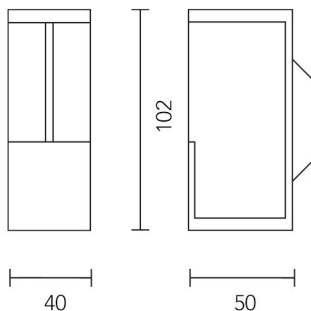

SCHUIFDEURGREPEN

Schuifdeurgreep Carré massief

- grondstof: inox AISI 304

- per stuk

Bestelnr.	Afwerking	Breedte	Diepte	Hoogte	Verpakking
016081	zwart mat	40 mm	50 mm	102 mm	1