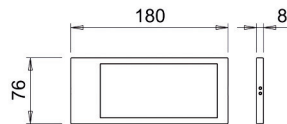

Bestelnr.	Afwerking	Lichtkleur	Lux (op 50 cm)/ Lumen	Voltage	Watt	Verpakking
047935	zwart mat	warm wit, 3100°K	550 lux/275 lm	24Vdc	5W	1