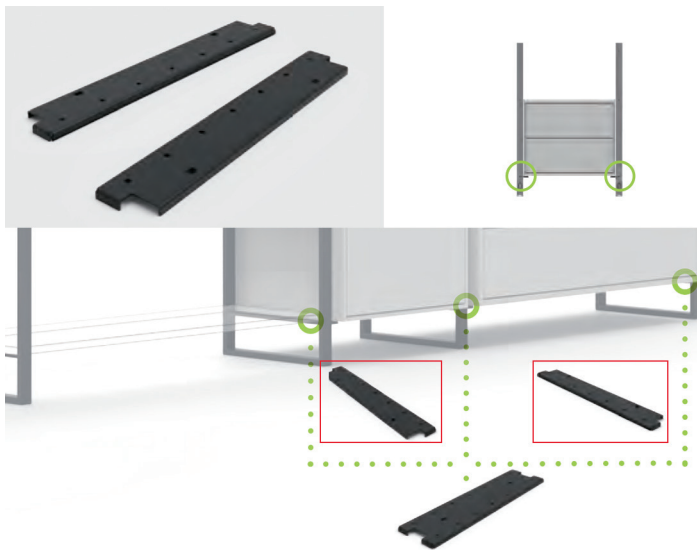

**Hakenlijst YouK**

- 4 haken
- zijmontage
- per stuk

Bestelnr.	Afwerking	Voor ladderdiepte	Verpakking
069390	zwart mat	320 mm	10

**Schap YouK**

- zijmontage
- per stuk

Bestelnr.	Afwerking	Voor ladderdiepte	Verpakking
069391	zwart mat	320 mm	10