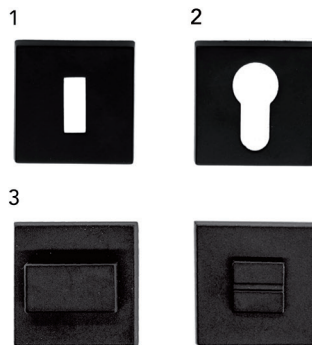

Deurkruk Pro X-Treme

- grondstof: zamak
- dubbel veersysteem
- patent bevestiging inox (patentschroeven inbegrepen)
- afwerking: zwarte matte poederlak

- per paar

Bestelnr.	Afwerking	Omschrijving	Verpakking
016076	zwart mat	2 deurkrukken met 2 rozetten voor binnendeur (1)	1 pr
016077	zwart mat	2 deurkrukken met 2 rozetten voor cilinderslot (2)	1 pr
016079	zwart mat	2 deurkrukken met wc set (3)	1 pr
016078	zwart mat	2 deurkrukken zonder rozetten	1 pr