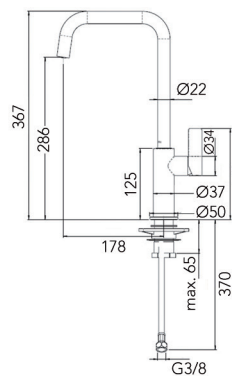

Keukenmengkraan type Pearl

- 5 jaar garantie
- keramische cartouches
- max. 5 bar, max. 70°
- uitneembare perlator

Bestelnr.	Afwerking	-	Verpakking
047967	zwart	-	1