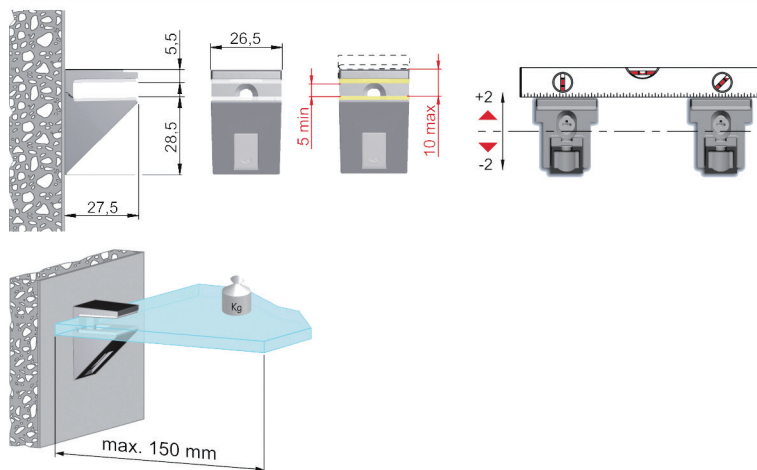

Bestelnr.	Afwerking	Draagkracht per drager	Dikte legbord	Voor tabletdiepte (maximum)	Verpakking
056303	zwart	6 kg	5 tot 10 mm	150 mm	100 st