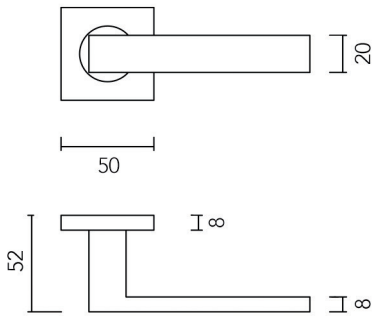

Deurkruk Pro Cosmic

- grondstof: inox AISI 304
- dubbel veersysteem
- patent bevestiging inox (patentschroeven inbegrepen)
- rozet bevestiging: 2 x 4 clips
- afwerking: zwarte matte poederlak

- per paar

Bestelnr.	Afwerking	Omschrijving	Verpakking
016000	zwart mat	2 deurkrukken met 2 rozetten voor binnendeur (1)	1 pr
016001	zwart mat	2 deurkrukken met 2 rozetten voor cilinderslot (2)	1 pr
016003	zwart mat	2 deurkrukken met wc set (3)	1 pr
016002	zwart mat	2 deurkrukken zonder rozetten	1 pr

Deurkruk Pro Luis

- grondstof: zamak
- dubbel veersysteem
- geen patent bevestiging mogelijk
- afwerking: zwarte matte poederlak

- per paar

Bestelnr.	Afwerking	Omschrijving	Verpakking
016040	zwart mat	2 deurkrukken met 2 rozetten voor binnendeur (1)	1 pr
016041	zwart mat	2 deurkrukken met 2 rozetten voor cilinderslot (2)	1 pr
016043	zwart mat	2 deurkrukken met wc set (3)	1 pr
016042	zwart mat	2 deurkrukken zonder rozetten	1 pr