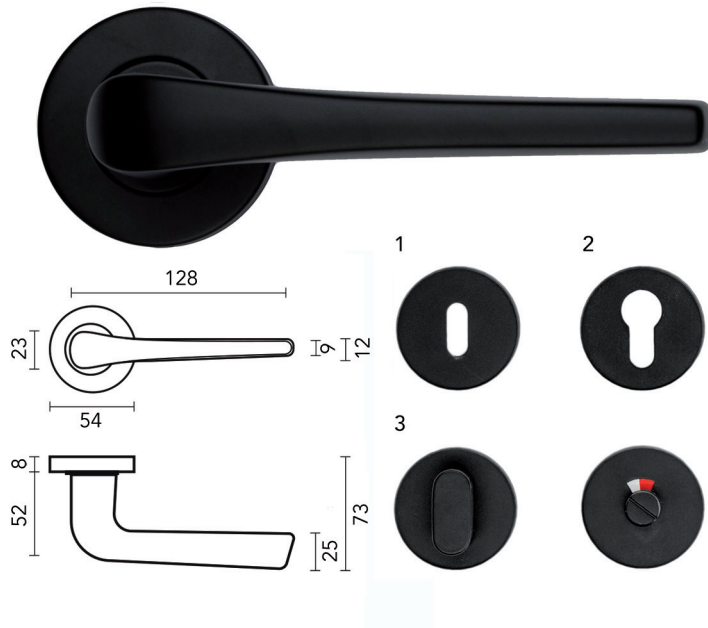

Deurkruk Pro Sipora

- grondstof: inox AISI 304
- dubbel veersysteem
- afwerking: zwarte matte poederlak

- per paar

Bestelnr.	Afwerking	Omschrijving	Verpakking
016060	zwart mat	2 deurkrukken met 2 rozetten voor binnendeur (1)	1 pr
016061	zwart mat	2 deurkrukken met 2 rozetten voor cilinderslot (2)	1 pr
016063	zwart mat	2 deurkrukken met wc set (3)	1 pr
016062	zwart mat	2 deurkrukken zonder rozetten	1 pr