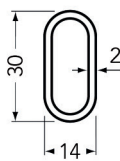

Kleerkastbuis met anti-kras strip type AMS 1702

- in alu geanodiseerd, antraciet en wit gelakt
- de kleerkastbuis kan ingekort worden
- set bevat:
  - kleerkastbuis met strip tegen het krassen
  - 2 buishouders
  - houtschroeven

Bestelnr.	Afwerking	Lengte van de kleerkastbuis	Verpakking
013745	zwart	1500 mm	1 set