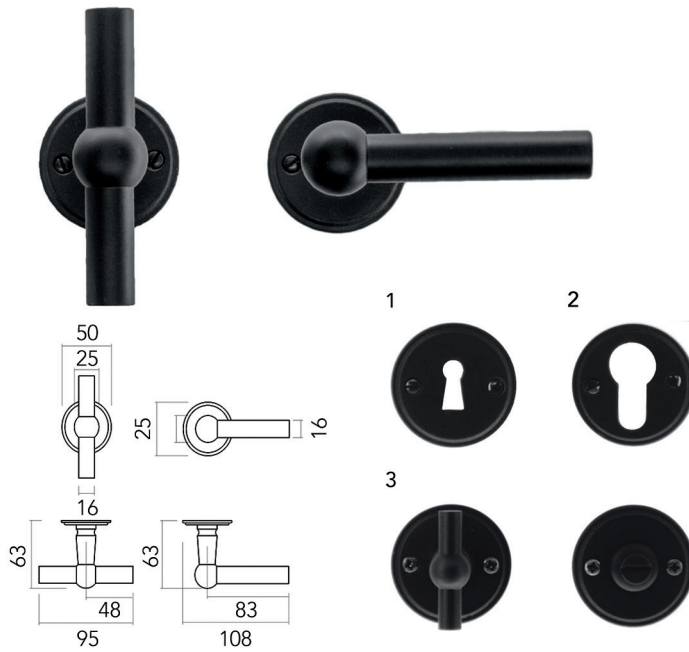

Deurkruk Pro Petana T + L

- grondstof: messing
- geen veersysteem
- geen patent bevestiging mogelijk
- afwerking: zwarte matte poederlak

- per paar

Bestelnr.	Afwerking	Omschrijving	Verpakking
016052	zwart mat	2 deurkrukken met 2 rozetten voor binnendeur (1)	1 pr
016053	zwart mat	2 deurkrukken met 2 rozetten voor cilinderslot (2)	1 pr
016055	zwart mat	2 deurkrukken met wc set (3)	1 pr
016054	zwart mat	2 deurkrukken zonder rozetten	1 pr