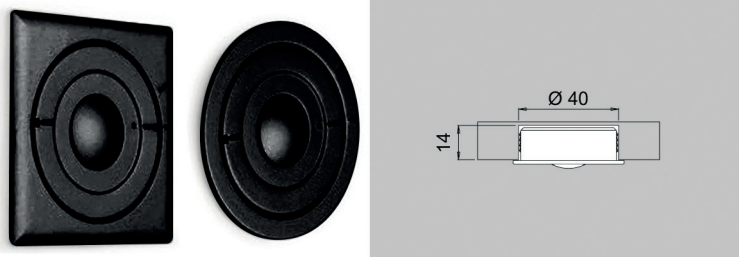

- nieuwe functies:
- meerdere zenders op 1 ontvanger (A)
- 1 zender voor meerdere ontvangers (B)
- inclusief houder voor wandbevestiging

Bestelnr.	Afwerking	Input	Output	Load	Verpakking
047917	zwart	12Vdc	12Vdc	36W	1
047918	zwart	24Vdc	24Vdc	72W	1