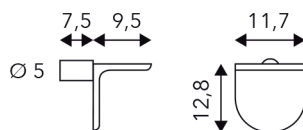

1. **Schapdrager type 945**
2. metaal
   - per stuk

Bestelnr.	Afwerking	Diameter stift	Verpakking
011992	zwart vernikkeld	5 mm	5000