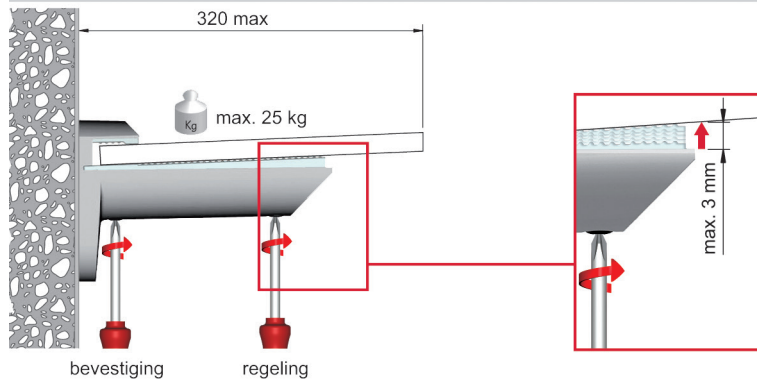

**VERSTELBARE SCHAPDRAGERS**

**Verstelbare schapdrager type Kaiman**

- de drager kan na montage nog in de hoogte versteld worden zodat het legbord steeds horizontaal ligt
- draagkracht 25 kg per stuk
- per paar