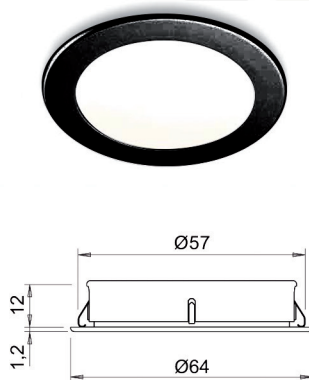

24Vdc

Set 5 spots type Date 2.0 Plus in 24V

- No Point Effect: homogeen lichtoppervlak, de typerende puntjes van de led zijn niet zichtbaar
- de spot kan gecombineerd worden met de ring type SP of de ring type OB

- inbouwdiameter: 68 mm
- inbouwdiepte: 12 mm
- met aansluitsnoer van 200 cm + Micro24 stekker

- inclusief voeding 30W

- Date 2.0 "Plus": de spot kan losgekoppeld worden d.m.v. een fiche

Bestelnr.	Afwerking	Omschrijving	Lichtkleur	Lux (op 50 cm)/ lumen	Voltage	Watt	Verpakking
048417	zwart	set 5 spots	super warm wit, 2700°K	350 lux/360 lm	24Vdc	5 x 3W	1 set

12Vdc

Led inbouwspot type Smally XS Plus

- inbouwdiameter: 57 mm
- inbouwdiepte: 12 mm
- met aansluitsnoer van 200 cm + Micro12 stekker

- [voeding](https://www.vanopstal.be/nl/product/Led+verlichting/Led+verlichting/Led+voedingen/Led+voedingen+12Vdc) afzonderlijk te bestellen

- Smally XS "Plus": de spot kan losgekoppeld worden d.m.v. een fiche

Bestelnr.	Afwerking	Lichtkleur	Lux (op 50 cm)/ Lumen	Voltage	Watt	Verpakking
047914	zwart mat	super warm wit, 2700°K	350 lux/360 lm	12Vdc	3W	1