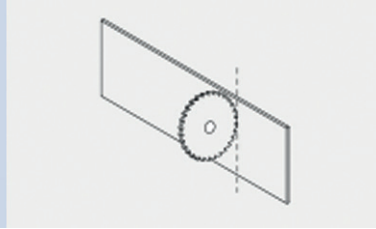

Zelftappende schroeven

- voor de bevestiging van de fronthaken en fronthouders
- verzonken kop: 3,5 x 7,5 mm
- per stuk (minimum afname 100 stuks)

Bestelnr.	Afwerking		Verpakking
062916	zwart verzinkt	-	100

Front voor Scala binnenlade met hoogte 186 mm

- aluminium front op maat te zagen: breedte ladebodem + 50 mm
- eindkappen en fronthaken afzonderlijk te bestellen
- minimum diepte kast: geleider + 12 mm

Bestelnr.	Afwerking	Lengte	Hoogte	Verpakking
063405	zwart	1160 mm	186 mm	10