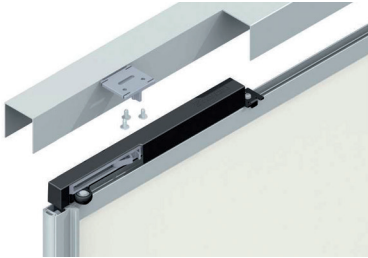

Kunststof glasprofiel voor Base 25 en Base S3

- enkel te bestellen bij glasdeuren
- voor glasdikte 3/4/5/6 mm
- profiel op de gewenste maat te zagen

- per stuk (1 stuk = 3000 mm)

Bestelnr.	Afwerking	Lengte	Verpakking
034866	transparant	3000 mm	20