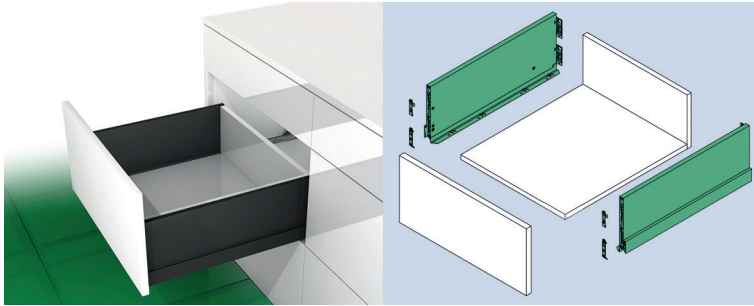

SCALA LADE MET HOOGTE 186 MM - INDUSTRIE VERPAKKING

Scala ladezijwanden met hoogte 186 mm

- met geïntegreerde zij- en hoogteverstelling
- werktuigloze montage en demontage van het front
- per paar

- fronthaken, fronthouders en Nova Pro Soft-Close geleiders afzonderlijk te bestellen

- CAD bestanden zijn te downloaden op: www.grass.at/cad.html

Bestelnr.	Afwerking	Lengte	Hoogte	Verpakking
063354	zwart	400 mm	186 mm	20 pr
063355	zwart	450 mm	186 mm	20 pr
063356	zwart	500 mm	186 mm	20 pr
063357	zwart	550 mm	186 mm	20 pr

Fronthaak voor Scala ladezijwanden met hoogte 186 mm

- per stuk

Bestelnr.	Afwerking	Montage	Verpakking
030784	-	drevels: boorafstand 32 mm, dia. 10 mm	100
030392	-	drevels: boorafstand 50 mm, dia. 10 mm	100
062427	-	expansie drevels: boorafstand 32 mm, dia. 10 mm	1000
062428	-	expansie drevels: boorafstand 50 mm, dia. 10 mm	1000
030437	-	te schroeven	100

Fronthouder voor Scala ladezijwanden met hoogte 186 mm

- per stuk

Bestelnr.	Afwerking	Montage	Verpakking
062496	-	drevels: boorafstand 32 mm, dia. 10 mm	100
062495	-	expansie drevels: boorafstand 32 mm, dia. 10 mm	100
062497	-	te schroeven	100