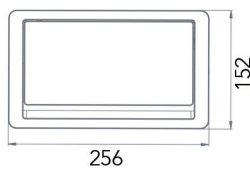

**FlipUp inbouwstopcontact**

- met 2 stopcontacten en 2 USB laders (2 x 5V, 2,4A)
- met ruimte voor 2 keystone modules (afzonderlijk te bestellen)
- met aansluitsnoer van 40 cm + Wieland GST18 stekker (female)
- inbouw in een blad van 12 tot 60 mm dik
- push-to-open deksel voorzien van een gleuf waardoor het deksel terug kan worden gesloten na aansluiting van één of meerdere snoeren
- afwerking:
  - inox deksel/zwarte omranding
  - zwart deksel/zwarte omranding