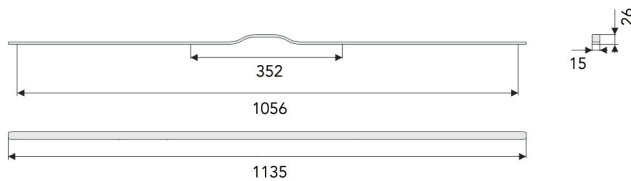

Bestelnr.	Afwerking	B	L	H	h	D	
059706	zwart mat	352/1056 mm	1135 mm	26 mm	-	15 mm	1