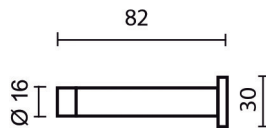

Muurdeurstop

- grondstof: inox AISI 304

- per stuk

Bestelnr.	Afwerking		Verpakking
016112	zwart mat	-	1