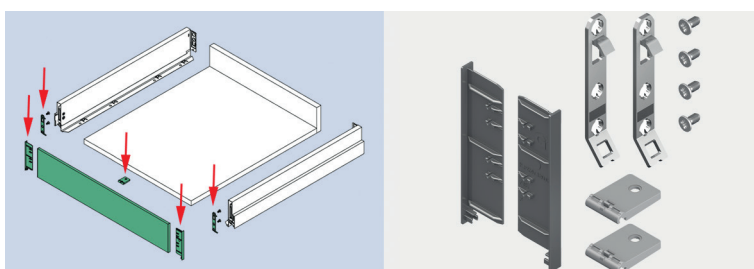

Toebehoren voor Scala binnenfronten met hoogte 90 mm

- set bevat:
  - 2 eindkappen
  - 2 fronthaken
  - 2 front/bodemverbinders
  - schroeven

Bestelnr.	Afwerking	Voor binnenfront met hoogte	Verpakking
034385	zwart	90 mm	1 set