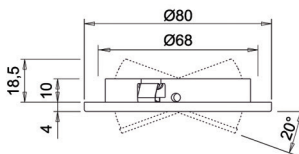

Led inbouwspot type Quadrum Plus

- No Dot Effect: homogeen lichtoppervlak
- met aansluitsnoer van 200 cm + Micro12 stekker
- [voeding](https://www.vanopstal.be/nl/product/Led+verlichting/Led+verlichting/Led+voedingen/Led+voedingen+12Vdc) afzonderlijk te bestellen

- inbouwdiameter: 57 mm
- inbouwdiepte: 12 mm

- de spot kan losgekoppeld worden d.m.v. een fiche

Bestelnr.	Afwerking	Lichtkleur	Lux (op 50 cm)/ Lumen	Voltage	Watt	Verpakking
047915	zwart mat	super warm wit, 2700°K	240 lux/360 lm	12Vdc	3W	1

Led inbouwspot type Orbit Plus

- No Dot Effect: homogeen lichtoppervlak
- met aansluitsnoer van 200 cm + Micro12 stekker
- [voeding](https://www.vanopstal.be/nl/product/Led+verlichting/Led+verlichting/Led+voedingen/Led+voedingen+12Vdc) afzonderlijk te bestellen

- inbouwdiameter: 68 mm
- inbouwdiepte: 18,5 mm

- de spot kan losgekoppeld worden d.m.v. een fiche

Bestelnr.	Afwerking	Lichtkleur	Lux (op 50 cm)/ Lumen	Voltage	Watt	Verpakking
047916	zwart mat	super warm wit, 2700°K	350 lux/360 lm	12Vdc	3W	1

Led inbouwspot type Pixel 24

- inbouwdiameter: 30 mm
- inbouwdiepte: 13 mm
- met aansluitsnoer van 200 cm + Micro24 stekker

- voeding afzonderlijk te bestellen

Bestelnr.	Afwerking	Lichtkleur	Lux (op 50 cm)/ Lumen	Volt	Watt	Verpakking
048424	zwart	super warm wit, 2700°K	83 lm	24V	1W	1