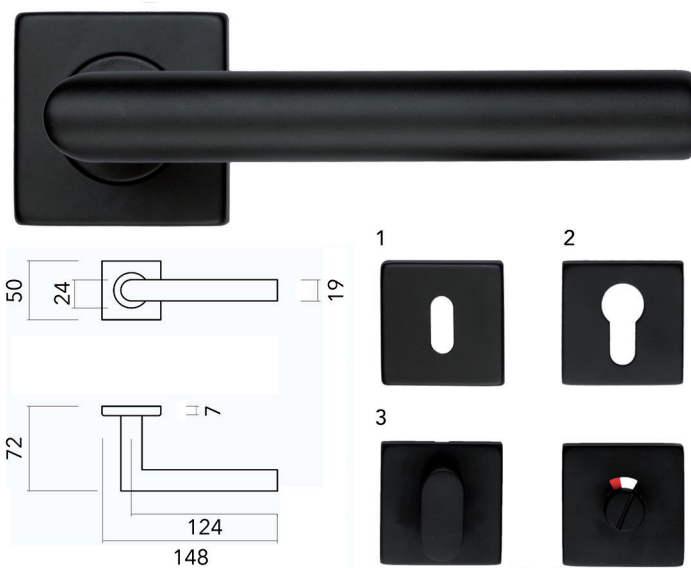

Deurkruk Pro Square I-shape: Ø 19 mm

- grondstof: inox AISI 304
- dubbel veersysteem
- patent bevestiging inox (patentschroeven inbegrepen)
- afwerking: zwarte matte poederlak
- buisdikte: 1 mm

- per paar

Bestelnr.	Afwerking	Omschrijving	Verpakking
016072	zwart mat	2 deurkrukken met 2 rozetten voor binnendeur (1)	1 pr
016073	zwart mat	2 deurkrukken met 2 rozetten voor cilinderslot (2)	1 pr
016075	zwart mat	2 deurkrukken met wc set (3)	1 pr
016074	zwart mat	2 deurkrukken zonder rozetten	1 pr