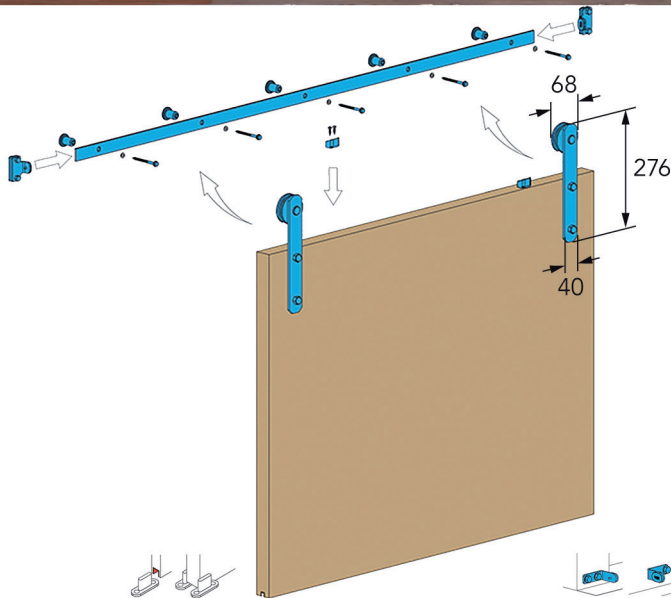

- lengte van de stalen bovenrail: 200 cm
- lengte van het aluminium infreesprofiel: 100 cm
- Dit infreesprofiel garandeert een zachte en splintervrije loop van de deur.
- maximum deurbreedte: 100 cm
- deurdikte: 16-45 mm
- gelagerde hangers met hoogte regeling: van -3 mm tot +3 mm
- draagkracht: 100 kg