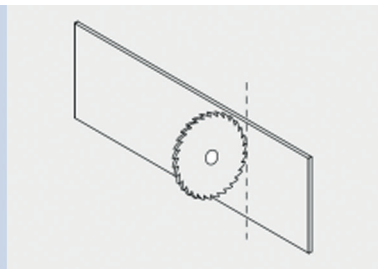

Front voor Scala binnenlade met hoogte 90 mm en met relingen

- aluminium front op maat te zagen: breedte ladebodem + 50 mm
- toebehoren afzonderlijk te bestellen
- individueel verpakt, inclusief zaagsjabloon
- minimum diepte kast: geleider + 12 mm
- set zijrelingen afzonderlijk te bestellen

Bestelnr.	Afwerking	Lengte	Hoogte	Verpakking
034386	zwart	1160 mm	186 mm	1