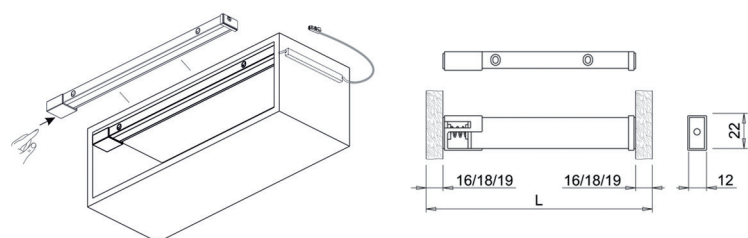

Bestelnr.	Afwerking	Voor kast- breedte	Lichtkleur	Lux (op 50 cm)/ lumen	Voltage	Watt	Verpakking
048419	zwart mat	600 mm	warm wit, 3000°K	1050 lux/1080 lm	24Vdc	7,2W	1
048421	zwart mat	900 mm	warm wit, 3000°K	1050 lux/1080 lm	24Vdc	11,5W	1