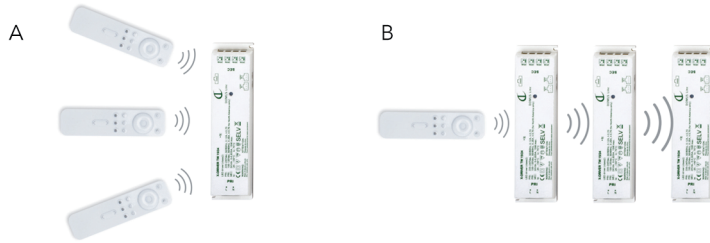

LED X-DRIVERS

A: De X-driver kan zo worden geconfigureerd dat hij kan worden bediend met verschillende afstandsbedieningen (tot maximum zeven).

B: De X-driver kan ook in een master/slave functie worden geprogrammeerd. De master ontvangt het signaal van de afstandsbediening en stuurt dit door naar één of meerdere slaves. Hierdoor reageren alle X-drivers synchroon.