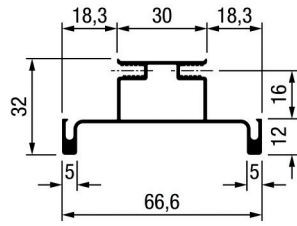

VERTICALE PROFIELEN GOLA

Verticaal profiel Gola: centraal
- per stuk (1 stuk = 2600 mm)