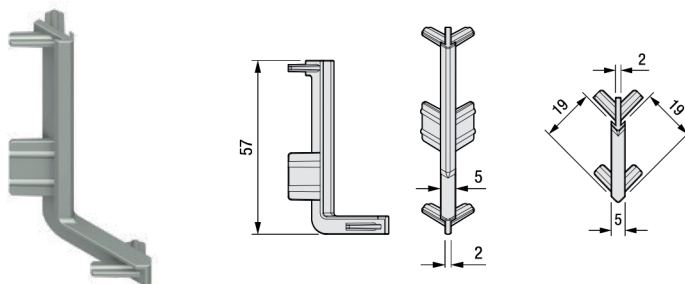

Gola L buitenhoek
- per stuk

Bestelnr.	Afwerking	-	Verpakking
034826	zwart	-	10