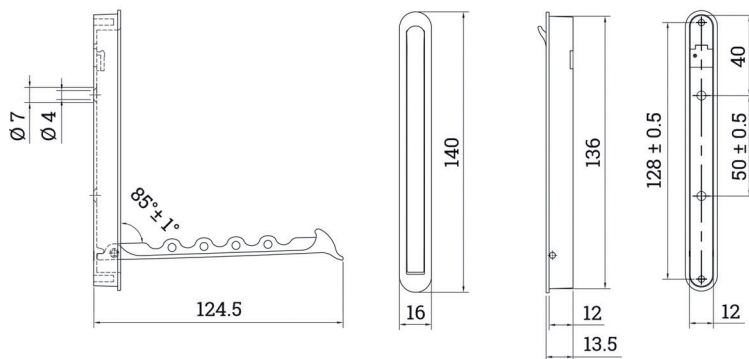

ALL BLACKS: JAS- EN KLEDINGHAKEN

JAS- EN KLEDINGHAKEN