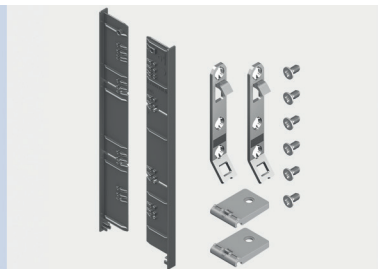

Toebehoren voor Scala binnenfronten voor laden met hoogte 90 mm en met relingen

- set bevat:
  - 2 eindkappen
  - 2 fronthaken
  - 2 front/bodemverbinders
  - schroeven
- set zijrelingen afzonderlijk te bestellen

Bestelnr.	Afwerking	Voor binnenfront met hoogte	Verpakking
034388	zwart	186 mm	1 set