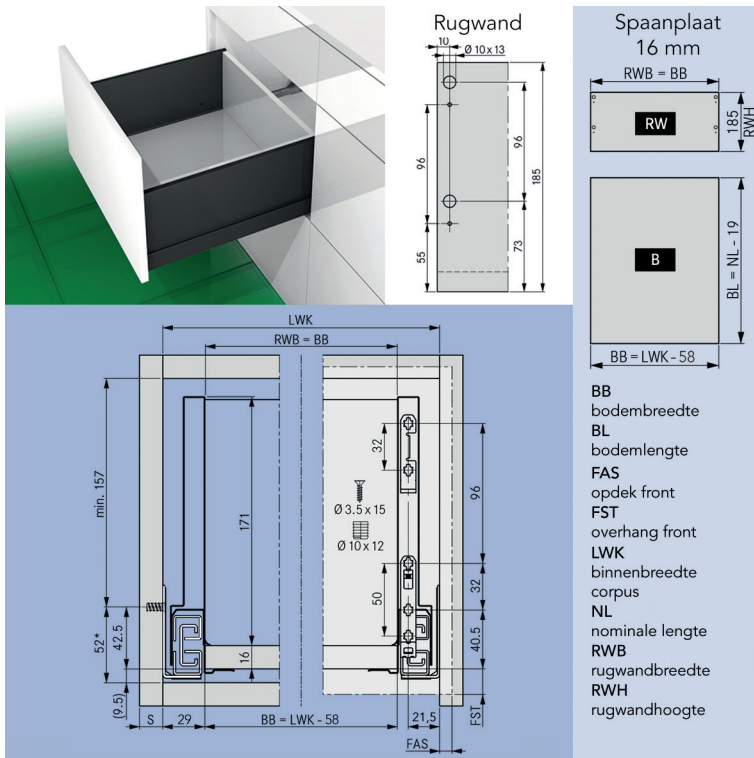

Scala lade met hoogte 186 mm en geleiders met 70 kg draagkracht

Ladezijanten, geleiders en toebehoren samen verpakt in één handige doos

- geleider met geïntegreerde Soft-close oliedemper
- met geïntegreerde traploze zij-, hoogte- en neigingsverstelling
- werktuigloze montage en demontage van het front
- voor bodemdikte 16 mm

- kleurinformatie: de Scala kleuren zijn geen exacte RAL tinten
- ice: verwant aan RAL 9003
- stone: verwant aan RAL 7011
- zilver: verwant aan RAL 9006
- voorbeeld bijpassende spaanplaten:
  - ice: Egger W1000ST9
  - stone: Kaindl 2162PE
  - zilver: Egger F509ST2

Bestelnr.	Afwerking	Lengte	Hoogte	Draagkracht	Verpakking
034381	zwart	450 mm	186 mm	70 kg	1 set
034382	zwart	500 mm	186 mm	70 kg	1 set
034383	zwart	550 mm	186 mm	70 kg	1 set