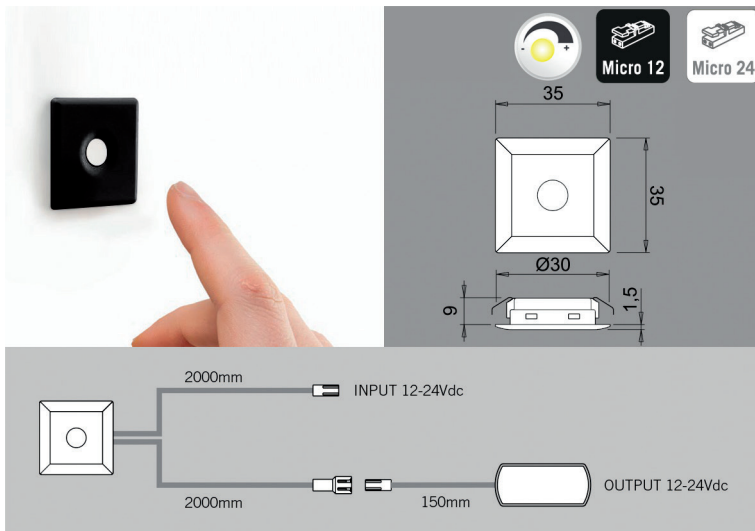

Schakelaar met dimfunctie type Touch Me

- schakelaar voor wandbevestiging
- functies:
  - aan en uit
  - door de knop langer ingedrukt te houden wordt het licht gedimd (de gekozen lichtsterkte wordt in het geheugen opgeslagen wanneer het licht wordt uit gedaan)

Bestelnr.	Afwerking	Input	Output	Load	Verpakking
047920	zwart	12Vdc	12Vdc	30W	1
047921	zwart	24Vdc	24Vdc	60W	1