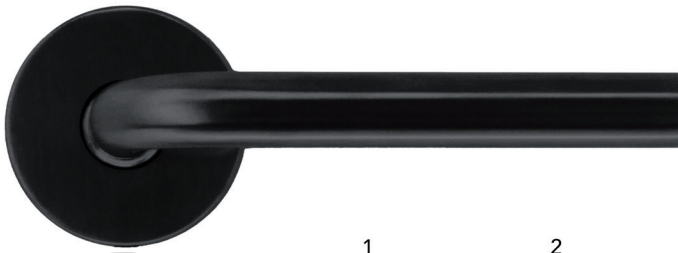

Deurkruk Pro L-shape Ø 16 mm

- grondstof: inox AISI 304
- dubbel veersysteem
- patent bevestiging inox (patentschroeven inbegrepen)
- afwerking: zwarte matte poederlak
- buisdikte: 1 mm

- per paar