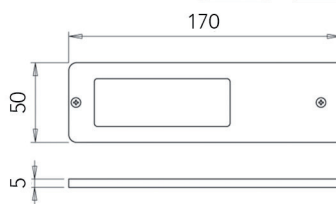

24Vdc

Set 3 spots type Vega zonder schakelaar

- zeer dunne opbouwspot (5 mm)
- met aansluitsnoer van 200 cm + Micro24 stekker
- inclusief voeding 30W

Bestelnr.	Afwerking	Omschrijving	Lichtkleur	Lux (op 50 cm)/ lumen	Voltage	Watt	Verpakking
048409	zwart	set 3 spots	super warm wit, 2700°K	450 lux/300 lm	24Vdc	3 x 5W	1 set

24Vdc

Set 5 spots type Vega zonder schakelaar

- zeer dunne opbouwspot (5 mm)
- met aansluitsnoer van 200 cm + Micro24 stekker
- inclusief voeding 60W

Bestelnr.	Afwerking	Omschrijving	Lichtkleur	Lux (op 50 cm)/ lumen	Voltage	Watt	Verpakking
048411	zwart	set 5 spots	super warm wit, 2700°K	450 lux/300 lm	24Vdc	5 x 5W	1 set