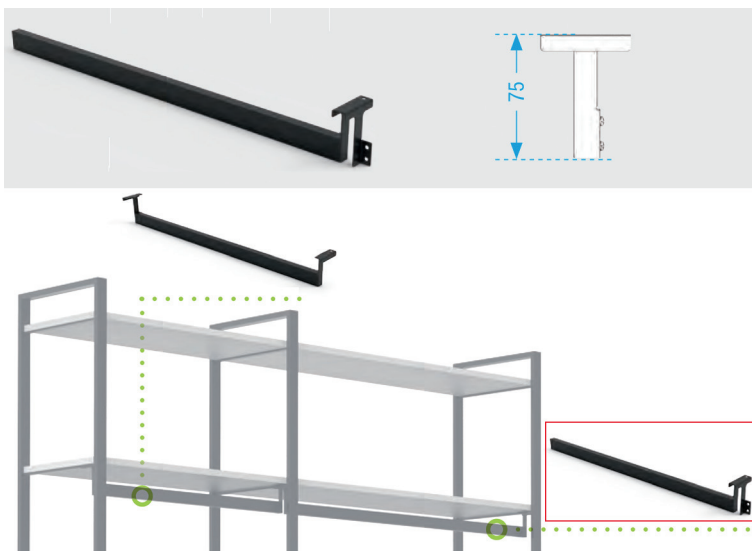

Verlengstuk kleerkastbuis YouK

- per set
- set bestaat uit:
  - kleerkastbuis
  - 1 middenbevestiging (voorgemonteerd)

Bestelnr.	Afwerking	Voor ladderdiepte	Voor binnenbreedte tussen 2 ladders	Hoogte	Verpakking
069387	zwart mat	320 mm	600 mm	75 mm	10 sets
069388	zwart mat	320 mm	900 mm	75 mm	10 sets
069389	zwart mat	320 mm	1200 mm	75 mm	10 sets