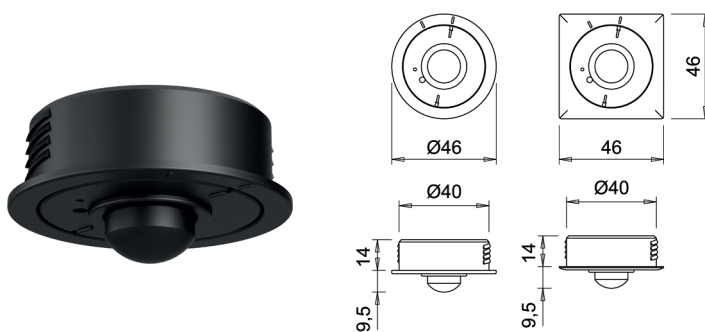

Bewegingsensor type PIR WI-XD

- draadloze bewegingsensor
- de X-driver moet voorzien zijn van een bedieningsmodule type 2
- aan/uit functie
- instelbare verlichtingstijd: 16 sec./3 min./16 min.
- voor inbouw of opbouw
- inclusief 1 ronde en 1 vierkante houder voor inbouw en 1 ronde houder voor opbouw
- inbegrepen 1 lithium knoopcel CR2450 (3V)

Bestelnr.	Afwerking	-	Verpakking
048212	zwart	-	20