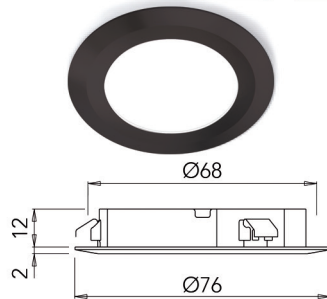

ALL BLACKS: LED VERLICHTING

LED VERLICHTING: INBOUWSPOTS

24Vdc

Led inbouwspot type Date 2.0 Plus in 24V

- No Point Effect: homogeen lichtoppervlak, de typerende puntjes van de led zijn niet zichtbaar
- de spot kan gecombineerd worden met de ring type SP of de ring type OB

- inbouwdiameter: 68 mm
- inbouwdiepte: 12 mm
- met aansluitsnoer van 200 cm + Micro24 stekker

- voeding afzonderlijk te bestellen

- Date 2.0 "Plus": de spot kan losgekoppeld worden d.m.v. een fiche

Bestelnr.	Afwerking	Lichtkleur	Lux (op 50 cm)/ Lumen	Voltage	Watt	Verpakking
048413	zwart	super warm wit, 2700°K	350 lux/360 lm	24Vdc	3W	1

24Vdc

Set 3 spots type Date 2.0 Plus in 24V

- No Point Effect: homogeen lichtoppervlak, de typerende puntjes van de led zijn niet zichtbaar
- de spot kan gecombineerd worden met de ring type SP of de ring type OB

- inbouwdiameter: 68 mm
- inbouwdiepte: 12 mm
- met aansluitsnoer van 200 cm + Micro24 stekker

- inclusief voeding 30W

- Date 2.0 "Plus": de spot kan losgekoppeld worden d.m.v. een fiche

Bestelnr.	Afwerking	Omschrijving	Lichtkleur	Lux (op 50 cm)/ lumen	Voltage	Watt	Verpakking
048415	zwart	set 3 spots	super warm wit, 2700°K	350 lux/360 lm	24Vdc	3 x 3W	1 set