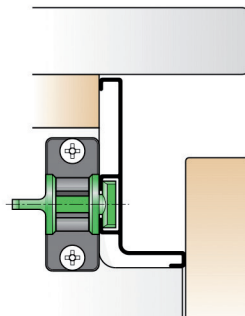

**Muurdeurstop**

- grondstof: inox AISI 304

- per stuk

Bestelnr.	Afwerking		Verpakking
016112	zwart mat	-	1

ALL BLACKS: GREEPPROFIELEN

GREEPPROFIELEN GOLA L

**Gola L greepprofiel**

- eindkappen afzonderlijk te bestellen
- bevestigingsset Golafix afzonderlijk te bestellen
- per stuk (1 stuk = 4000 mm)