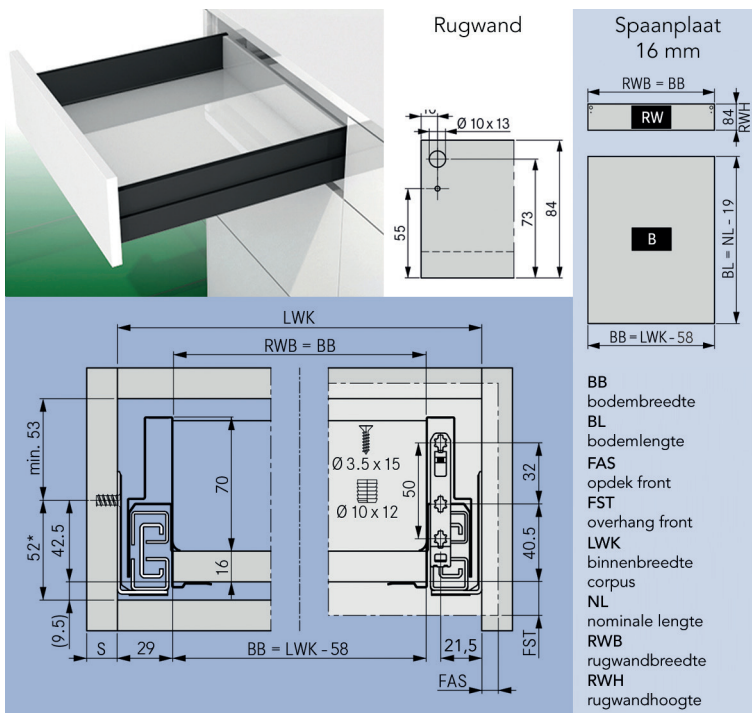

## SCALA LADE MET HOOGTE 90 MM - XPERT LINE

**Scala lade met hoogte 90 mm en geleiders met 40 kg draagkracht**

Ladezijkanten, geleiders en toebehoren samen verpakt in één handige doos

- geleider met geïntegreerde Soft-close oliedemper
- met geïntegreerde traploze zij- en hoogteverstelling
- werktuigloze montage en demontage van het front
- voor bodemdikte 16 mm